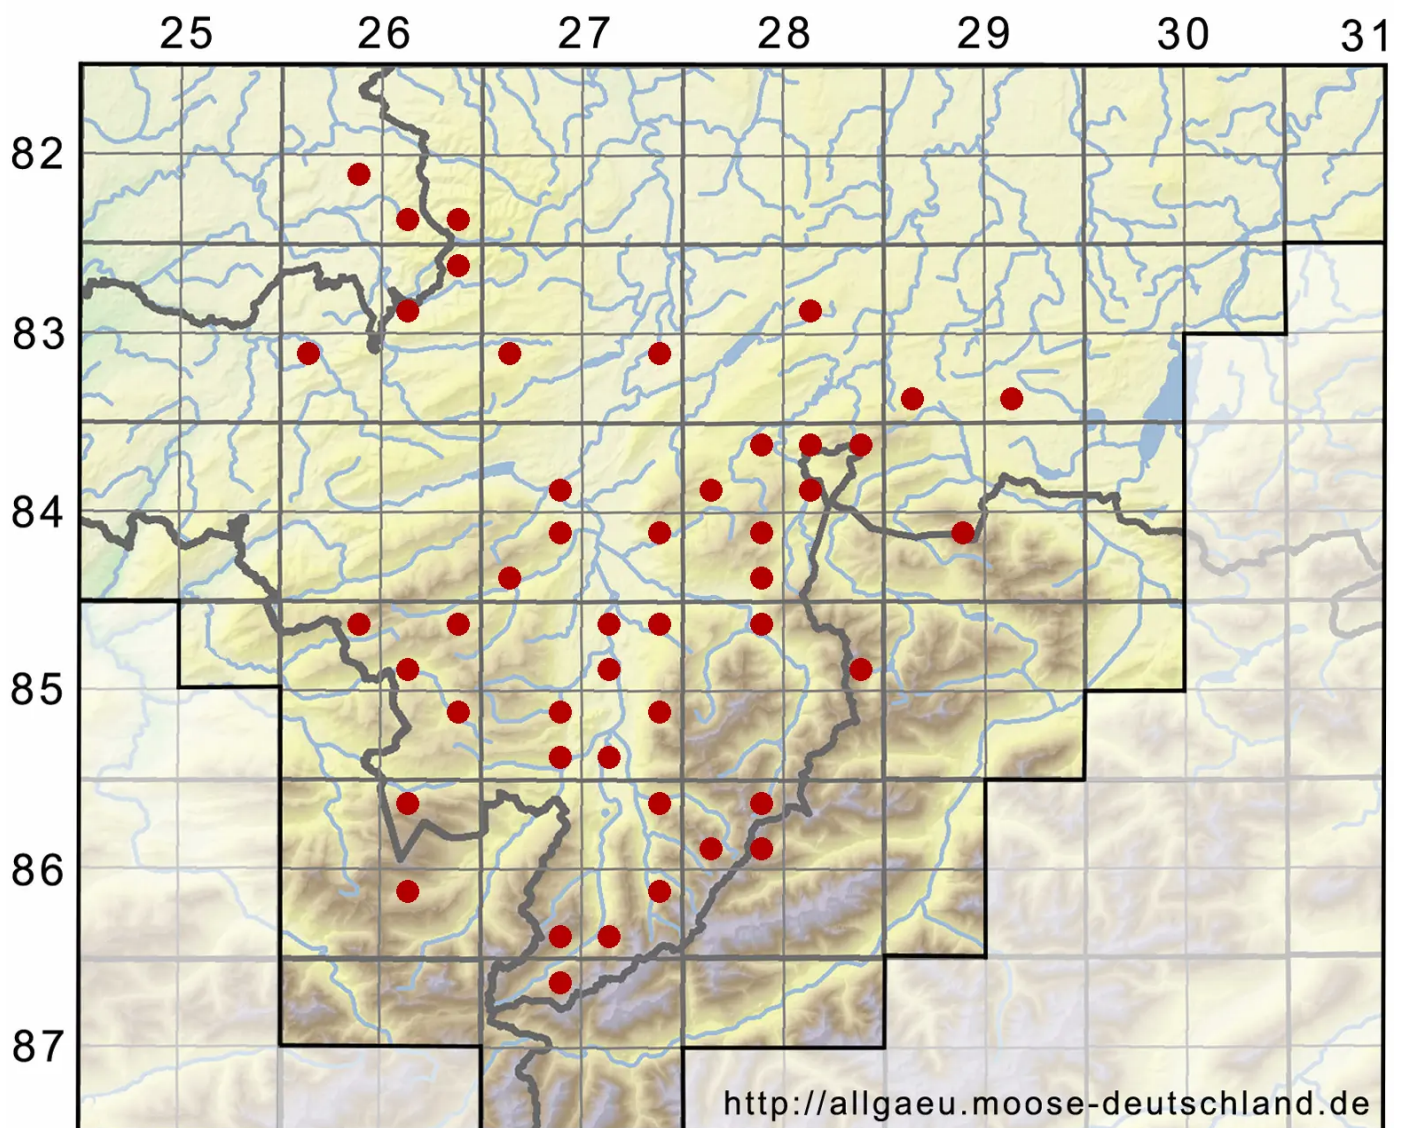

Oxyrrhynchium hians (Hedw.) Loeske

Vielgestaltiges Schattenschönschnabelmoos, Kleines Kleinschönschnabelmoos

Legende:

- Symbole:**
- Ausgefülltes Symbol:
Zeitraum von 1980 bis heute (Aktuelle Angabe)
 - Leeres Symbol:
Zeitraum vor 1980 (Altangabe)
 - Quadrat: Herbarbeleg