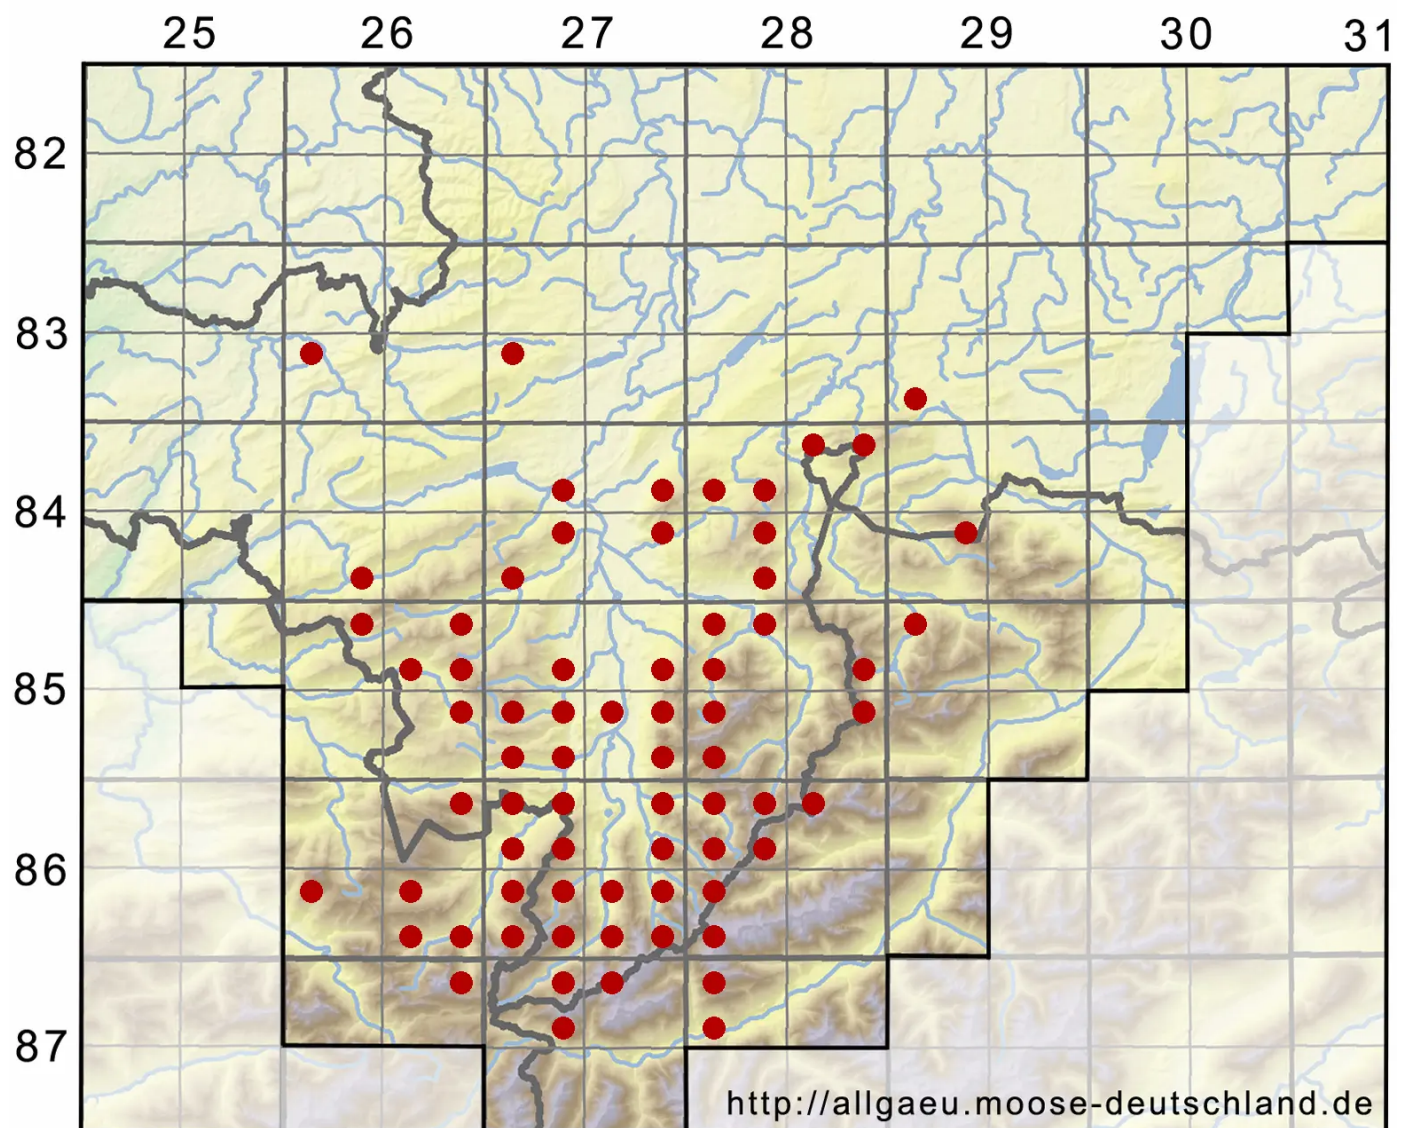

Campylophyllum halleri (Hedw.) M.Fleisch.

Hallers Seidenschlafmoos

Legende:

- Symbole:**
- Ausgefülltes Symbol:
Zeitraum von 1980 bis heute (Aktuelle Angabe)
 - Leeres Symbol:
Zeitraum vor 1980 (Altangabe)
 - Quadrat: Herbarbeleg