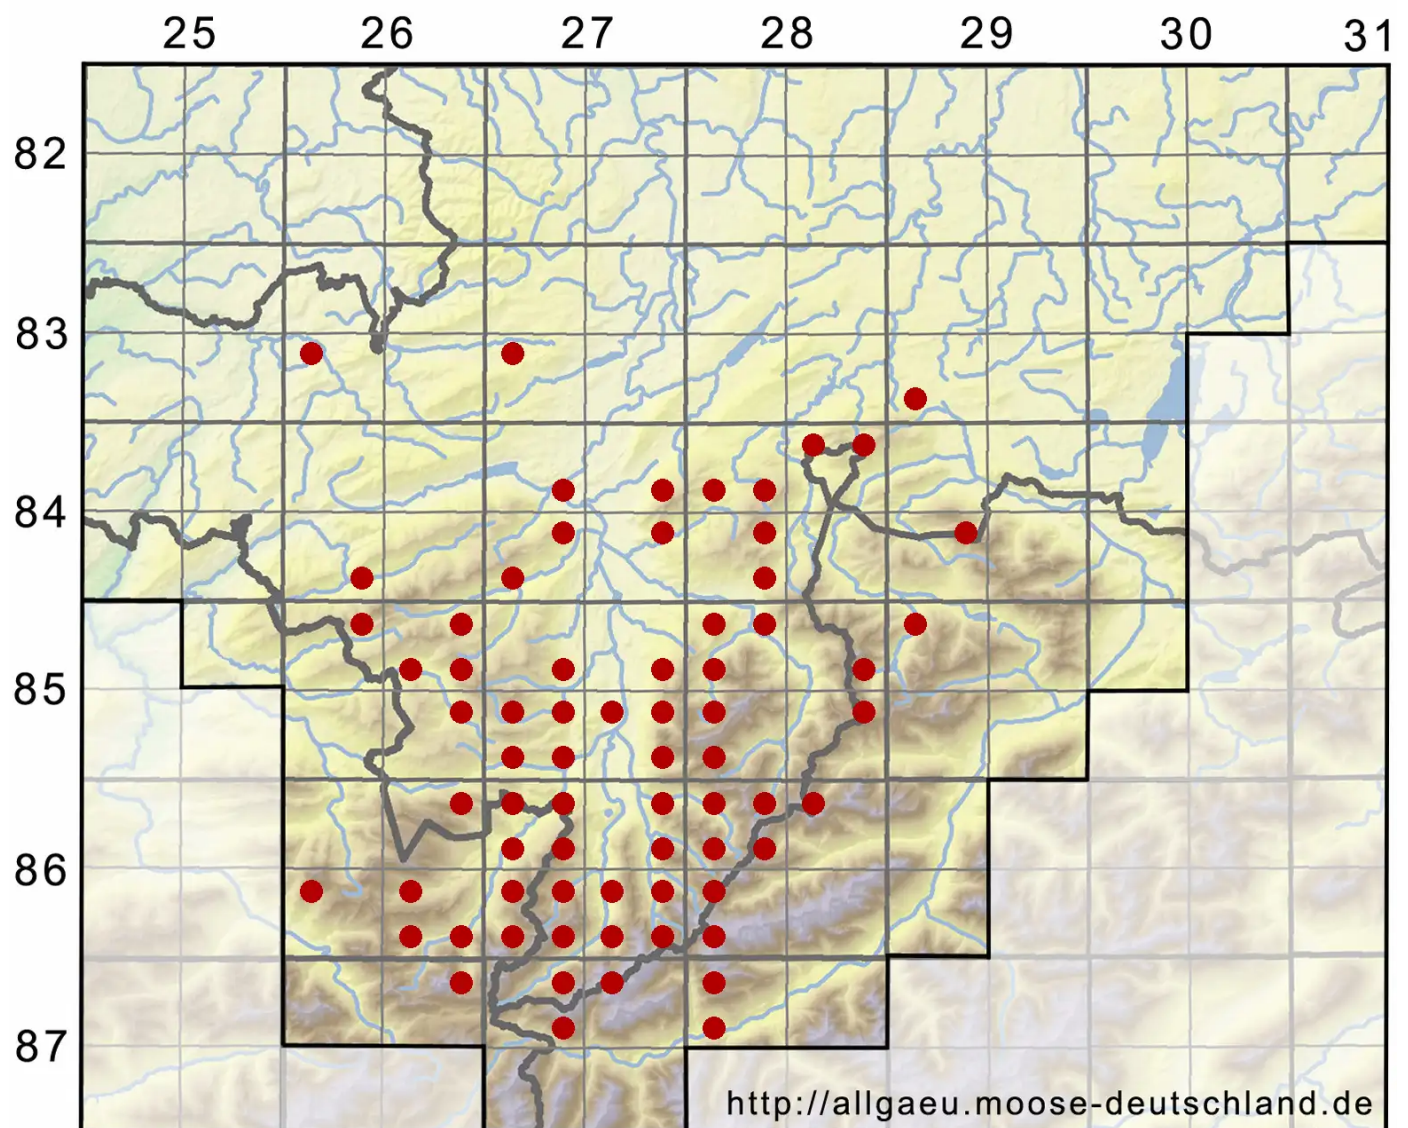

Campylophyllum halleri (Hedw.) M.Fleisch.

Hallers Seidenschlafmoos

Legende:

- Symbole:**
- Ausgefülltes Symbol:
Zeitraum von 1980 bis heute (Aktuelle Angabe)
 - Leeres Symbol:
Zeitraum vor 1980 (Altangabe)
 - Quadrat: Herbarbeleg