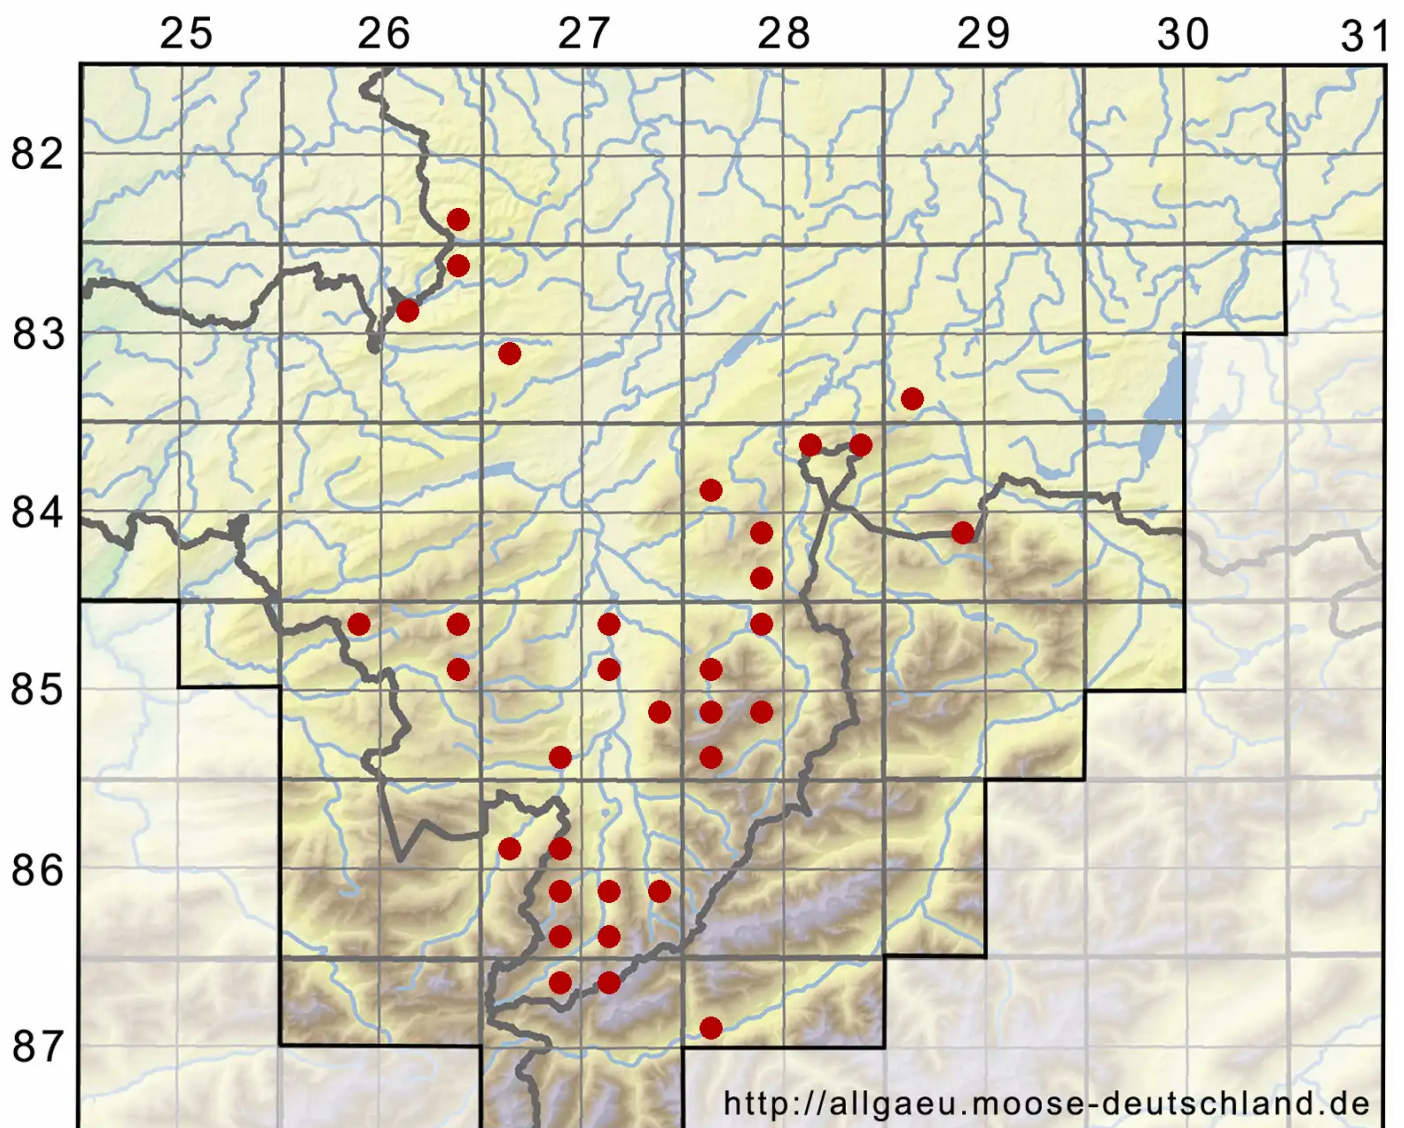

# Brachythecium glareosum (Bruch ex Spruce) Schimp.

Kies-Kurzbüchsenmoos, Haarspitzen-Kurzbüchsenmoos

Legende:

**Symbole:**

Ausgefülltes Symbol:  
Zeitraum von 1980 bis heute (Aktuelle Angabe)

Leeres Symbol:  
Zeitraum vor 1980 (Altangabe)

Quadrat: Herbarbeleg