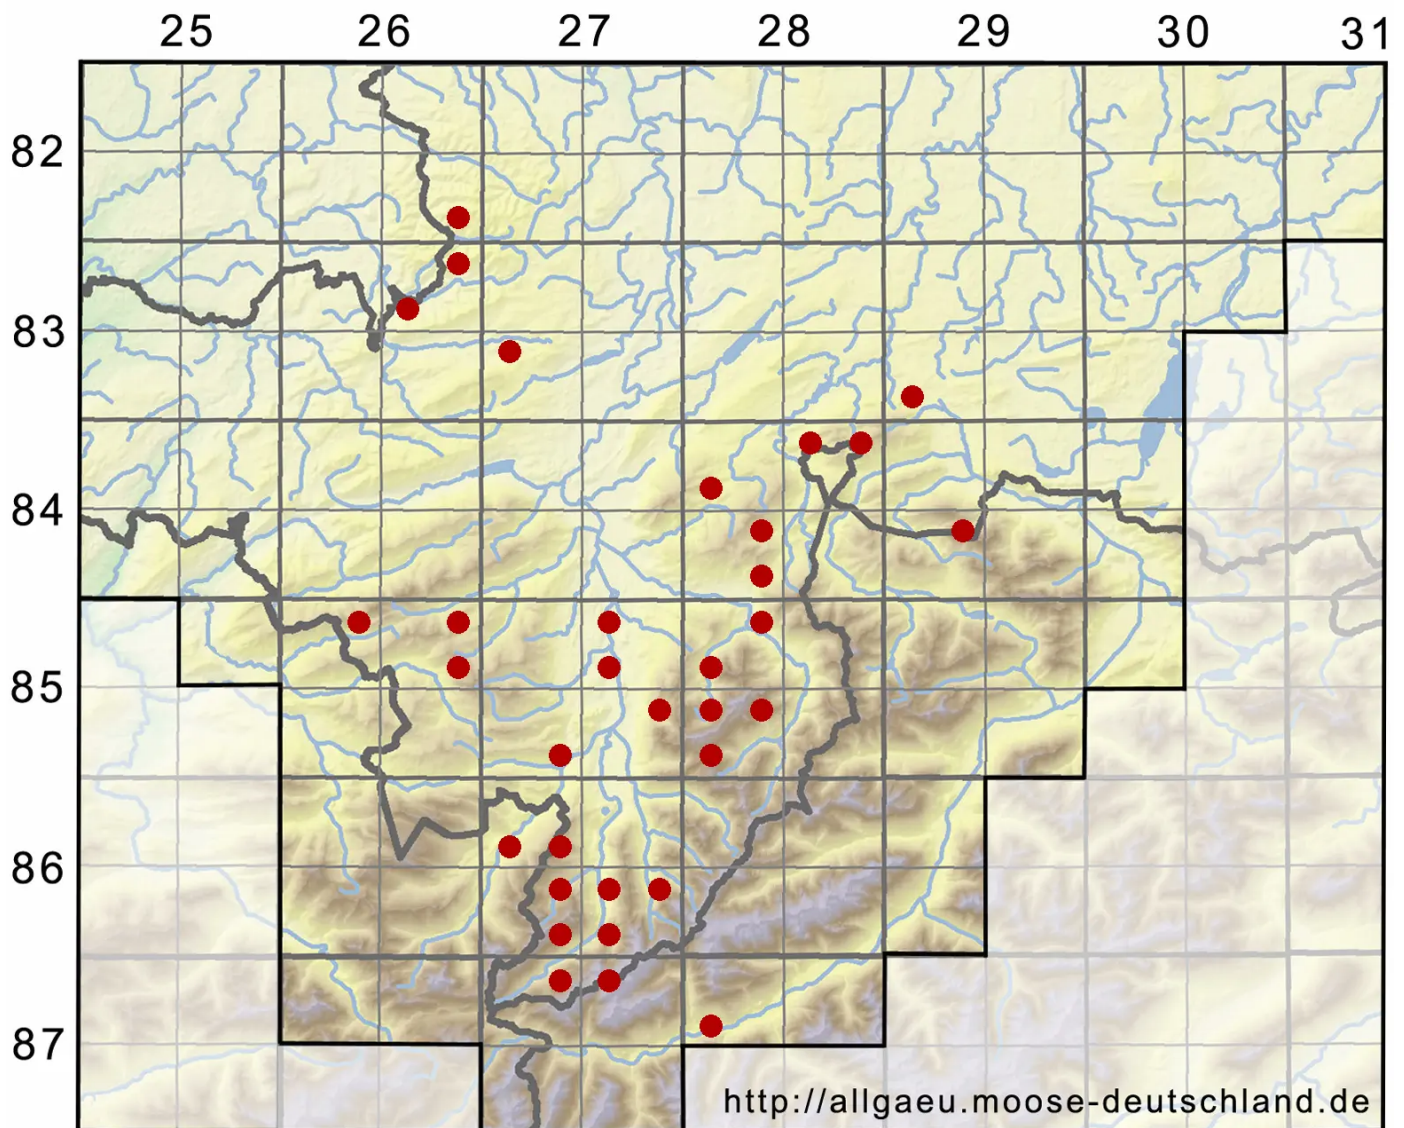

Brachythecium glareosum (Bruch ex Spruce) Schimp.

Kies-Kurzbüchsenmoos, Haarspitzen-Kurzbüchsenmoos

Legende:

Symbole:

Ausgefülltes Symbol:
Zeitraum von 1980 bis heute (Aktuelle Angabe)

Leeres Symbol:
Zeitraum vor 1980 (Altangabe)

Quadrat: Herbarbeleg