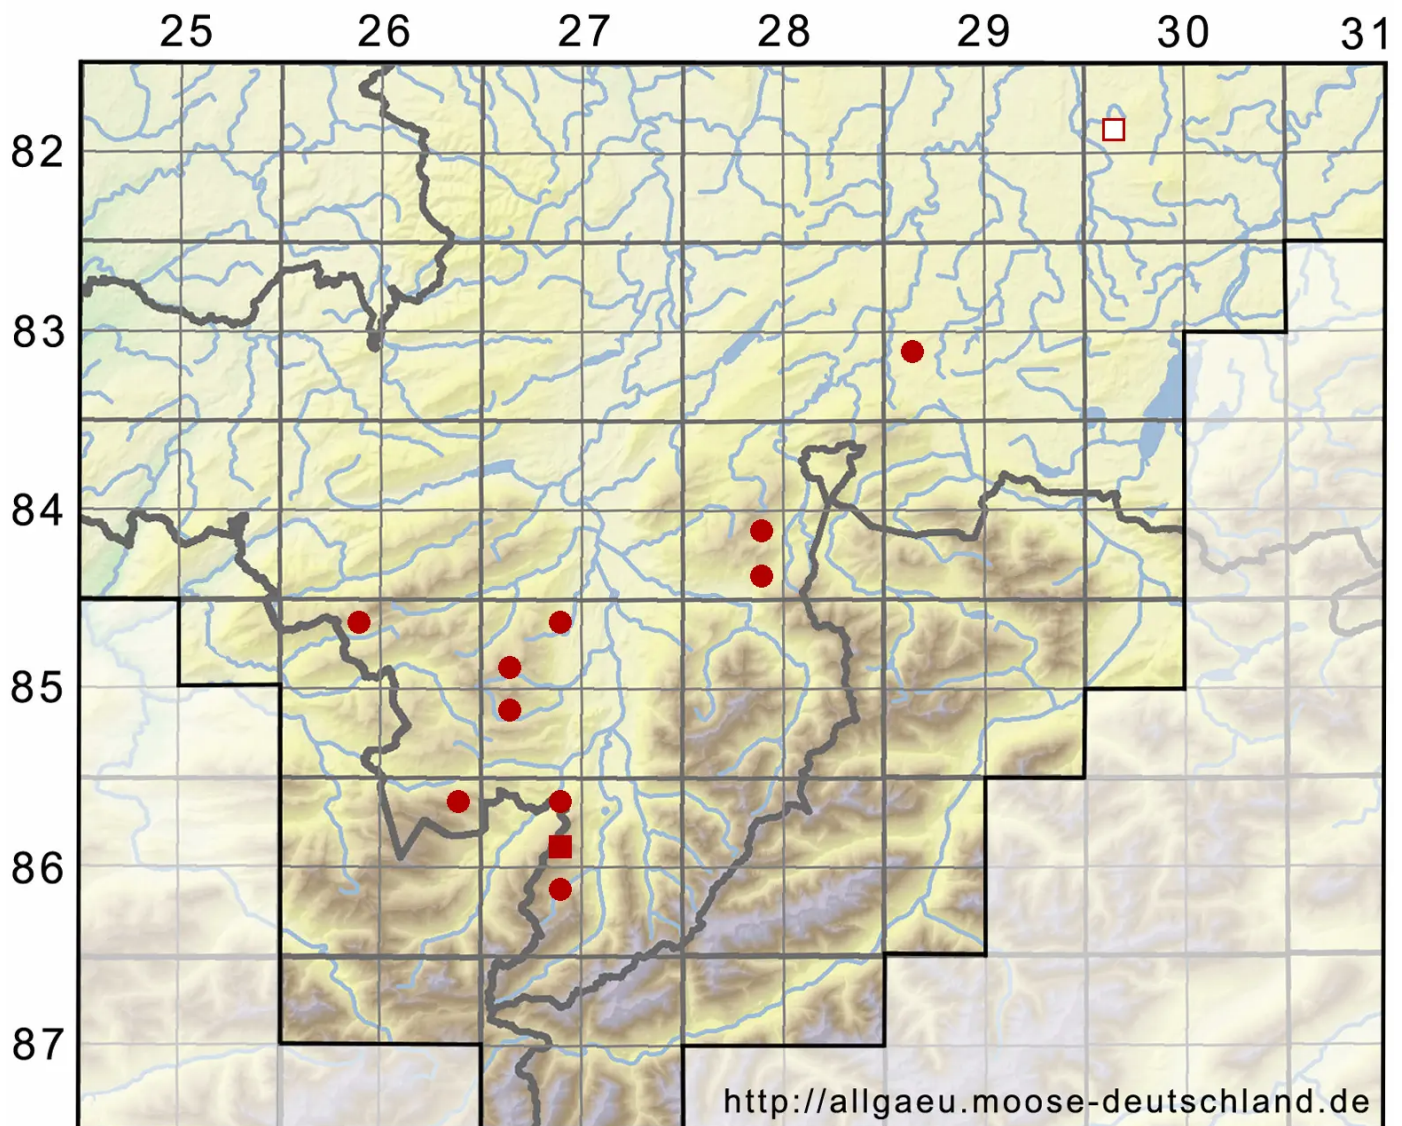

Warnstorfia fluitans (Hedw.) Loeske

Flutendes Moorsichelmoos

Legende:

- Symbole:**
- Ausgefülltes Symbol:
Zeitraum von 1980 bis heute (Aktuelle Angabe)
 - Leeres Symbol:
Zeitraum vor 1980 (Altangabe)
 - Quadrat: Herbarbeleg