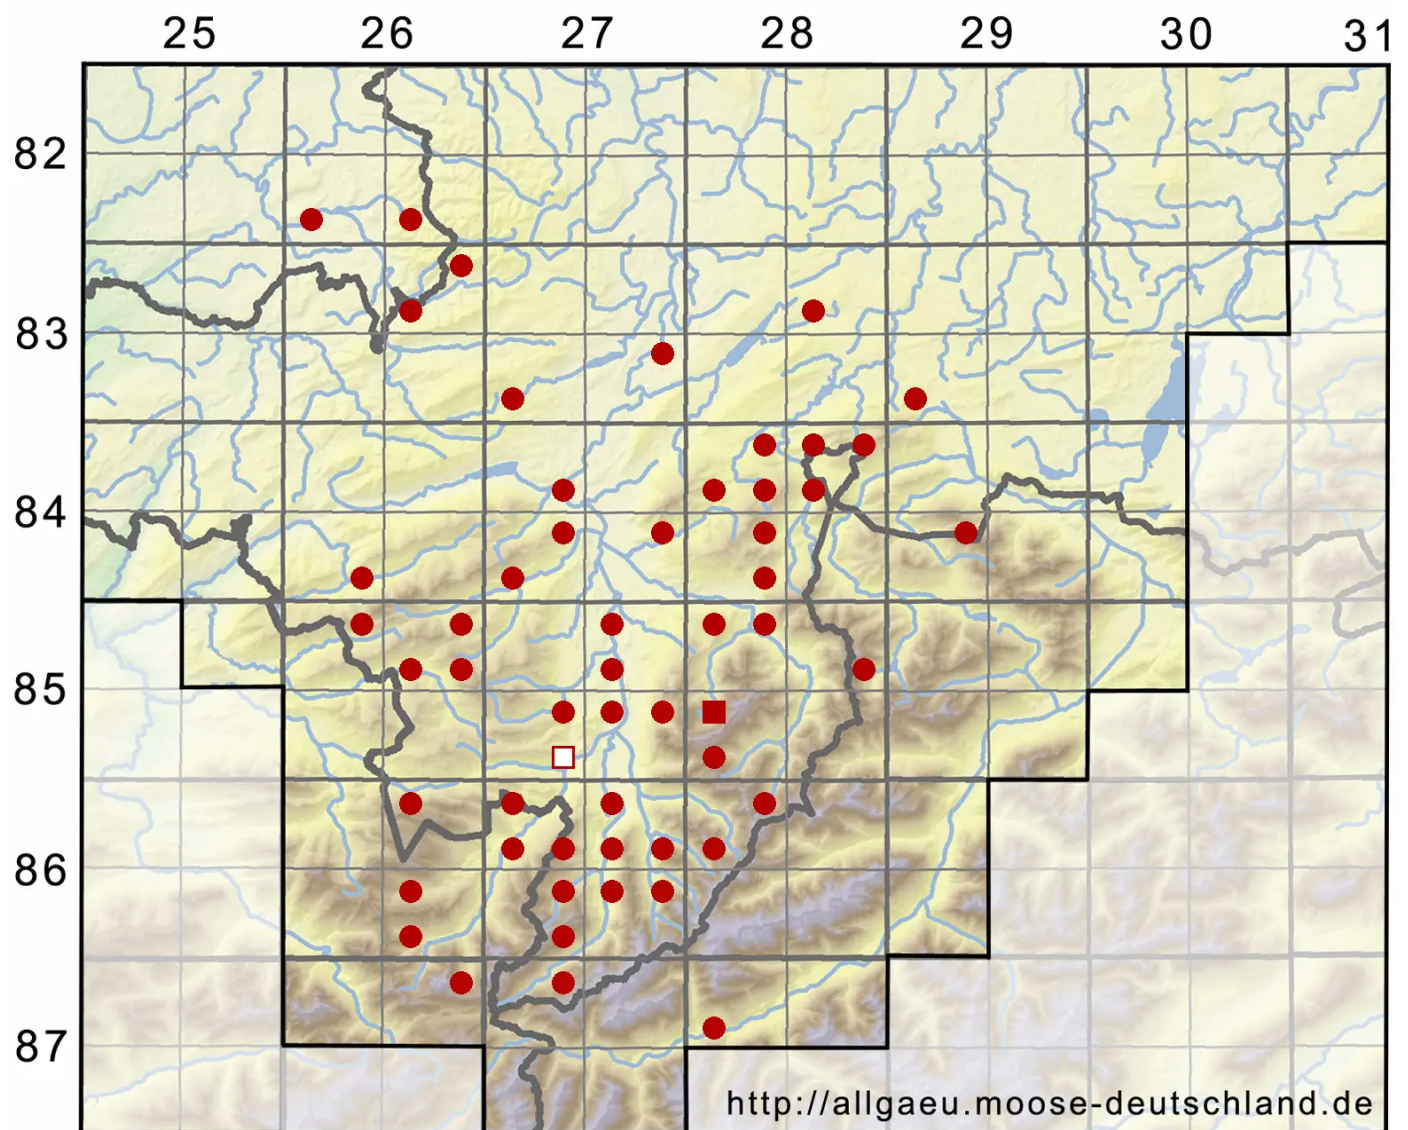

# Cratoneuron filicinum (Hedw.) Spruce

Farnähnliches Starknervmoos

Legende:

**Symbole:**

Ausgefülltes Symbol:  
Zeitraum von 1980 bis heute (Aktuelle Angabe)

Leeres Symbol:  
Zeitraum vor 1980 (Altangabe)

Quadrat: Herbarbeleg