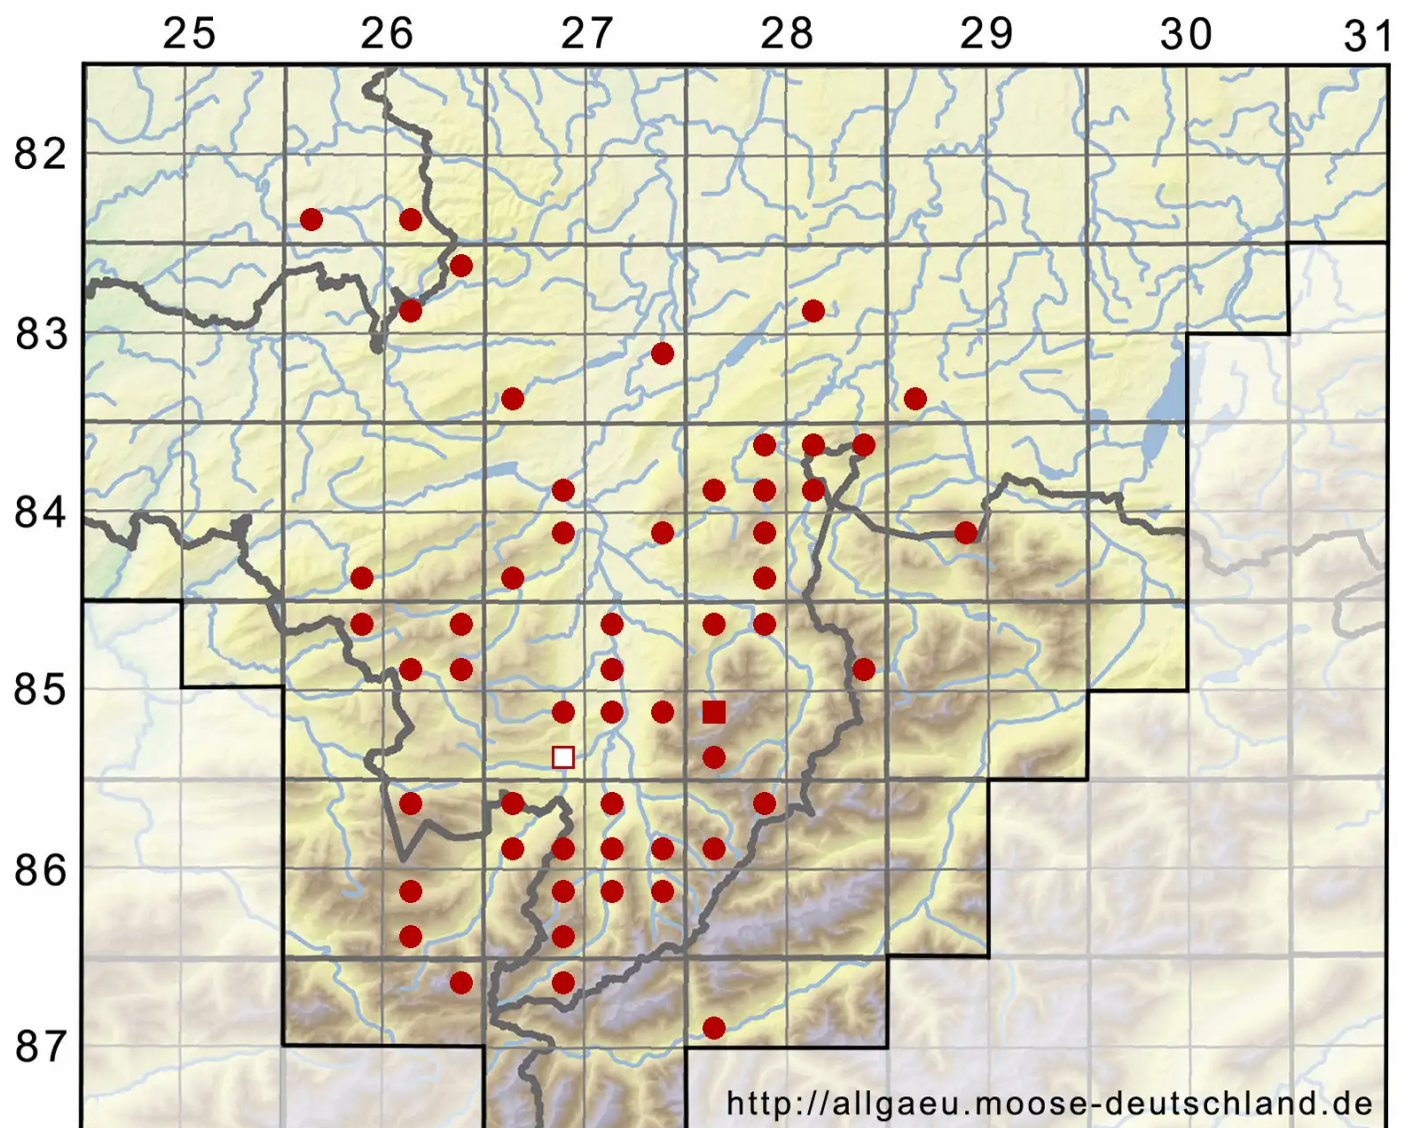

Cratoneuron filicinum (Hedw.) Spruce

Farnähnliches Starknervmoos

Legende:

- Symbole:**
- Ausgefülltes Symbol:
Zeitraum von 1980 bis heute (Aktuelle Angabe)
 - Leeres Symbol:
Zeitraum vor 1980 (Altangabe)
 - Quadrat: Herbarbeleg