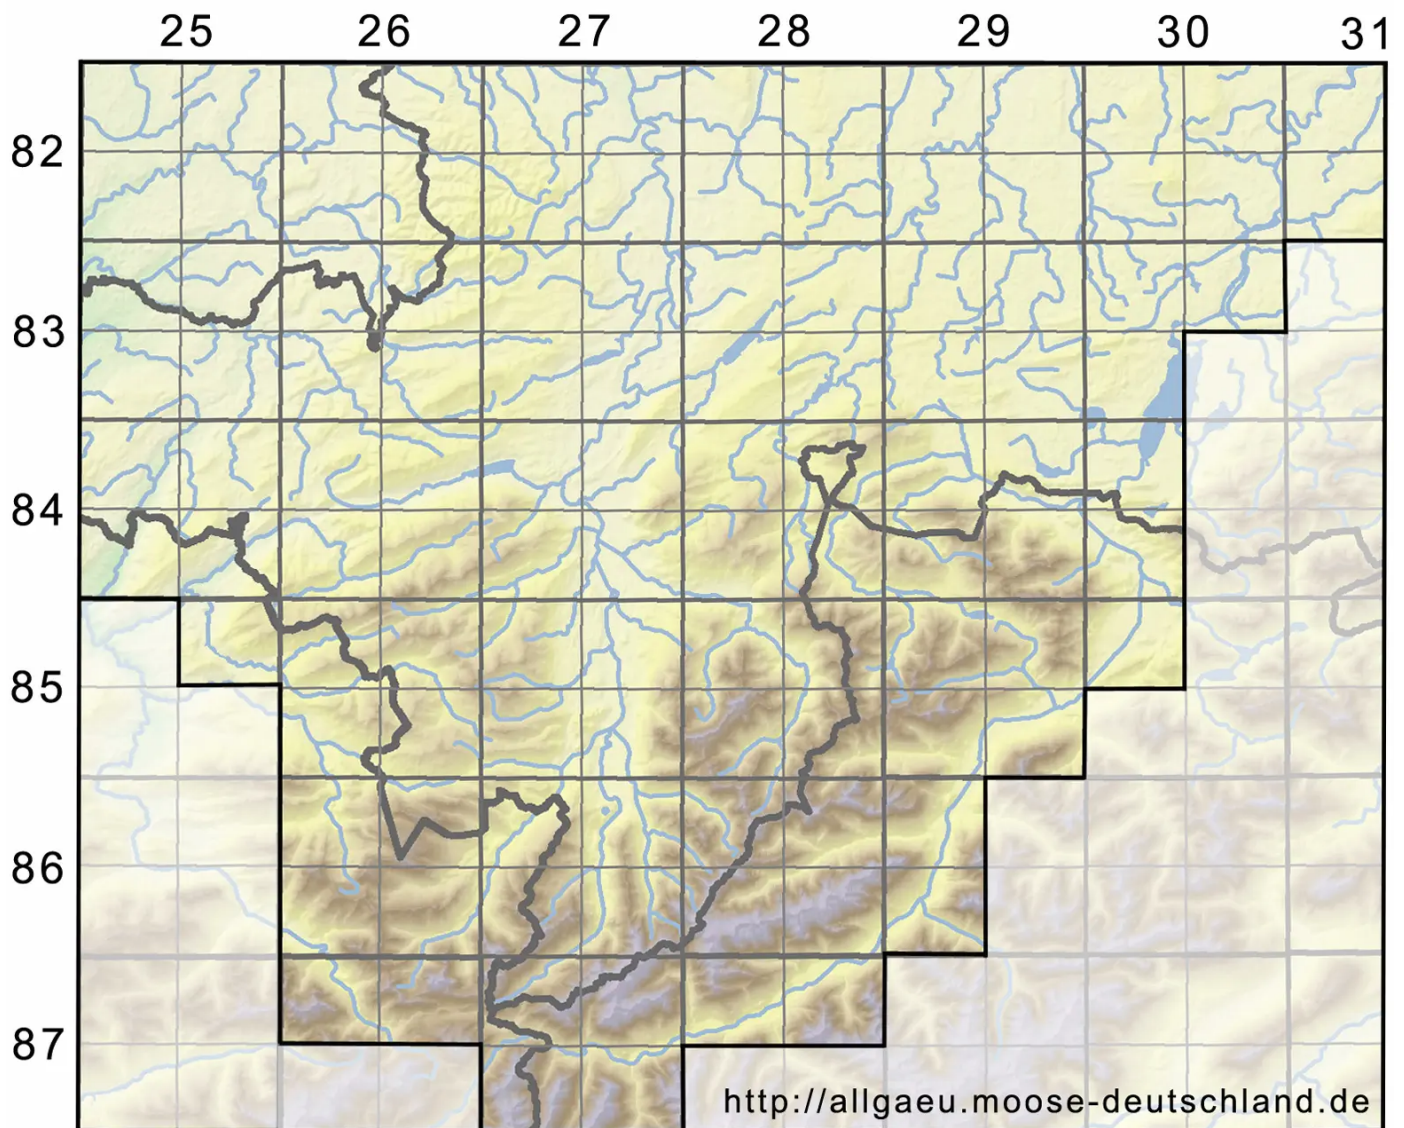

Hypnum revolutum var. dolomiticum (Milde) Mönk.

Dolomiten-Schlafmoos, Dolomit Gekrümmtes Schlafmoos

Legende:

Symbole:

Ausgefülltes Symbol:
Zeitraum von 1980 bis heute (Aktuelle Angabe)

Leeres Symbol:
Zeitraum vor 1980 (Altangabe)

Quadrat: Herbarbeleg