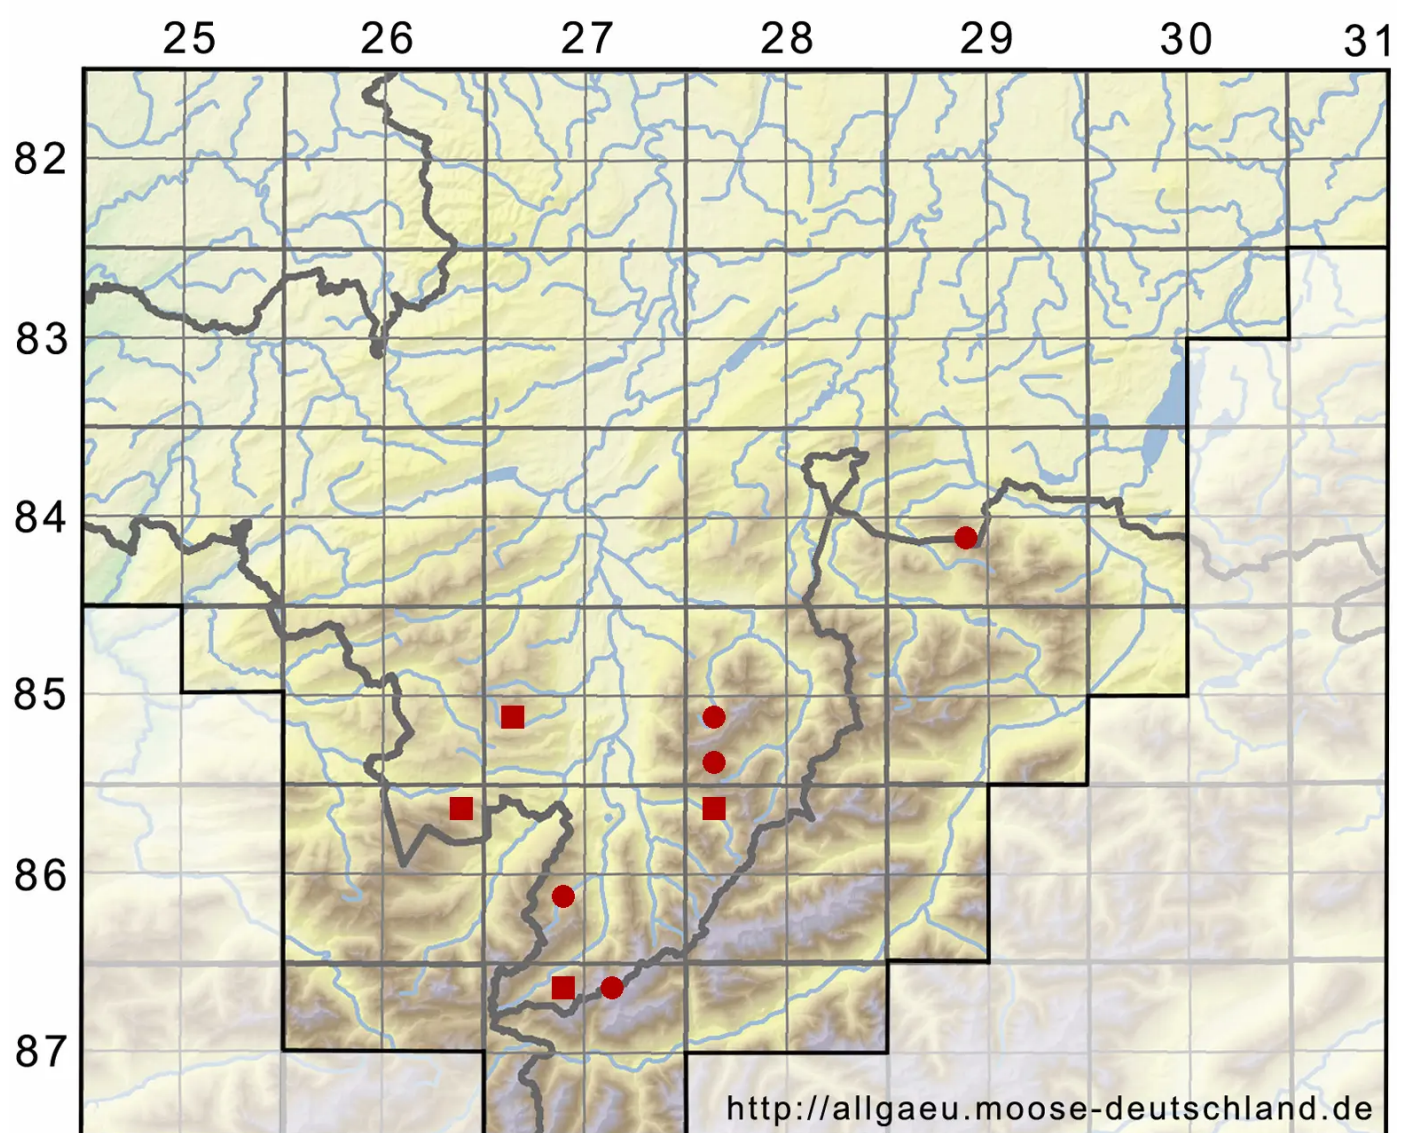

# Hypnum recurvatum (Lindb. & S.W.Arnell) Kindb.

Krallen-Schlafmoos

Legende:

- Symbole:**
- Ausgefülltes Symbol:  
Zeitraum von 1980 bis heute (Aktuelle Angabe)
  - Leeres Symbol:  
Zeitraum vor 1980 (Altangabe)
  - Quadrat: Herbarbeleg