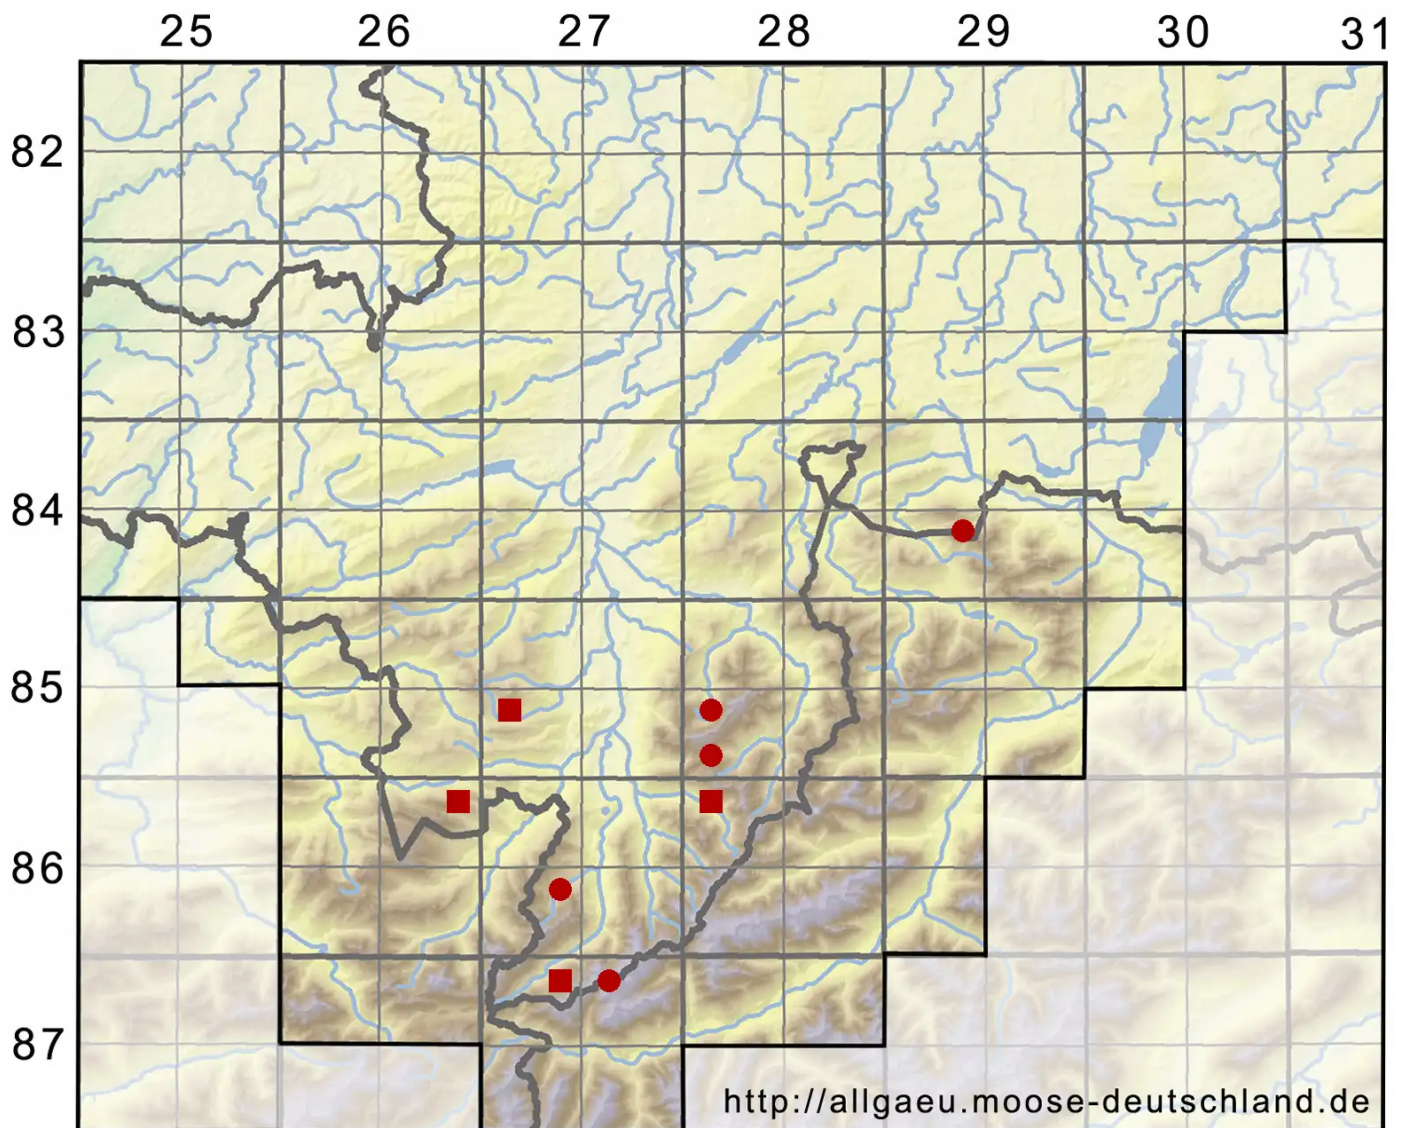

# Hypnum recurvatum (Lindb. & S.W.Arnell) Kindb.

Krallen-Schlafmoos

Legende:

**Symbole:**

Ausgefülltes Symbol:  
Zeitraum von 1980 bis heute (Aktuelle Angabe)

Leeres Symbol:  
Zeitraum vor 1980 (Altangabe)

Quadrat: Herbarbeleg