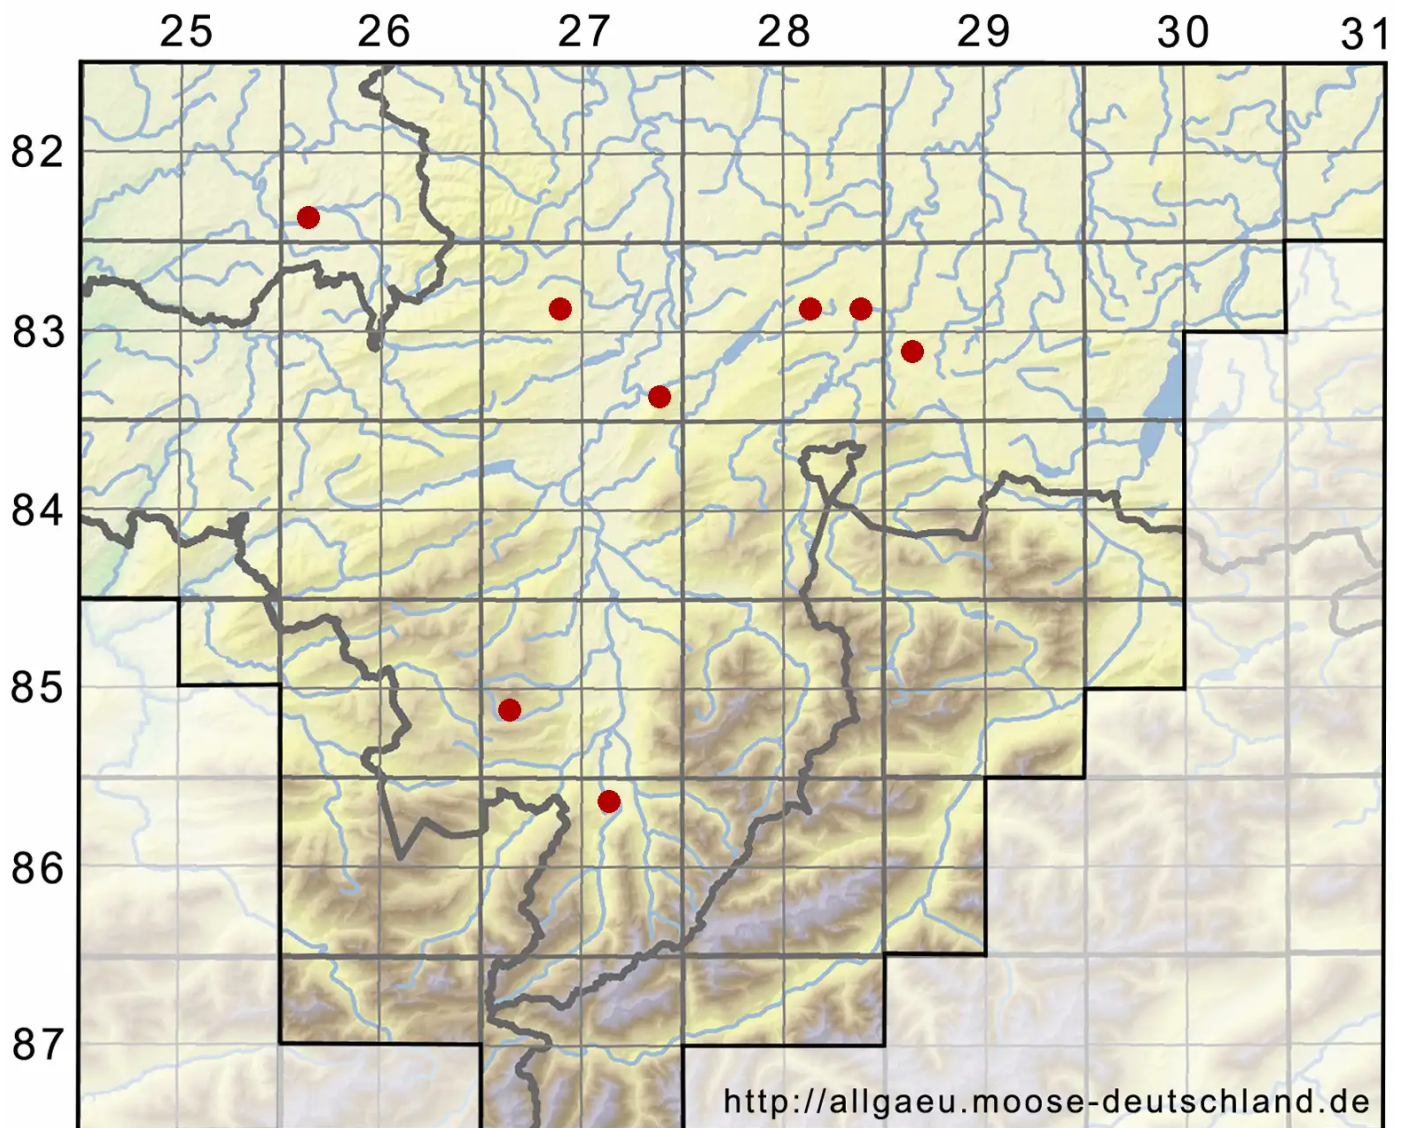

# Hypnum jutlandicum Holmen & E. Warncke

Heide-Schlafmoos

Legende:

- Symbole:**
- Ausgefülltes Symbol:  
Zeitraum von 1980 bis heute (Aktuelle Angabe)
  - Leeres Symbol:  
Zeitraum vor 1980 (Altangabe)
  - Quadrat: Herbarbeleg