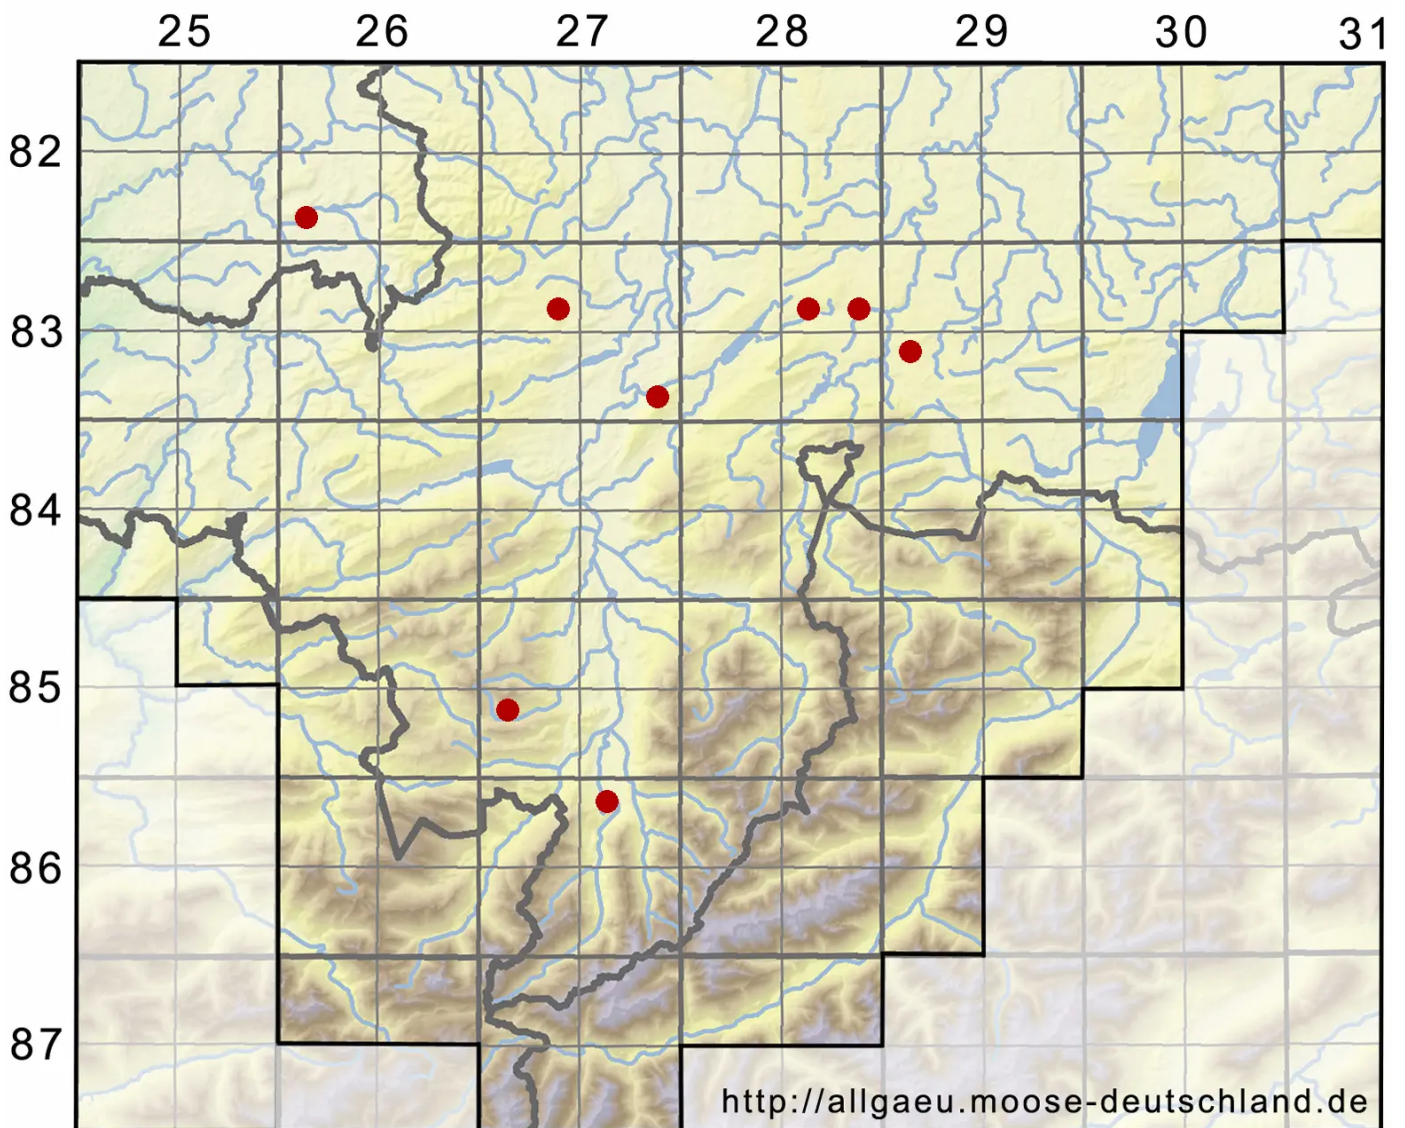

Hypnum jutlandicum Holmen & E. Warncke

Heide-Schlafmoos

Legende:

Symbole:

Ausgefülltes Symbol:
Zeitraum von 1980 bis heute (Aktuelle Angabe)

Leeres Symbol:
Zeitraum vor 1980 (Altangabe)

Quadrat: Herbarbeleg