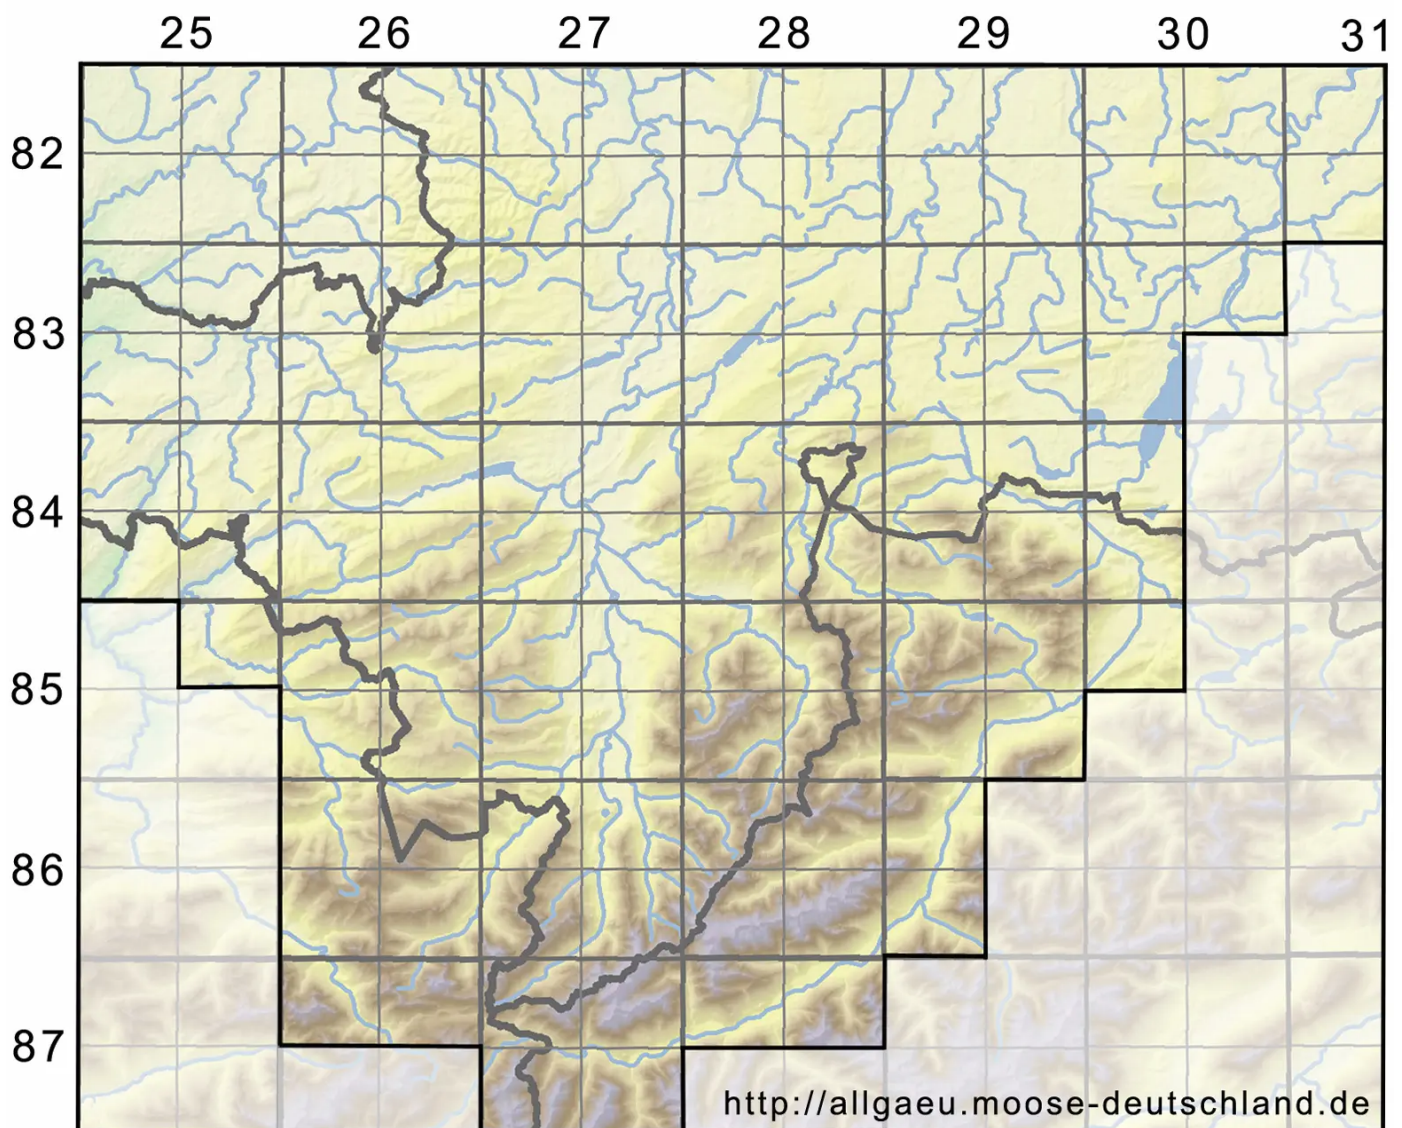

# Hypnum revolutum var. dolomiticum (Milde) Mönk.

Dolomiten-Schlafmoos, Dolomit Gekrümmtes Schlafmoos

Legende:

**Symbole:**

Ausgefülltes Symbol:  
Zeitraum von 1980 bis heute (Aktuelle Angabe)

Leeres Symbol:  
Zeitraum vor 1980 (Altangabe)

Quadrat: Herbarbeleg