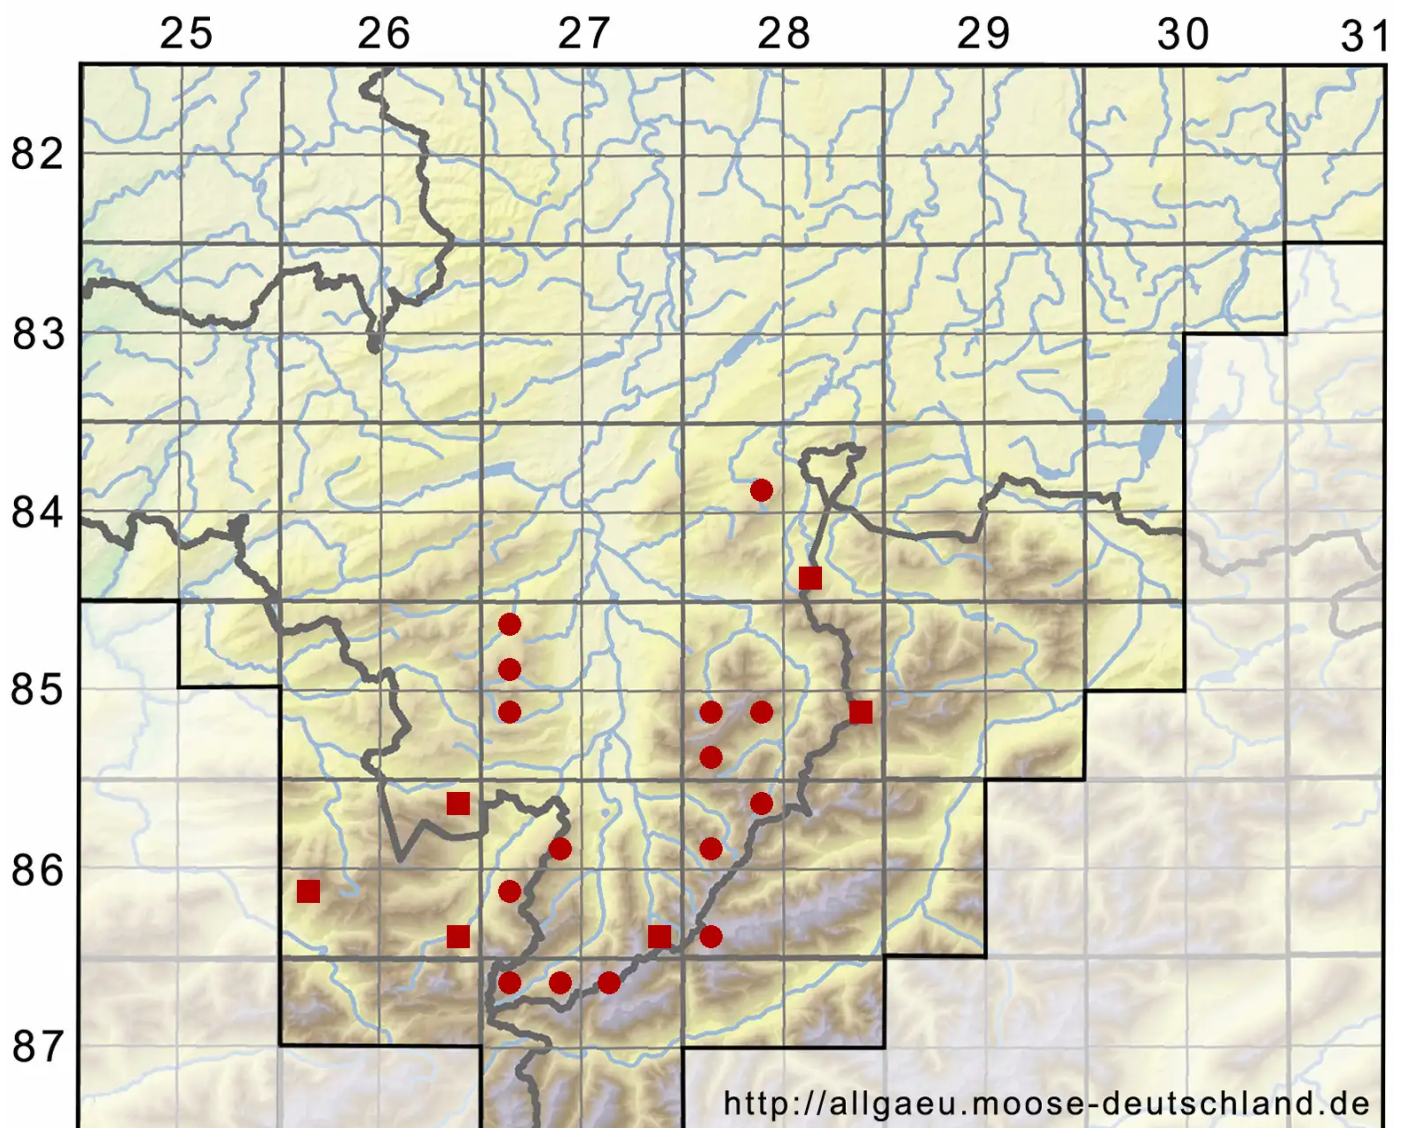

Heterocladium dimorphum (Brid.) Schimp.

Sparriges Wechselzweigmoos, Zweigestaltiges Wechselzweigmoos

Legende:

Symbole:

Ausgefülltes Symbol:
Zeitraum von 1980 bis heute (Aktuelle Angabe)

Leeres Symbol:
Zeitraum vor 1980 (Altangabe)

Quadrat: Herbarbeleg