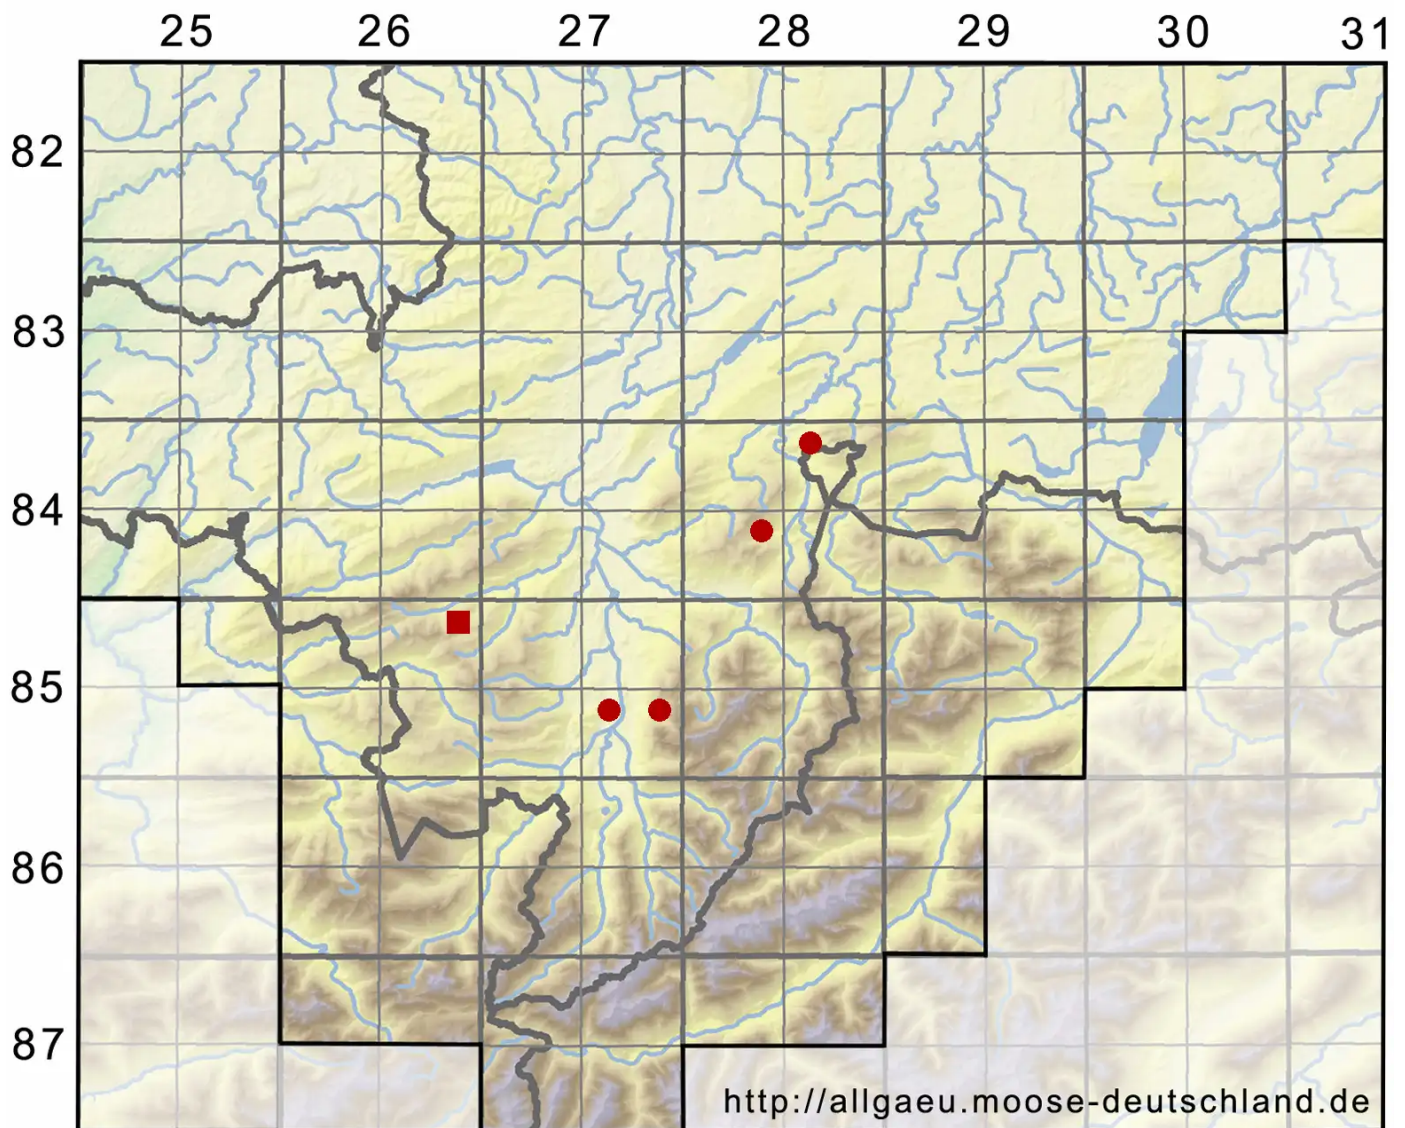

# Thuidium delicatulum (Hedw.) Schimp.

Zartes Thujamoos

Legende:

**Symbole:**

Ausgefülltes Symbol:  
Zeitraum von 1980 bis heute (Aktuelle Angabe)

Leeres Symbol:  
Zeitraum vor 1980 (Altangabe)

Quadrat: Herbarbeleg