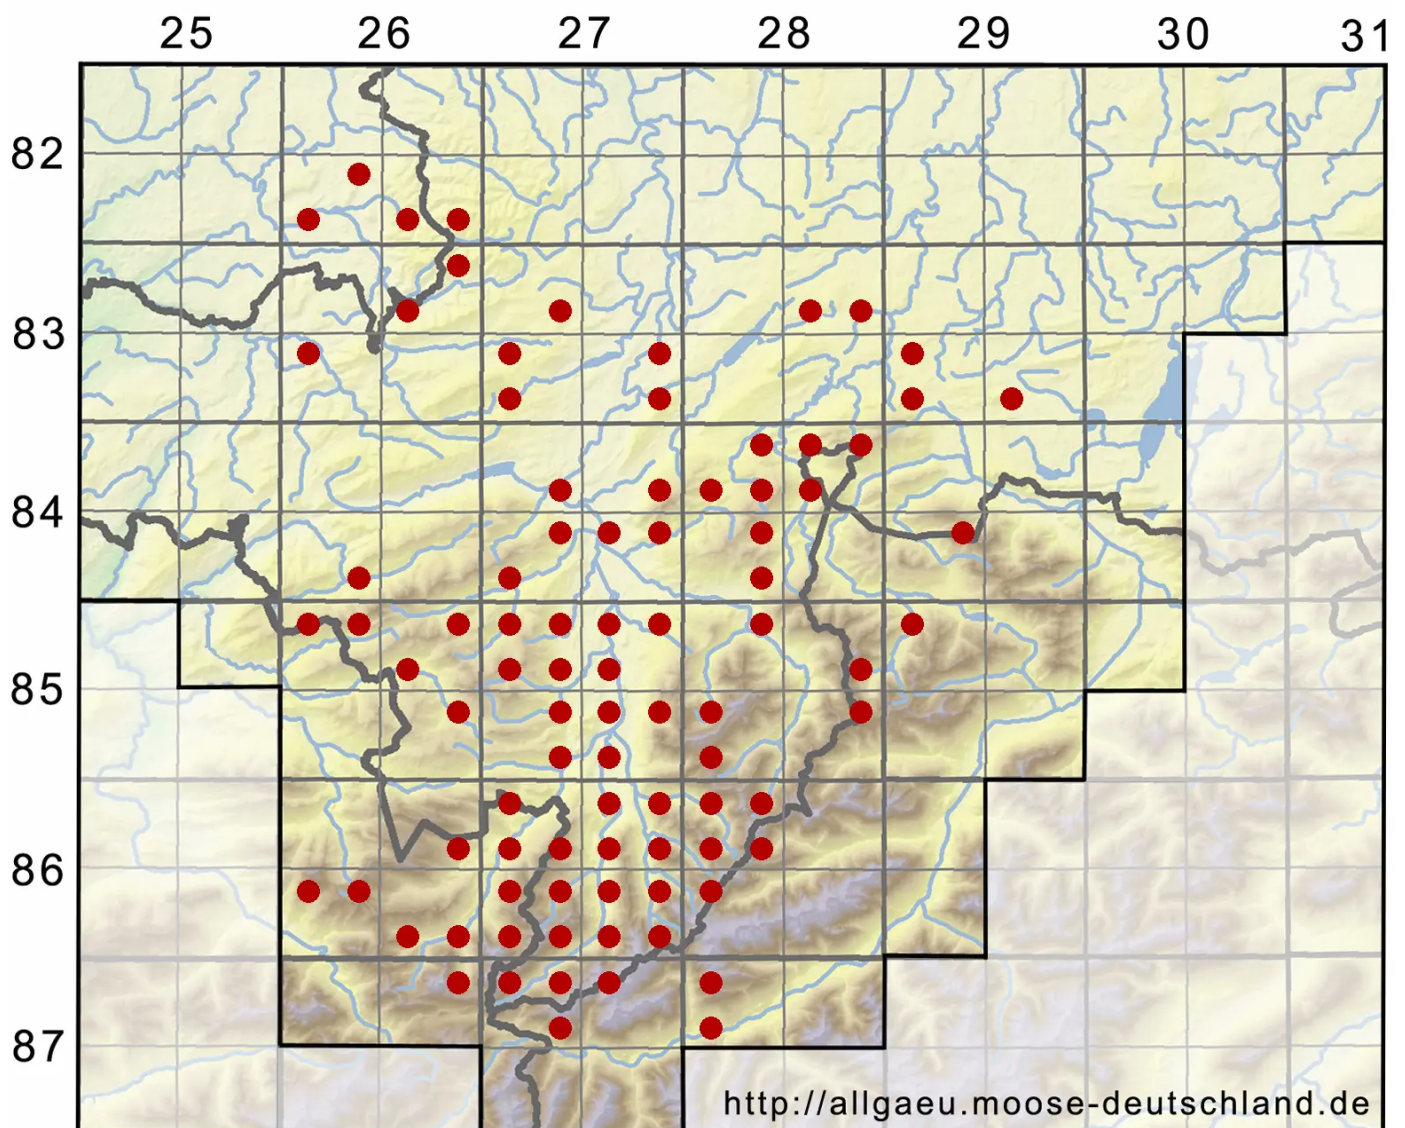

# Hypnum cupressiforme Hedw.

Zypressen-Schlafmoos

Legende:

- Symbole:**
- Ausgefülltes Symbol:  
Zeitraum von 1980 bis heute (Aktuelle Angabe)
  - Leeres Symbol:  
Zeitraum vor 1980 (Altangabe)
  - Quadrat: Herbarbeleg