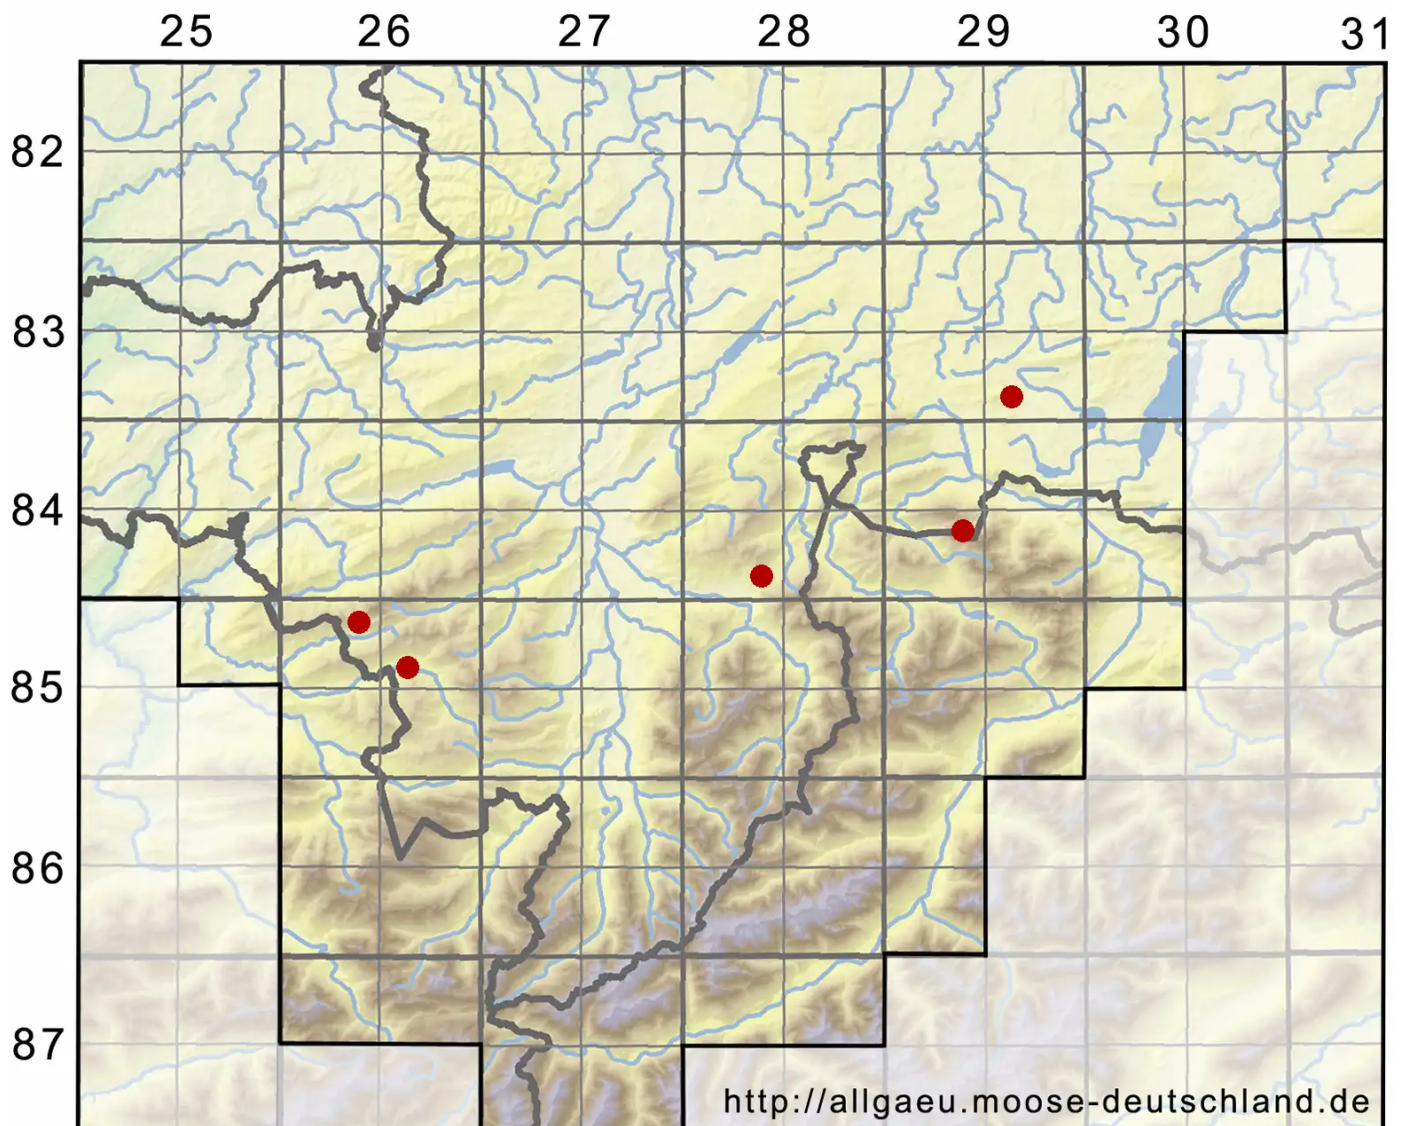

# Hypnum cupressiforme var. lacunosum Brid.

Geschwollenes Zypressen-Schlafmoos

Legende:

**Symbole:**  
Ausgefülltes Symbol:  
Zeitraum von 1980 bis heute (Aktuelle Angabe)  
Leeres Symbol:  
Zeitraum vor 1980 (Altangabe)  
Quadrat: Herbarbeleg