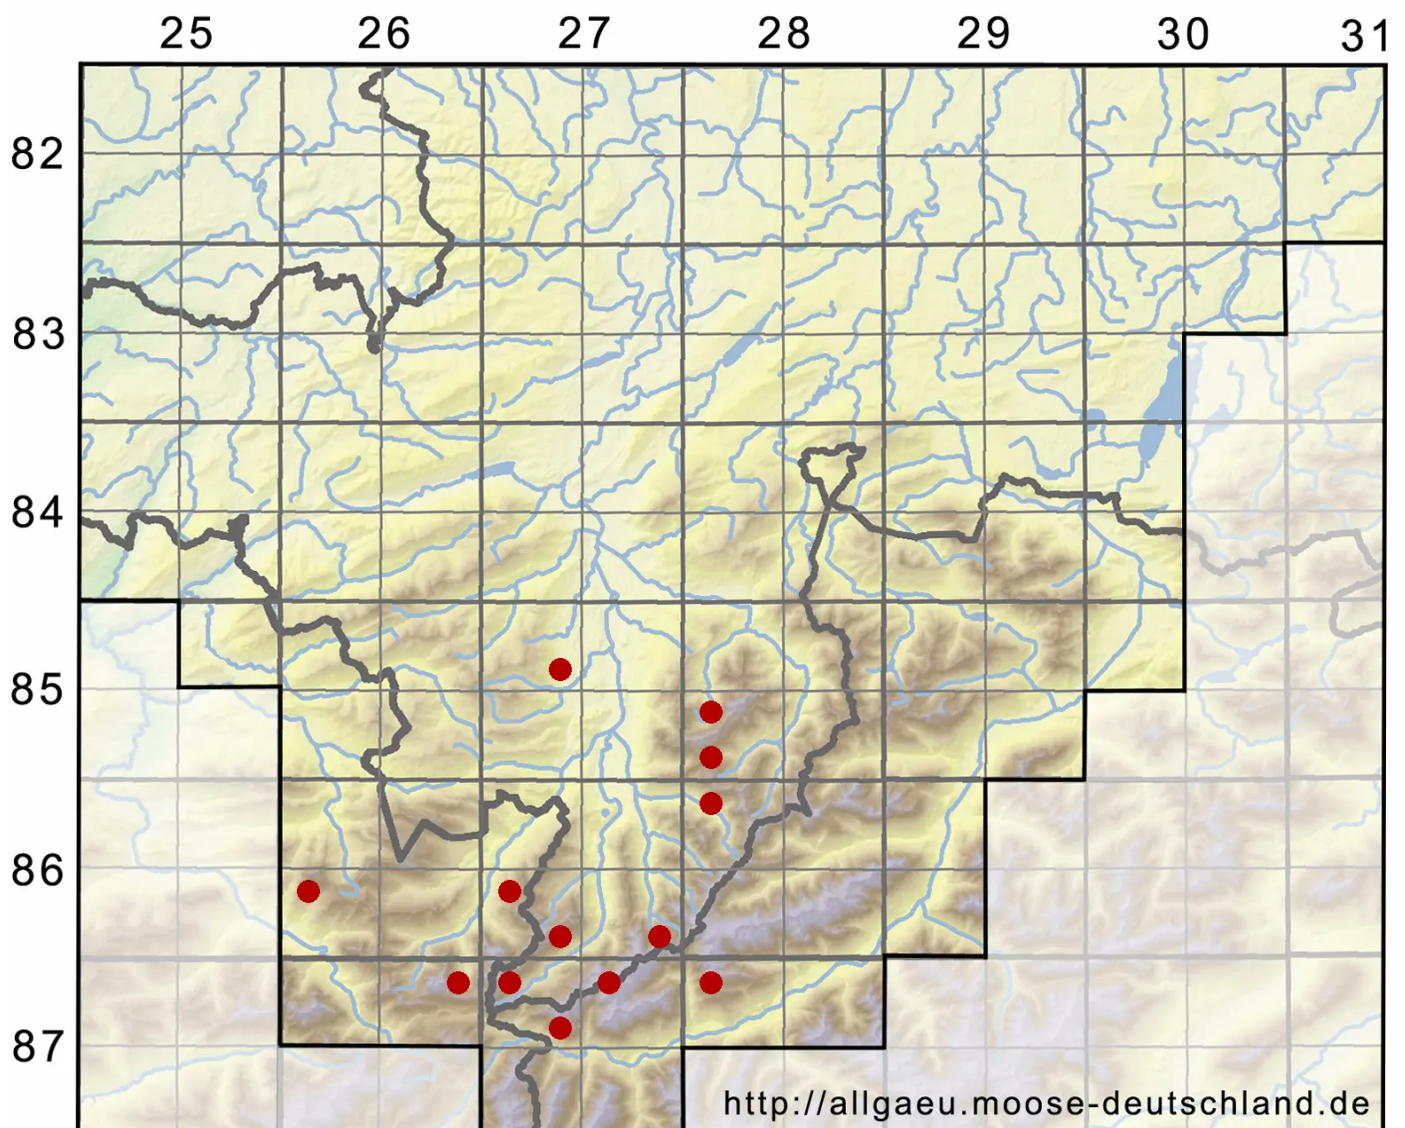

Hypnum cupressiforme var. subjulaceum Molendo

Spießförmiges Zypressen-Schlafmoos

Legende:

Symbole:
Ausgefülltes Symbol:
Zeitraum von 1980 bis heute (Aktuelle Angabe)
Leeres Symbol:
Zeitraum vor 1980 (Altangabe)
Quadrat: Herbarbeleg