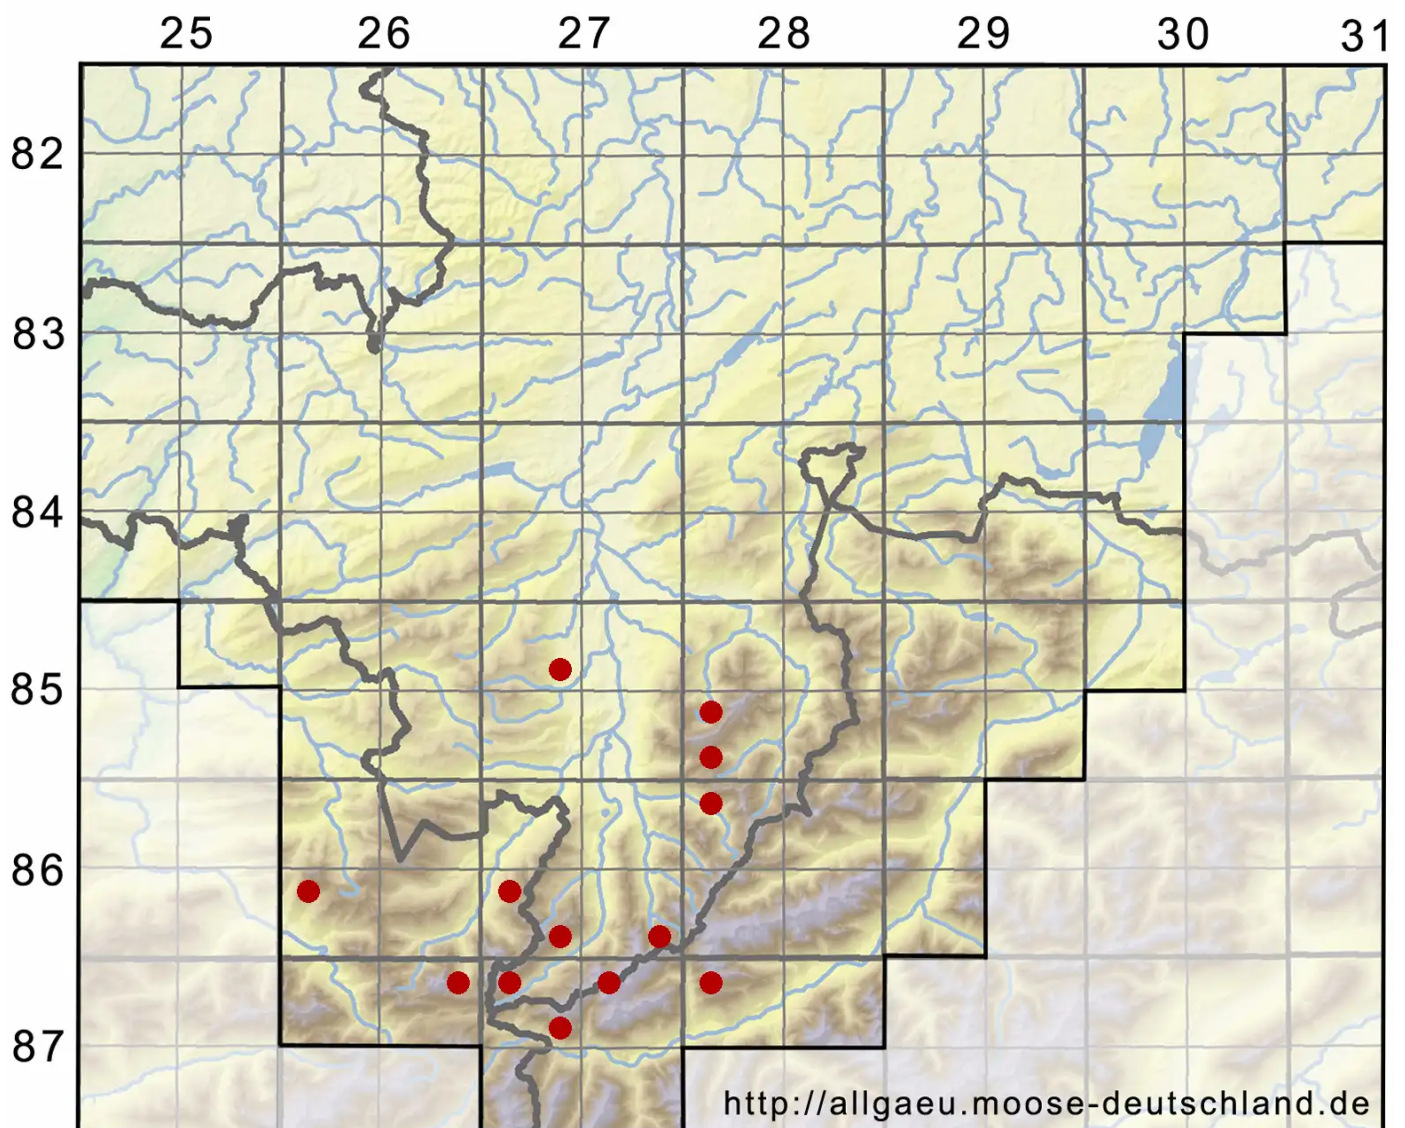

Hypnum cupressiforme var. subjulaceum Molendo

Spießförmiges Zypressen-Schlafmoos

Legende:

Symbole:

Ausgefülltes Symbol:
Zeitraum von 1980 bis heute (Aktuelle Angabe)

Leeres Symbol:
Zeitraum vor 1980 (Altangabe)

Quadrat: Herbarbeleg