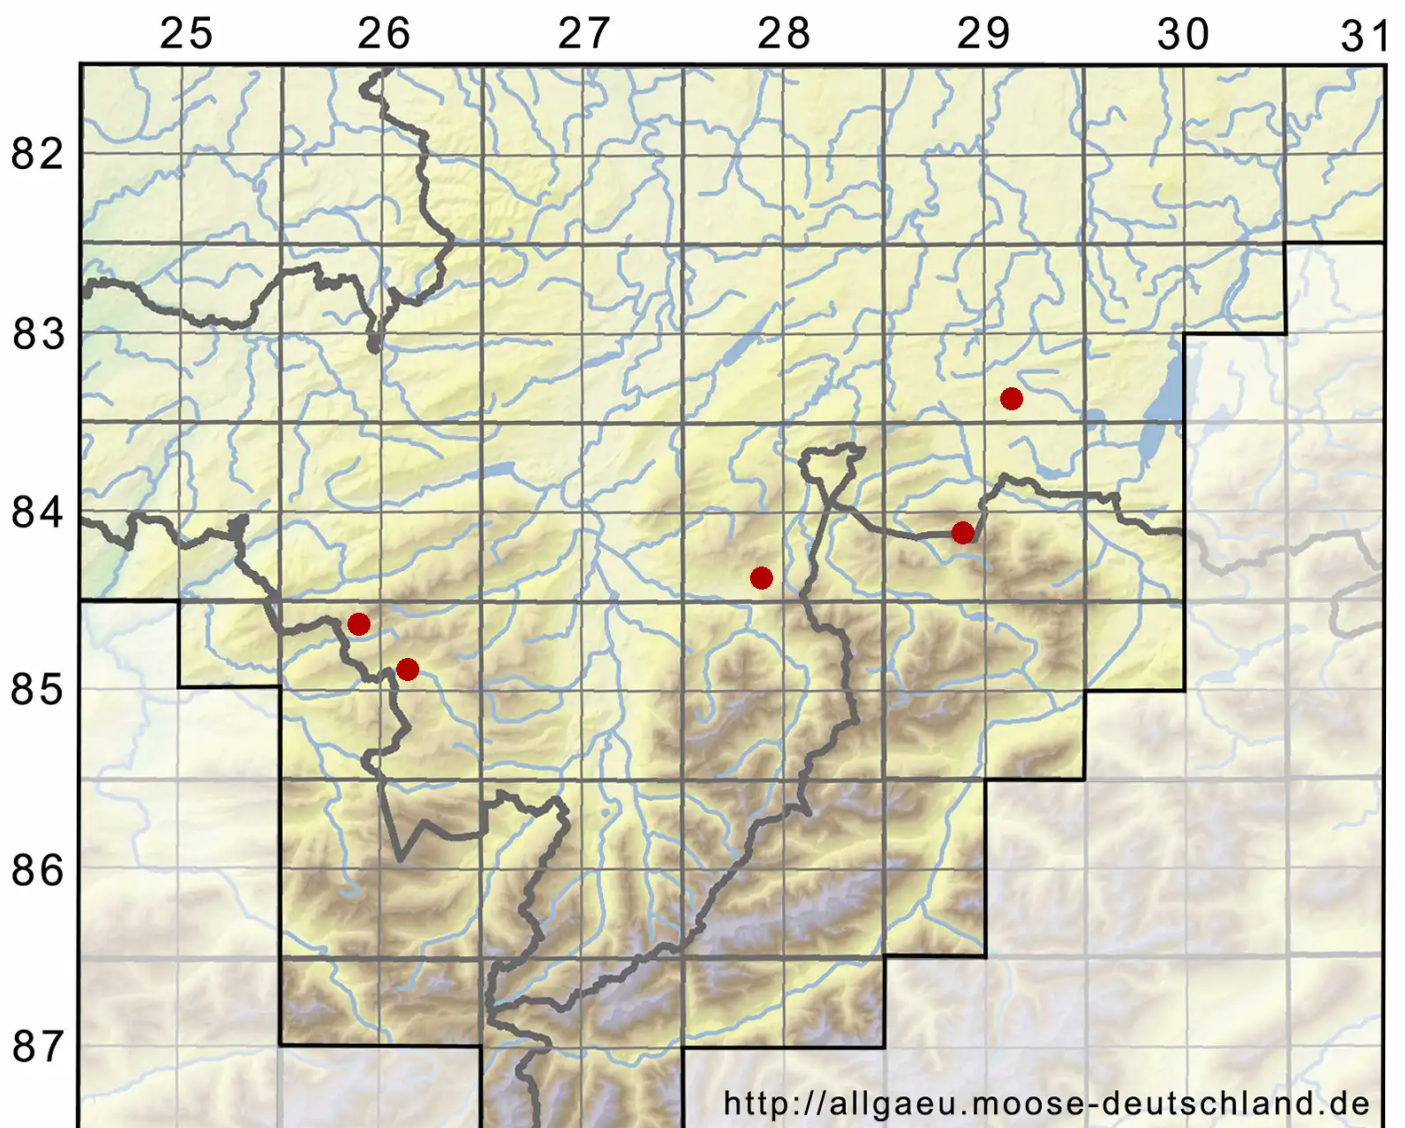

Hypnum cupressiforme var. lacunosum Brid.

Geschwollenes Zypressen-Schlafmoos

Legende:

Symbole:

Ausgefülltes Symbol:
Zeitraum von 1980 bis heute (Aktuelle Angabe)

Leeres Symbol:
Zeitraum vor 1980 (Altangabe)

Quadrat: Herbarbeleg