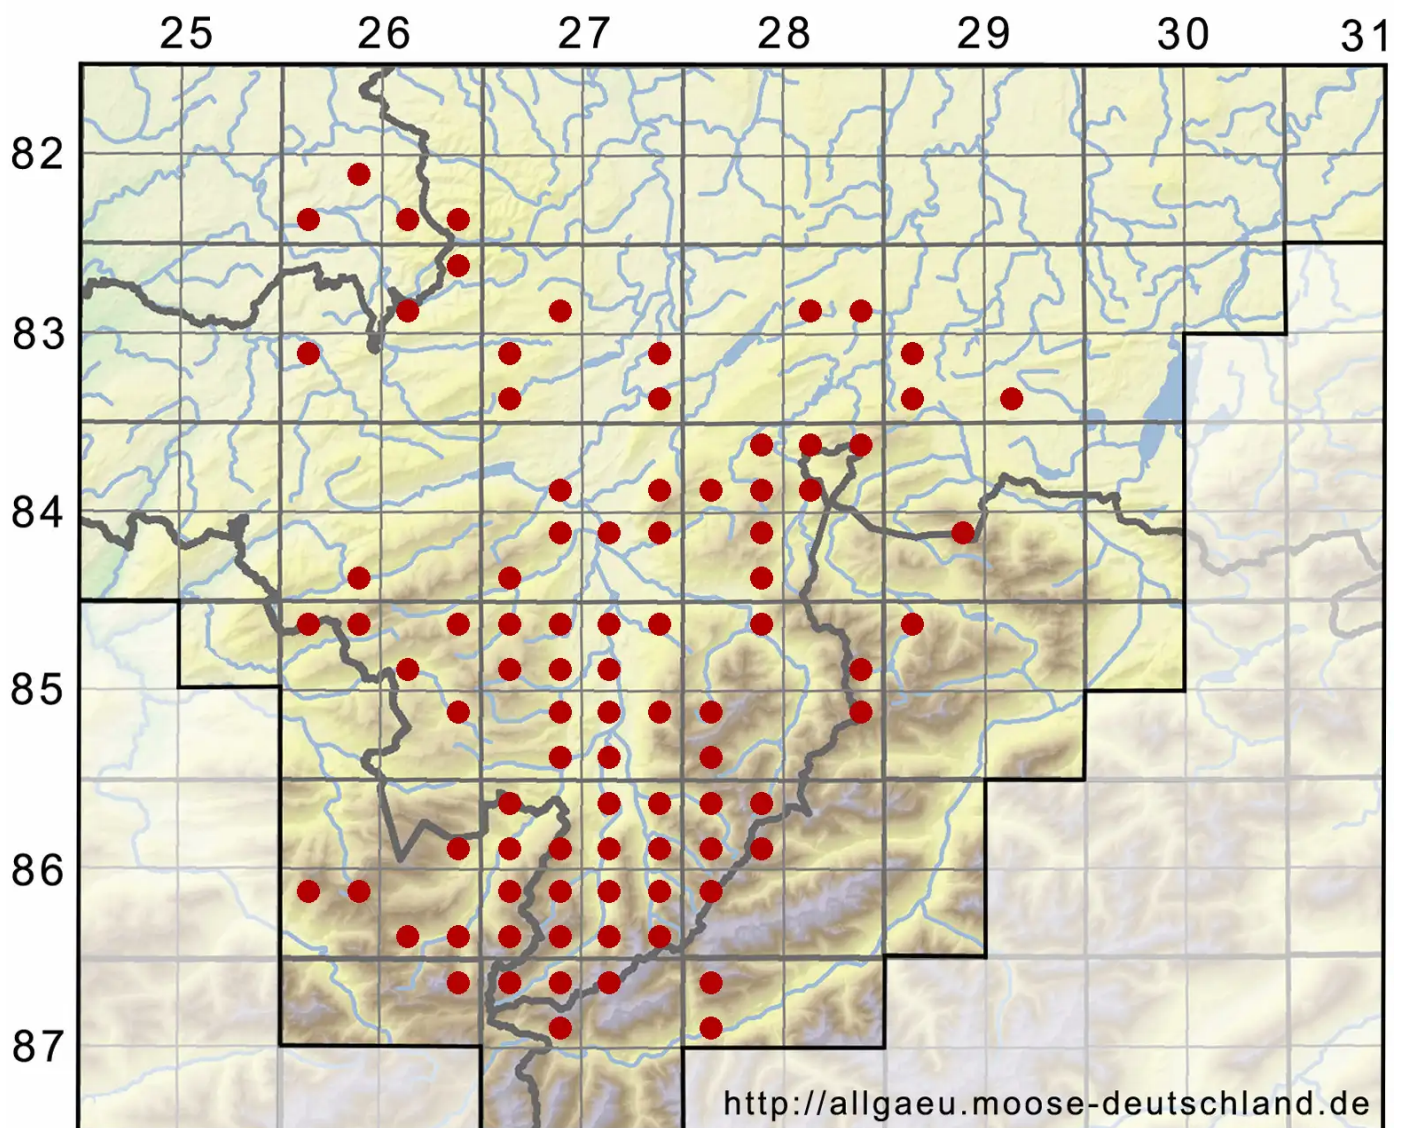

Hypnum cupressiforme Hedw.

Zypressen-Schlafmoos

Legende:

- Symbole:**
- Ausgefülltes Symbol:
Zeitraum von 1980 bis heute (Aktuelle Angabe)
 - Leeres Symbol:
Zeitraum vor 1980 (Altangabe)
 - Quadrat: Herbarbeleg