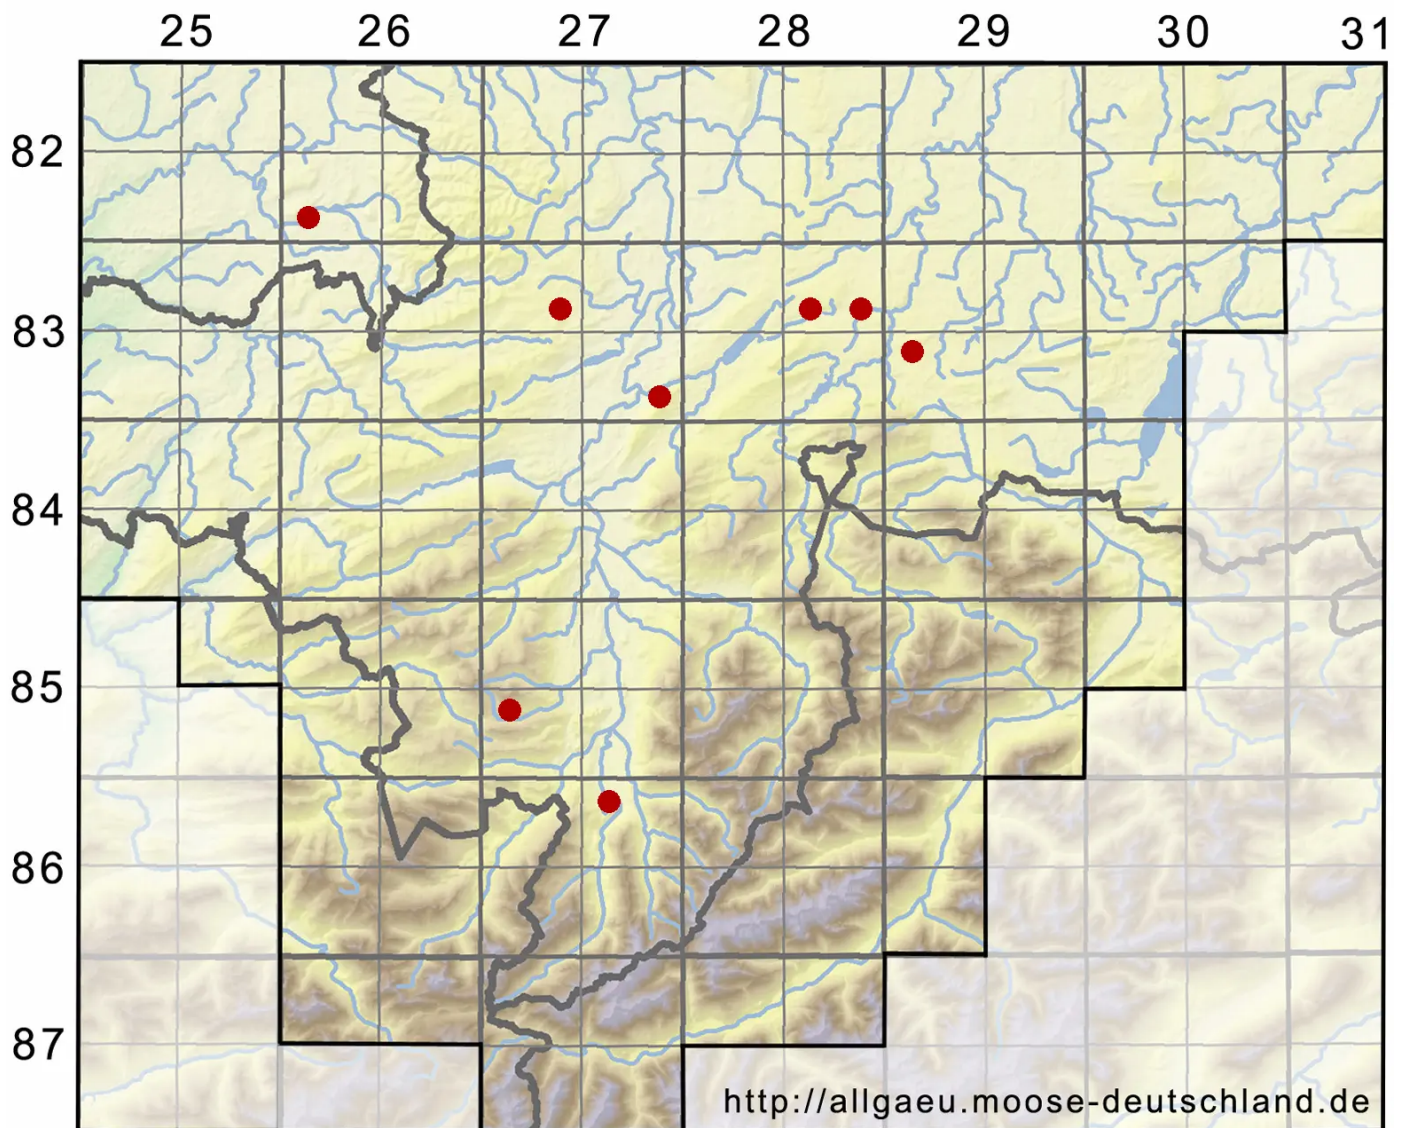

Hypnum jutlandicum Holmen & E. Warncke

Heide-Schlafmoos

Legende:

Symbole:

Ausgefülltes Symbol:
Zeitraum von 1980 bis heute (Aktuelle Angabe)

Leeres Symbol:
Zeitraum vor 1980 (Altangabe)

Quadrat: Herbarbeleg