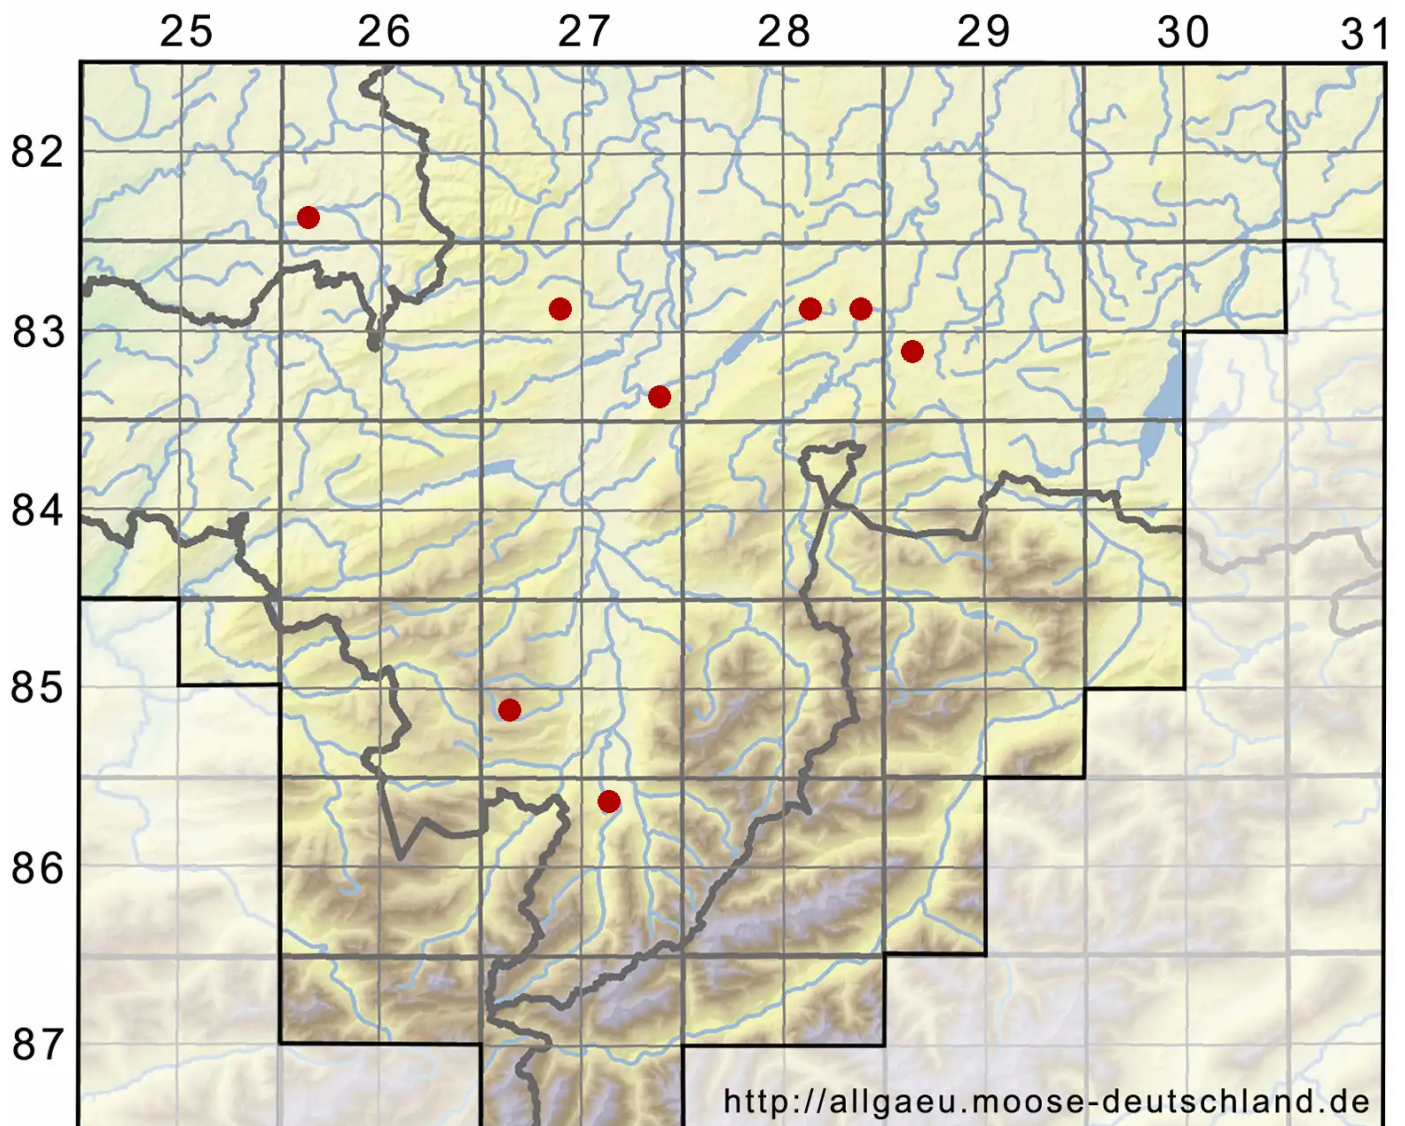

Hypnum jutlandicum Holmen & E. Warncke

Heide-Schlafmoos

Legende:

- Symbole:**
Ausgefülltes Symbol:
Zeitraum von 1980 bis heute (Aktuelle Angabe)
Leeres Symbol:
Zeitraum vor 1980 (Altangabe)
Quadrat: Herbarbeleg