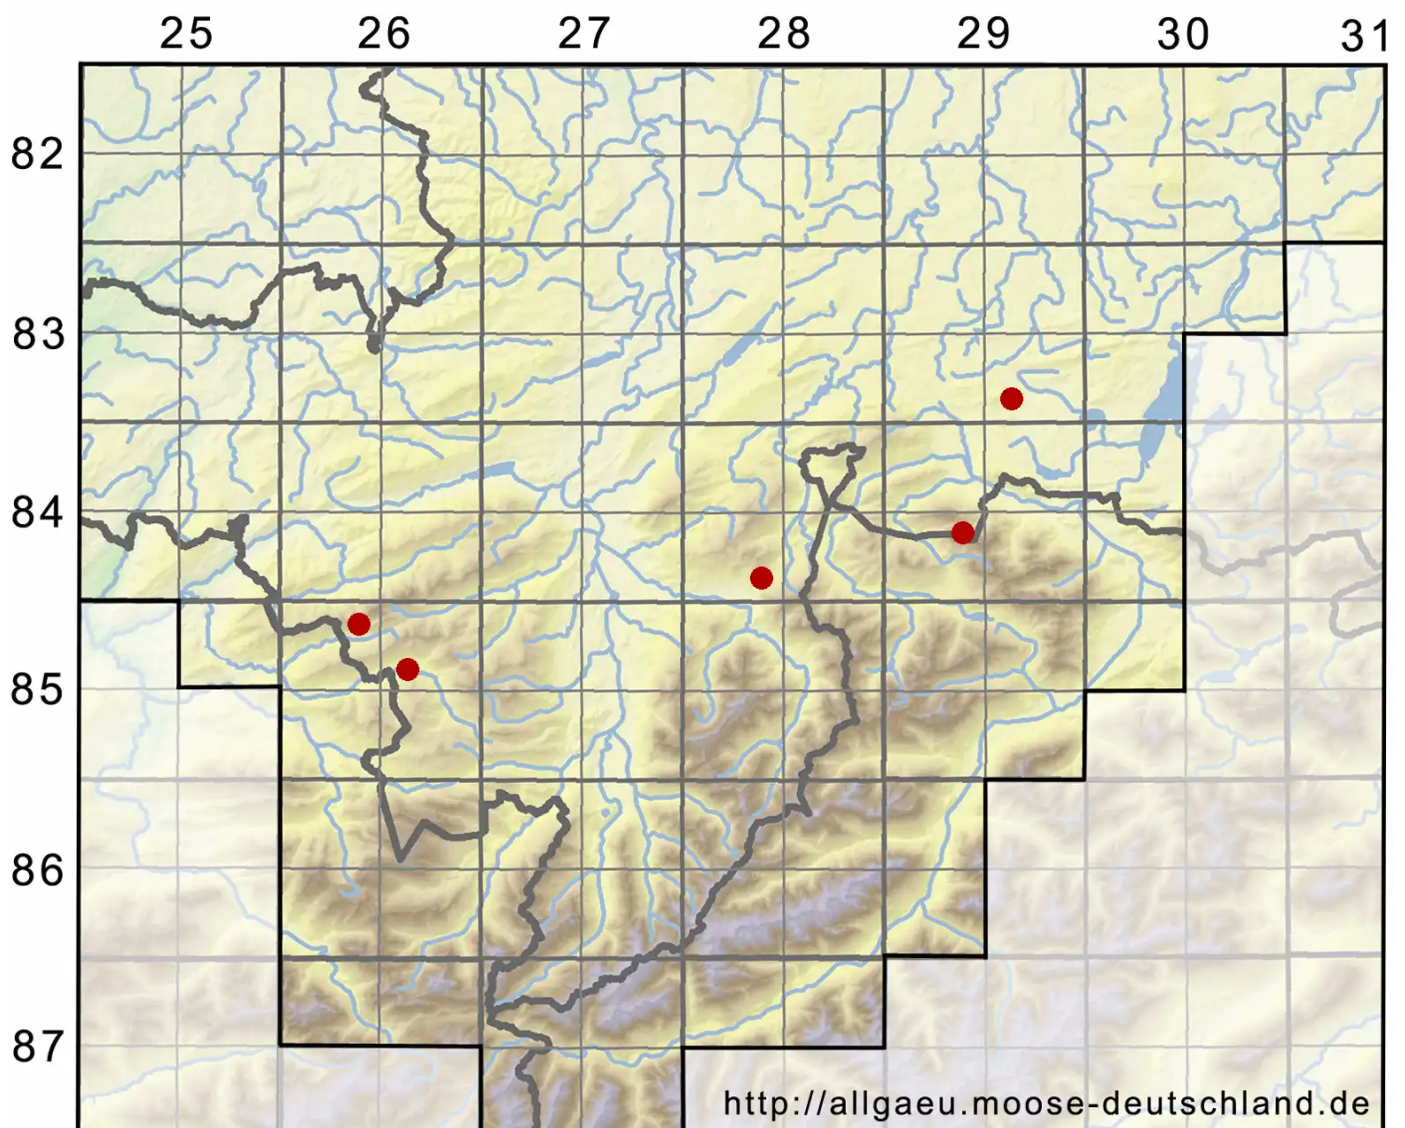

# Hypnum cupressiforme var. lacunosum Brid.

Geschwollenes Zypressen-Schlafmoos

Legende:

**Symbole:**

Ausgefülltes Symbol:  
Zeitraum von 1980 bis heute (Aktuelle Angabe)

Leeres Symbol:  
Zeitraum vor 1980 (Altangabe)

Quadrat: Herbarbeleg