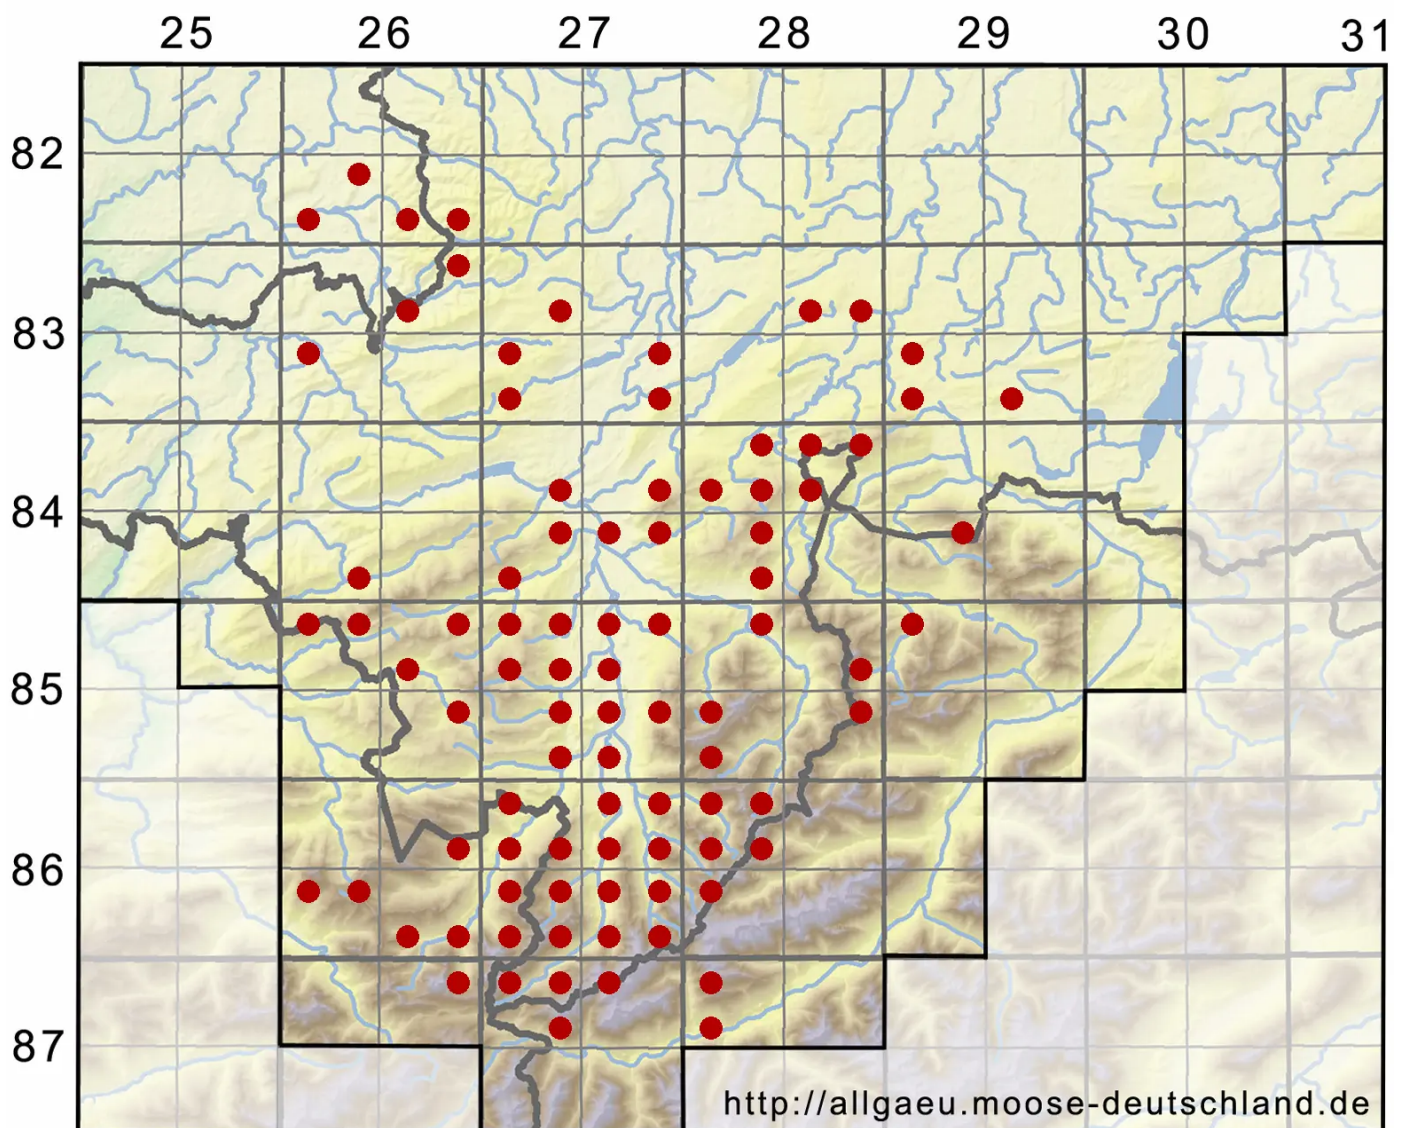

Hypnum cupressiforme Hedw.

Zypressen-Schlafmoos

Legende:

- Symbole:**
- Ausgefülltes Symbol:
Zeitraum von 1980 bis heute (Aktuelle Angabe)
 - Leeres Symbol:
Zeitraum vor 1980 (Altangabe)
 - Quadrat: Herbarbeleg