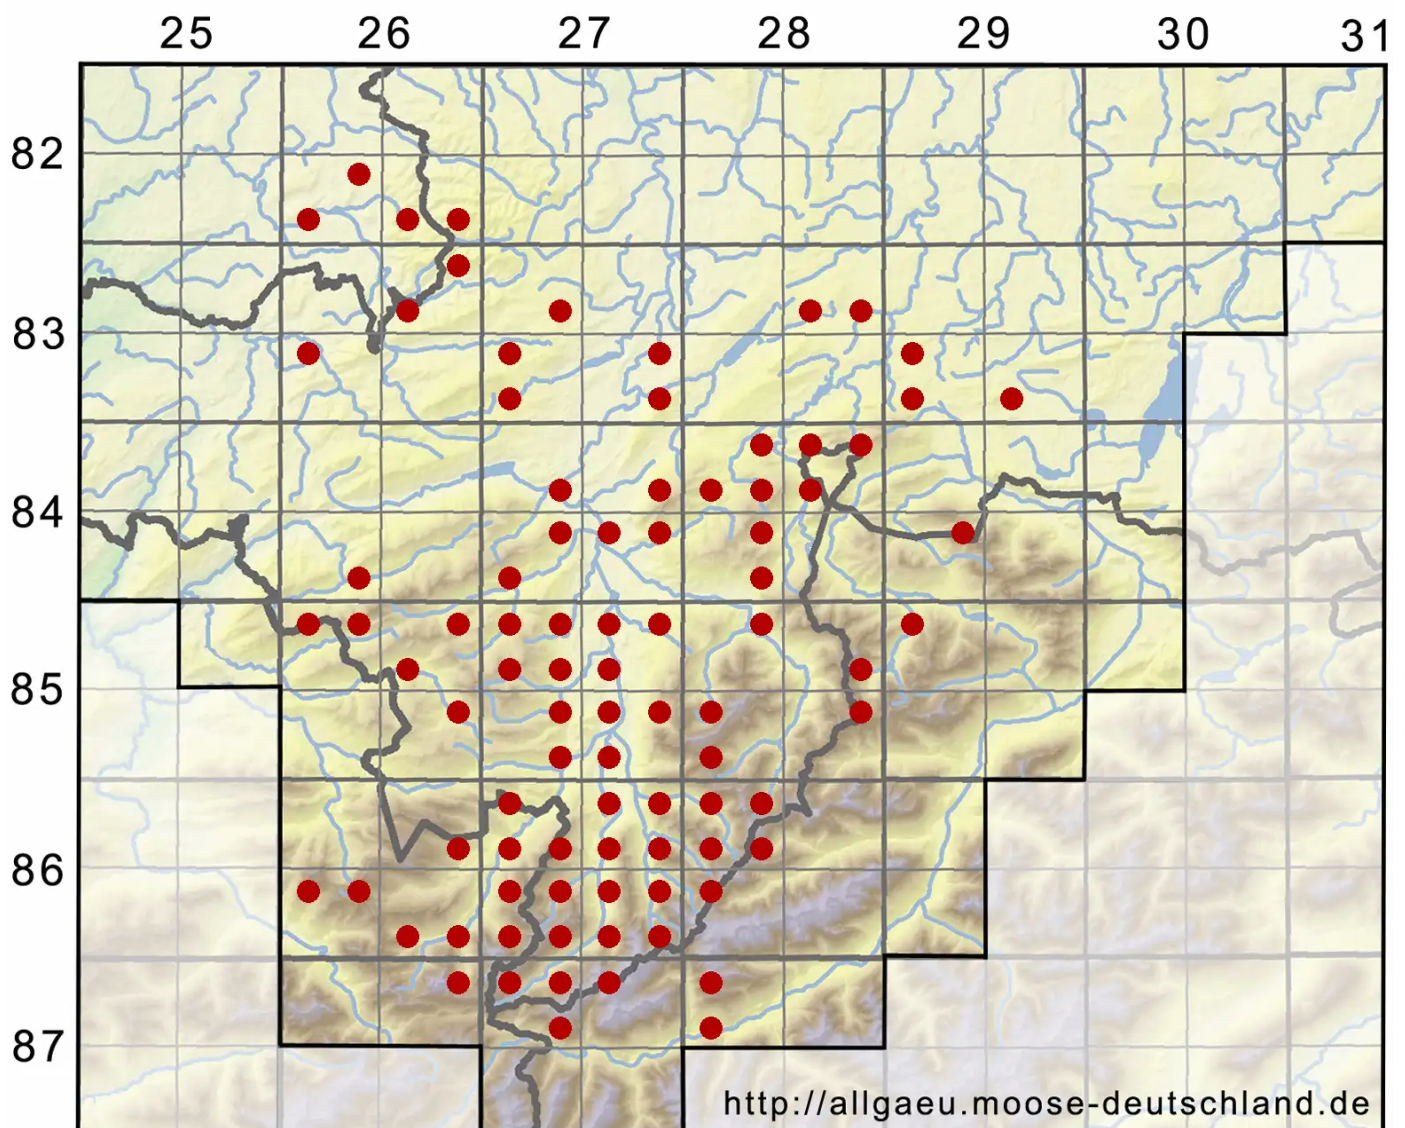

Hypnum cupressiforme Hedw.

Zypressen-Schlafmoos

Legende:

Symbole:
Ausgefülltes Symbol:
Zeitraum von 1980 bis heute (Aktuelle Angabe)
Leeres Symbol:
Zeitraum vor 1980 (Altangabe)
Quadrat: Herbarbeleg