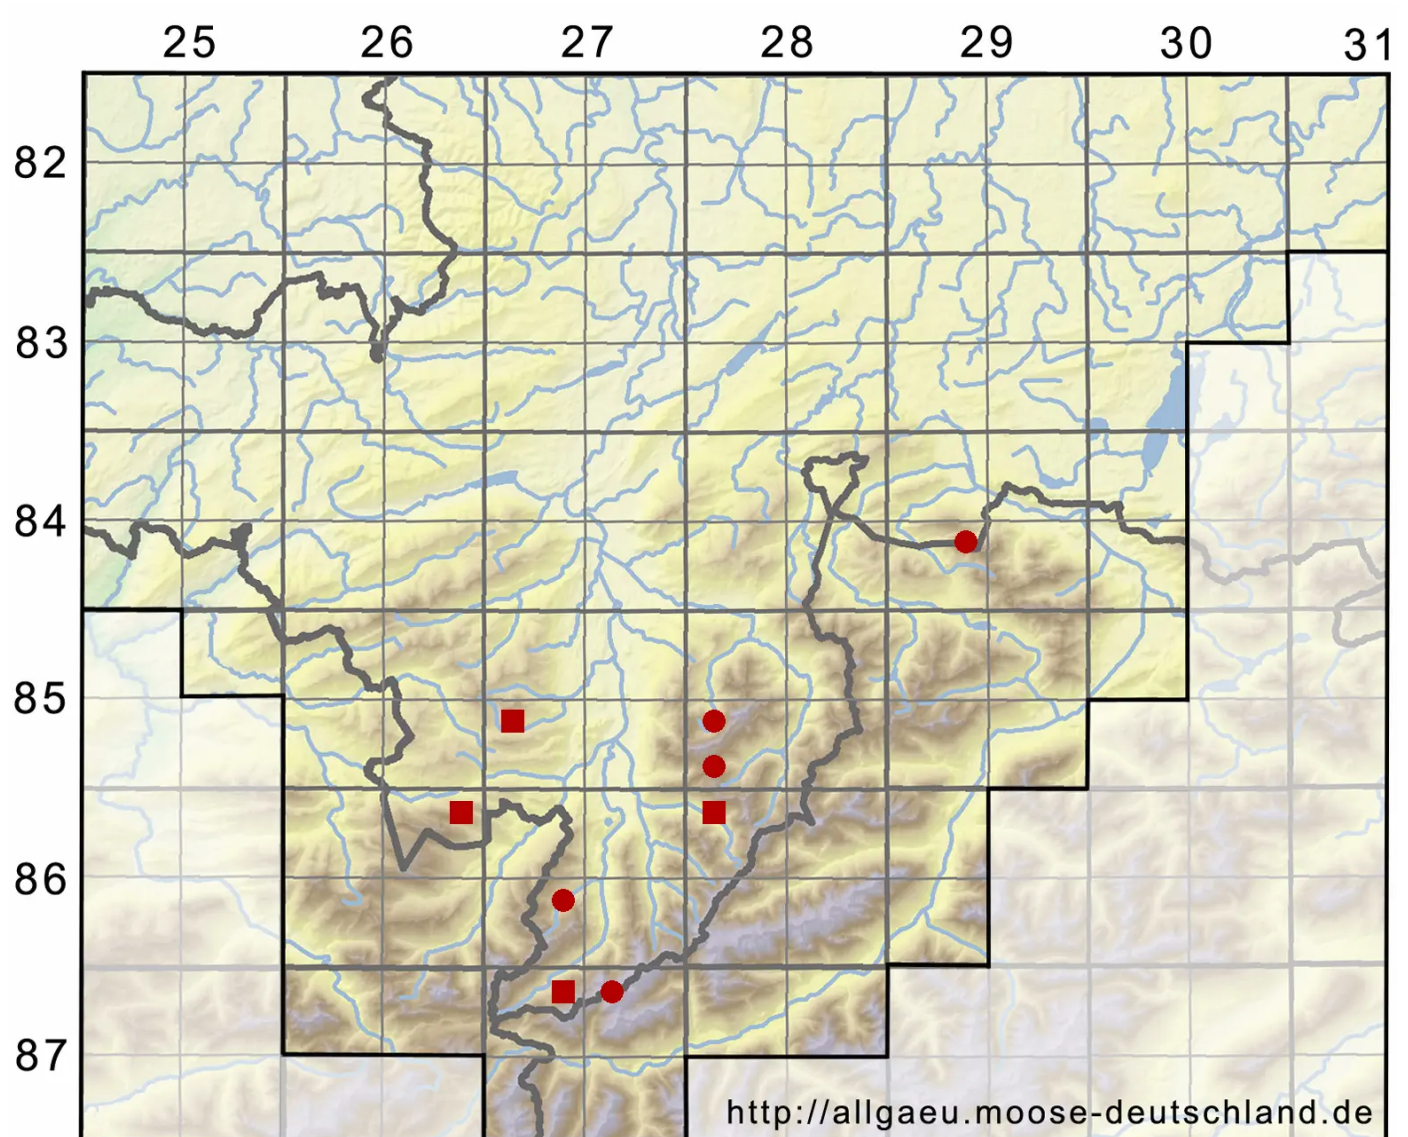

# Hypnum recurvatum (Lindb. & S.W.Arnell) Kindb.

Krallen-Schlafmoos

Legende:

**Symbole:**

Ausgefülltes Symbol:  
Zeitraum von 1980 bis heute (Aktuelle Angabe)

Leeres Symbol:  
Zeitraum vor 1980 (Altangabe)

Quadrat: Herbarbeleg