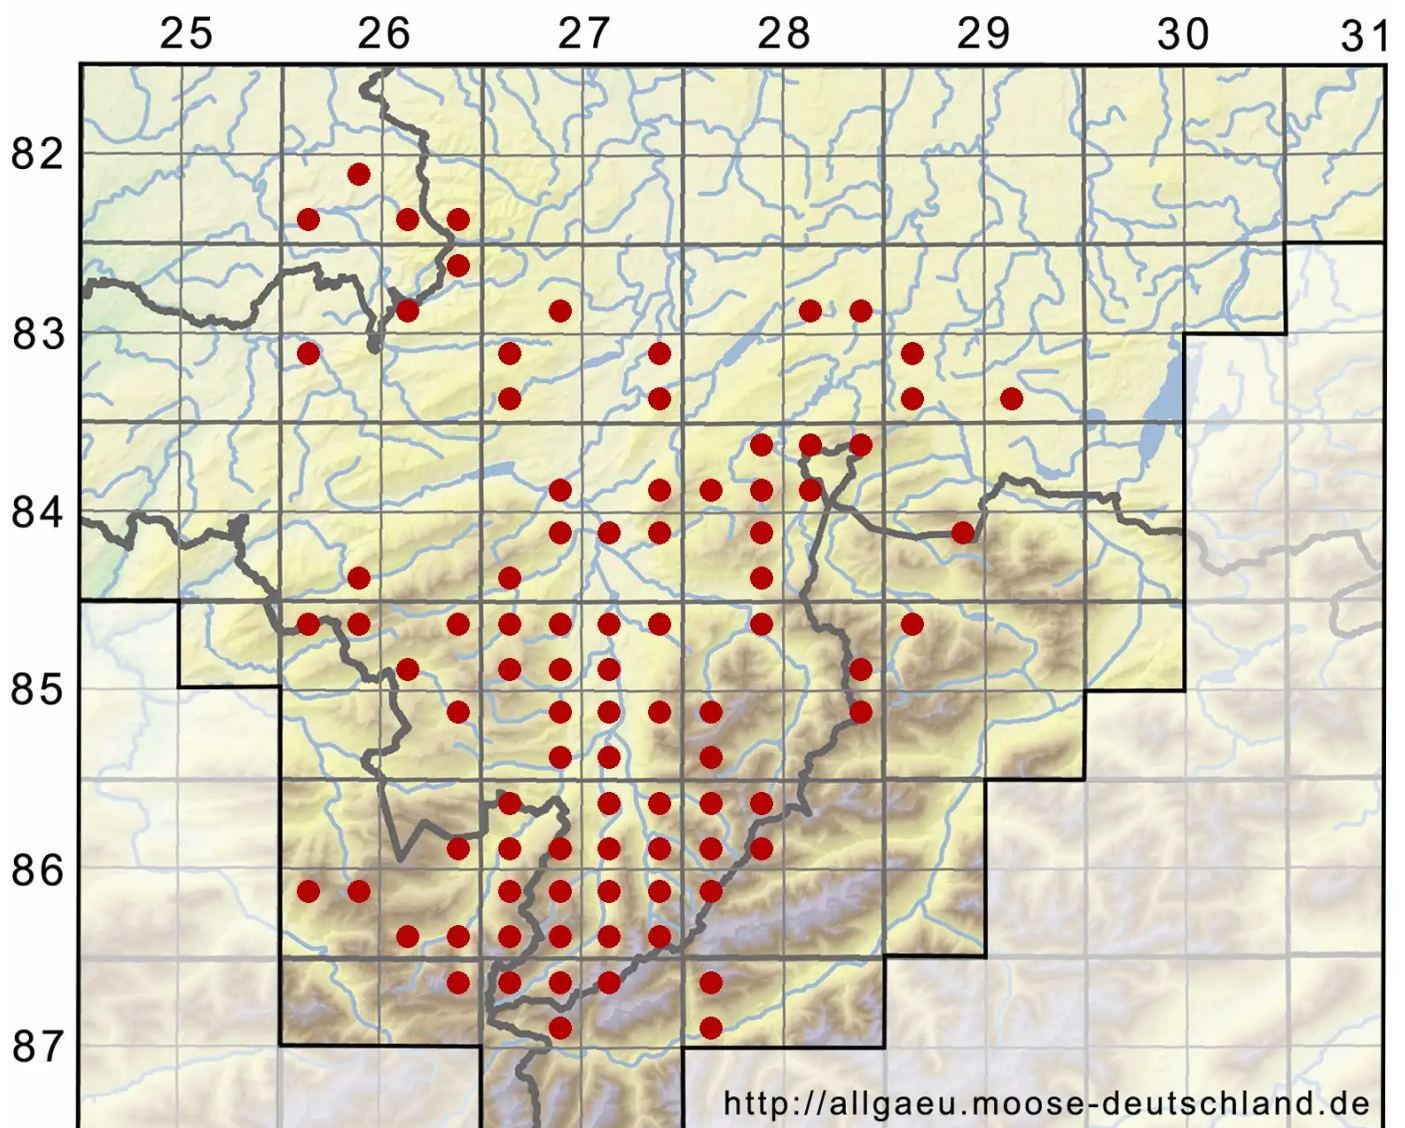

# Hypnum cupressiforme Hedw.

Zypressen-Schlafmoos

Legende:

- Symbole:**  
Ausgefülltes Symbol:  
Zeitraum von 1980 bis heute (Aktuelle Angabe)  
Leeres Symbol:  
Zeitraum vor 1980 (Altangabe)  
Quadrat: Herbarbeleg