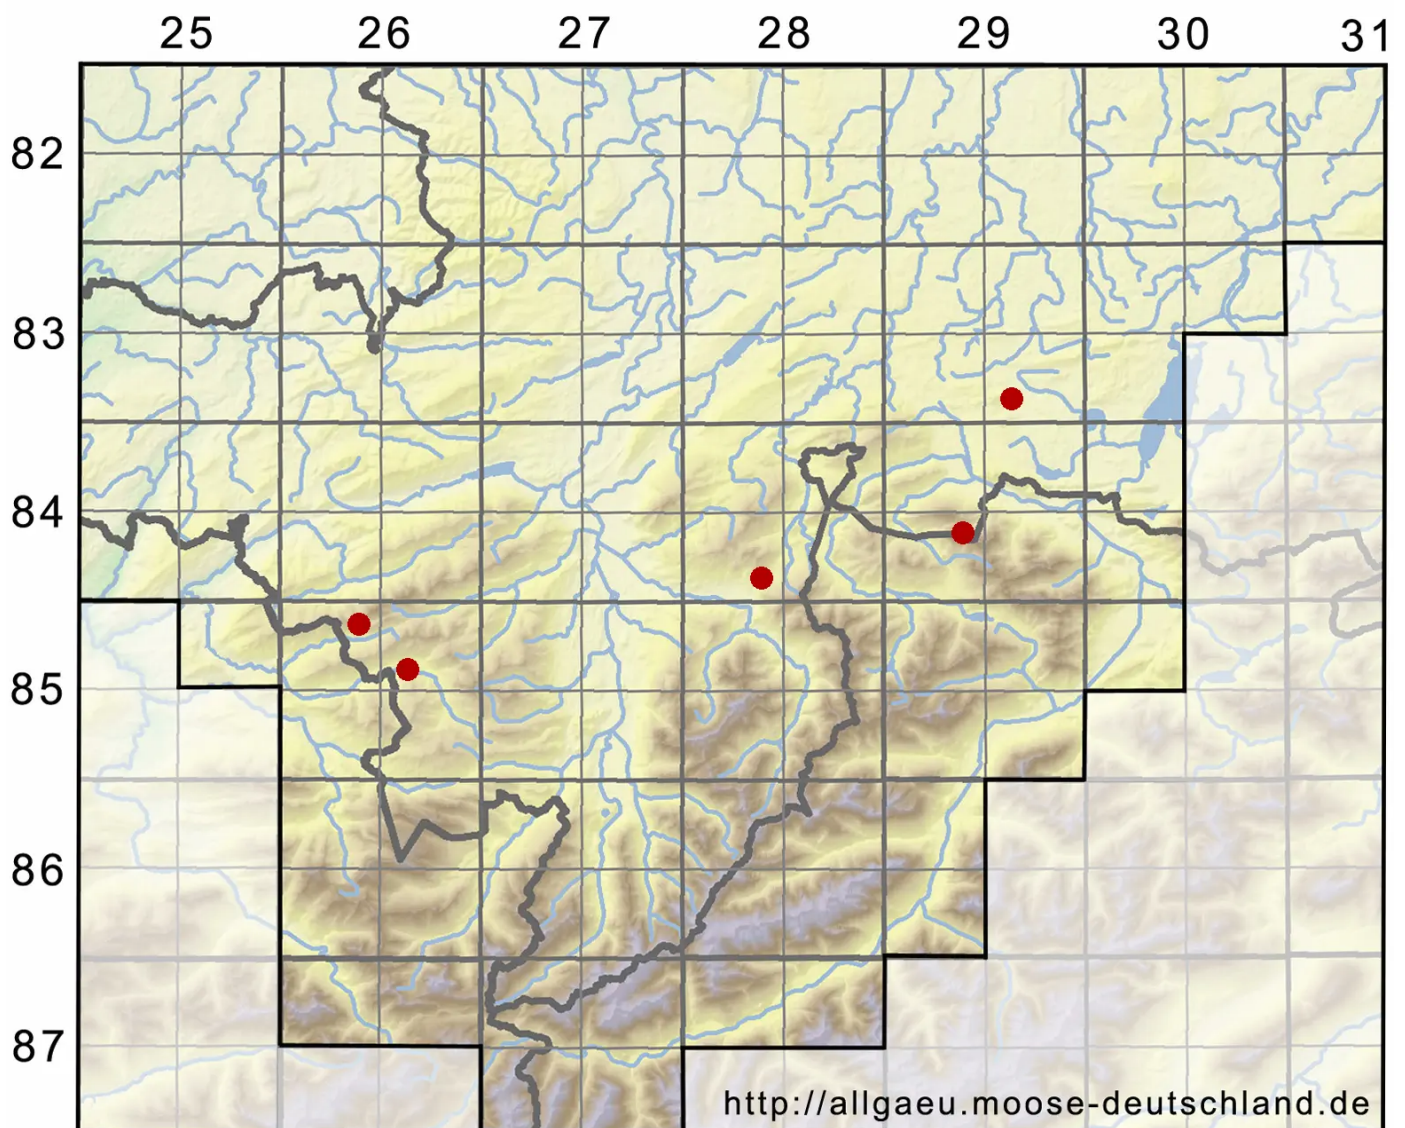

# Hypnum cupressiforme var. lacunosum Brid.

Geschwollenes Zypressen-Schlafmoos

Legende:

**Symbole:**

Ausgefülltes Symbol:  
Zeitraum von 1980 bis heute (Aktuelle Angabe)

Leeres Symbol:  
Zeitraum vor 1980 (Altangabe)

Quadrat: Herbarbeleg