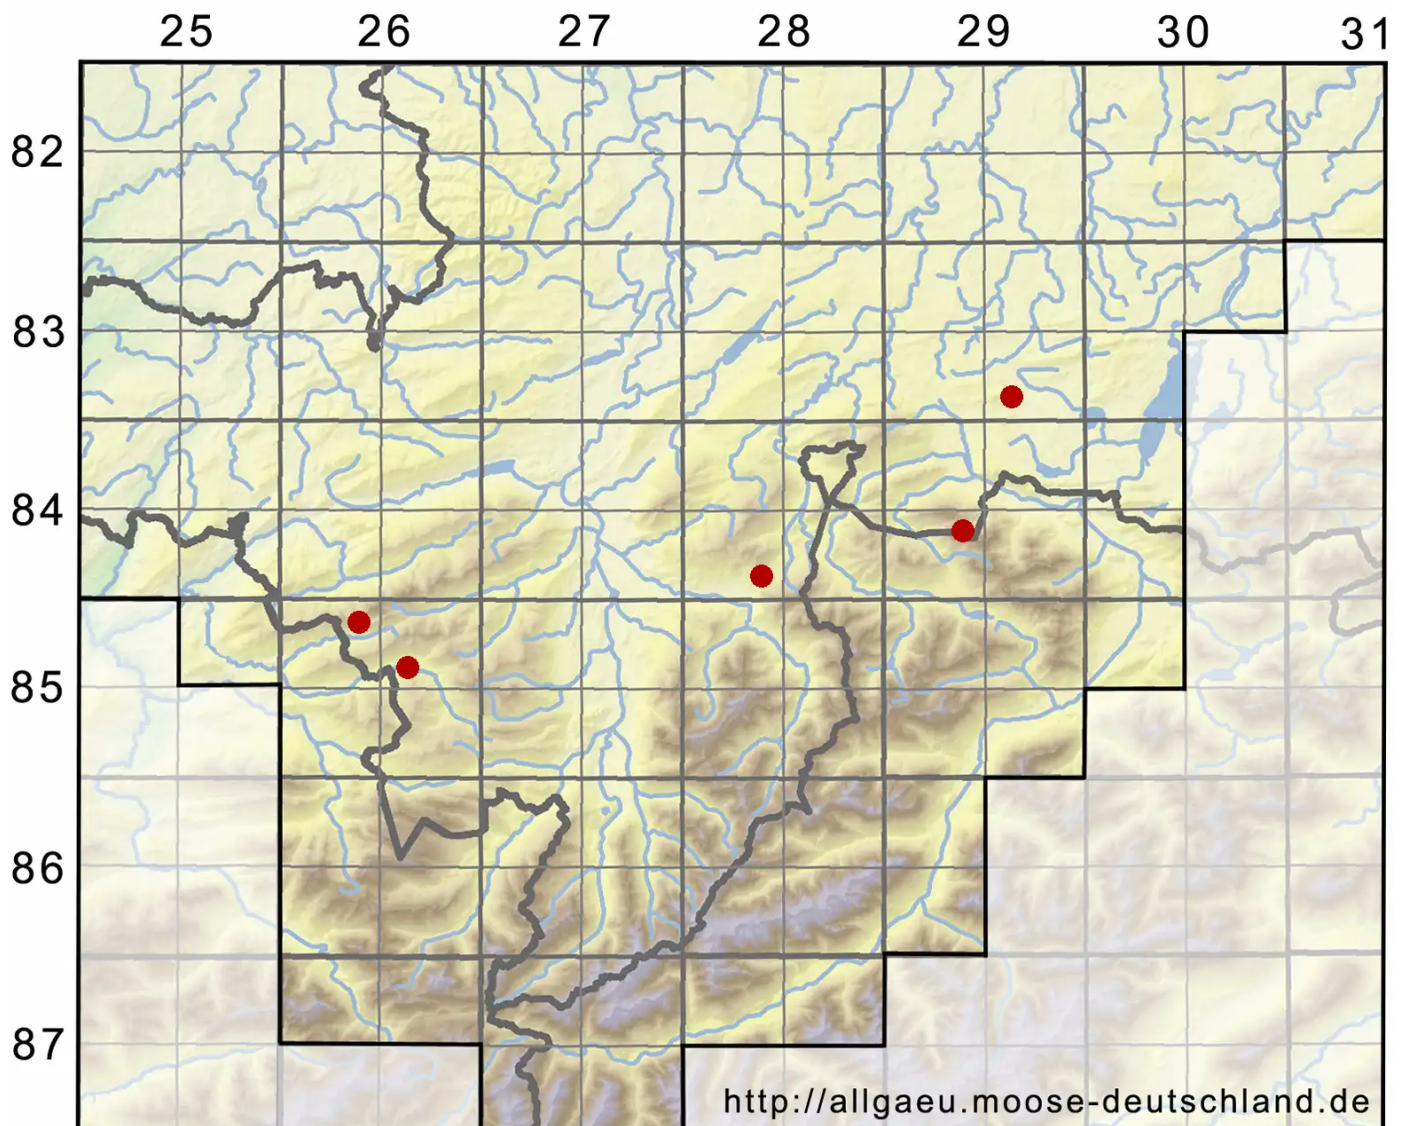

Hypnum cupressiforme var. lacunosum Brid.

Geschwollenes Zypressen-Schlafmoos

Legende:

Symbole:
Ausgefülltes Symbol:
Zeitraum von 1980 bis heute (Aktuelle Angabe)
Leeres Symbol:
Zeitraum vor 1980 (Altangabe)
Quadrat: Herbarbeleg