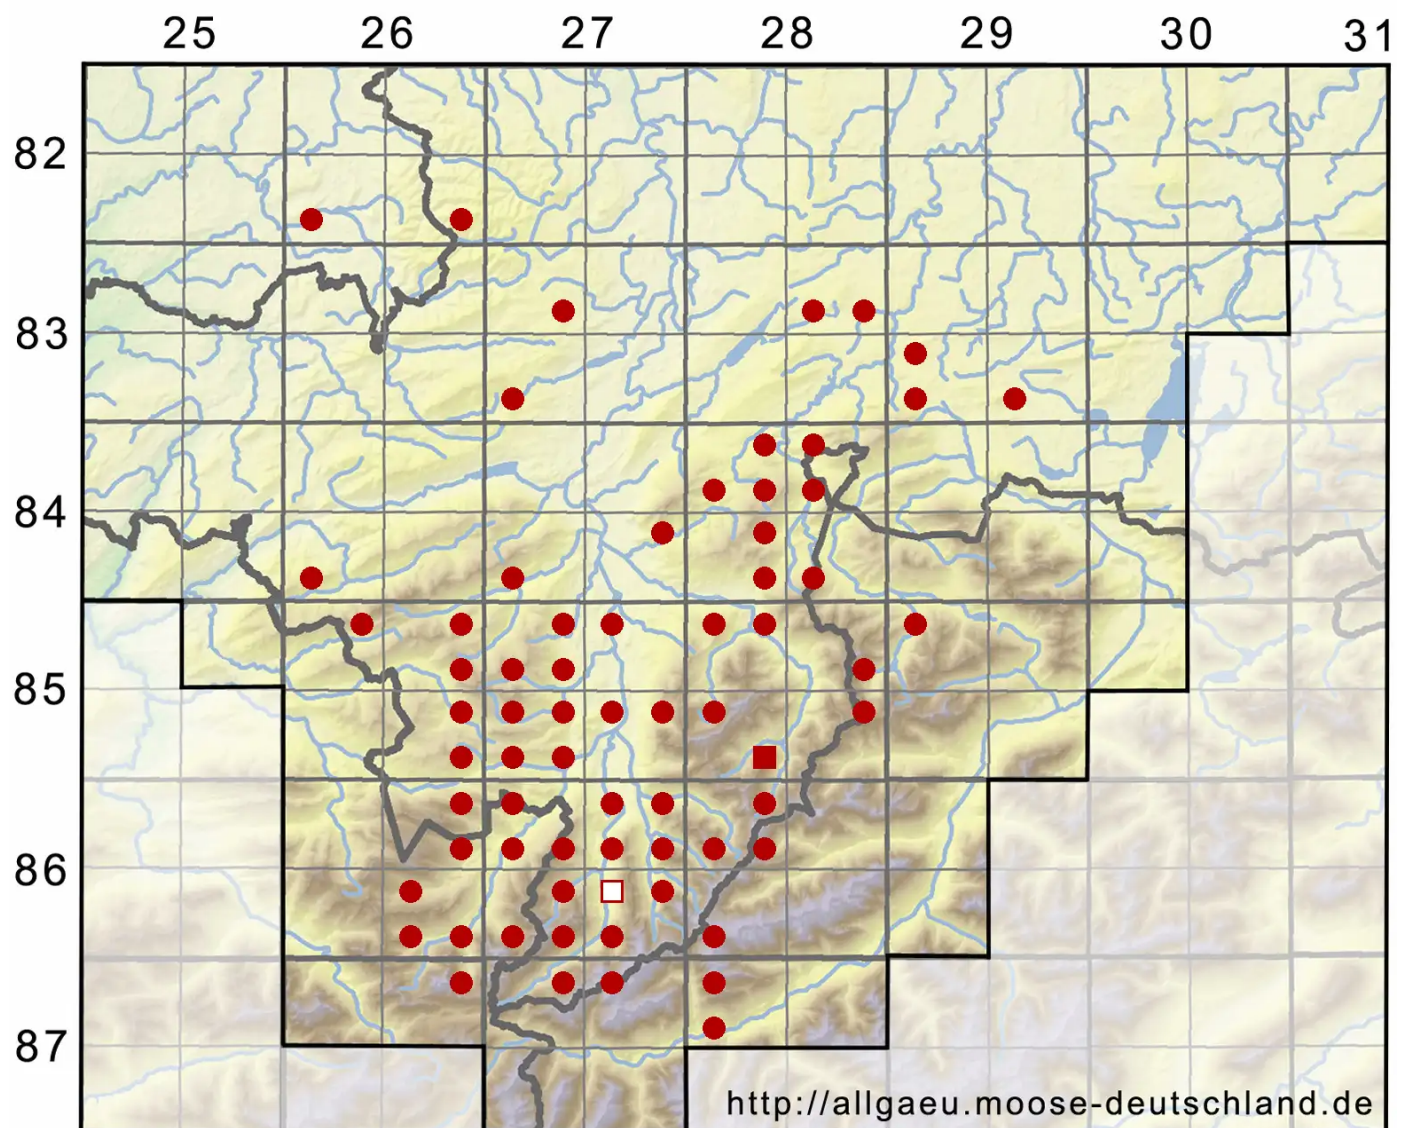

Ptilium crista-castrensis (Hedw.) De Not.

Echtes Federmoos, Farnwedelmoos

Legende:

Symbole:
Ausgefülltes Symbol:
Zeitraum von 1980 bis heute (Aktuelle Angabe)
Leeres Symbol:
Zeitraum vor 1980 (Altangabe)
Quadrat: Herbarbeleg