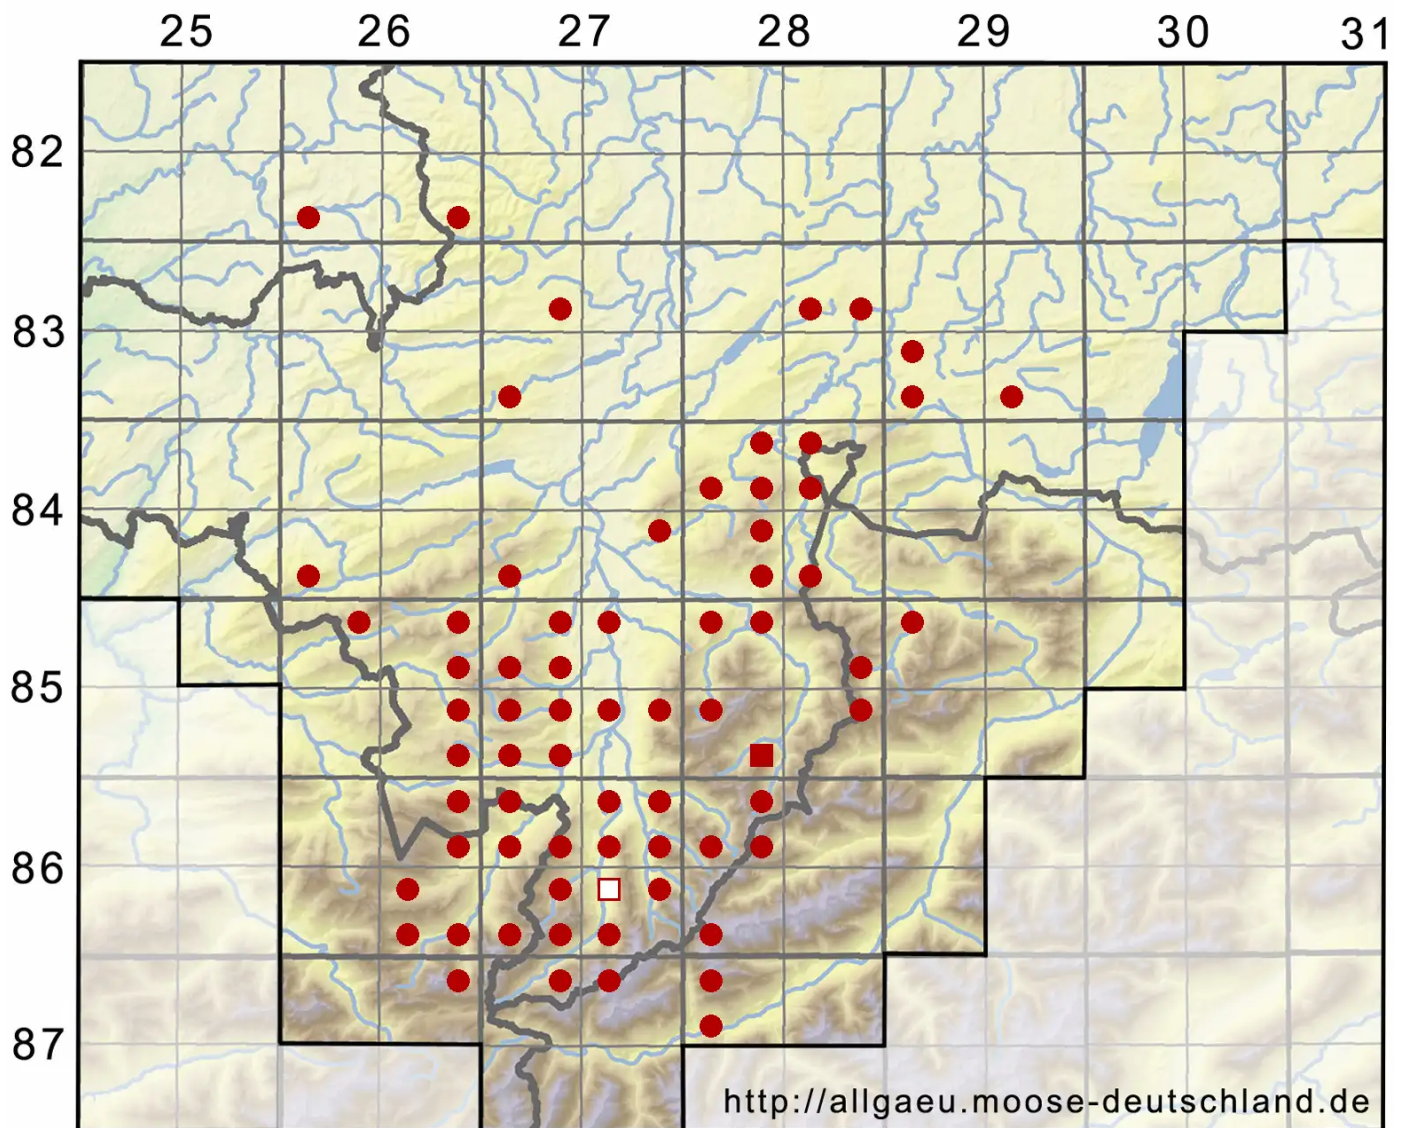

Ptilium crista-castrensis (Hedw.) De Not.

Echtes Federmoos, Farnwedelmoos

Legende:

- Symbole:**
- Ausgefülltes Symbol:
Zeitraum von 1980 bis heute (Aktuelle Angabe)
 - Leeres Symbol:
Zeitraum vor 1980 (Altangabe)
 - Quadrat: Herbarbeleg