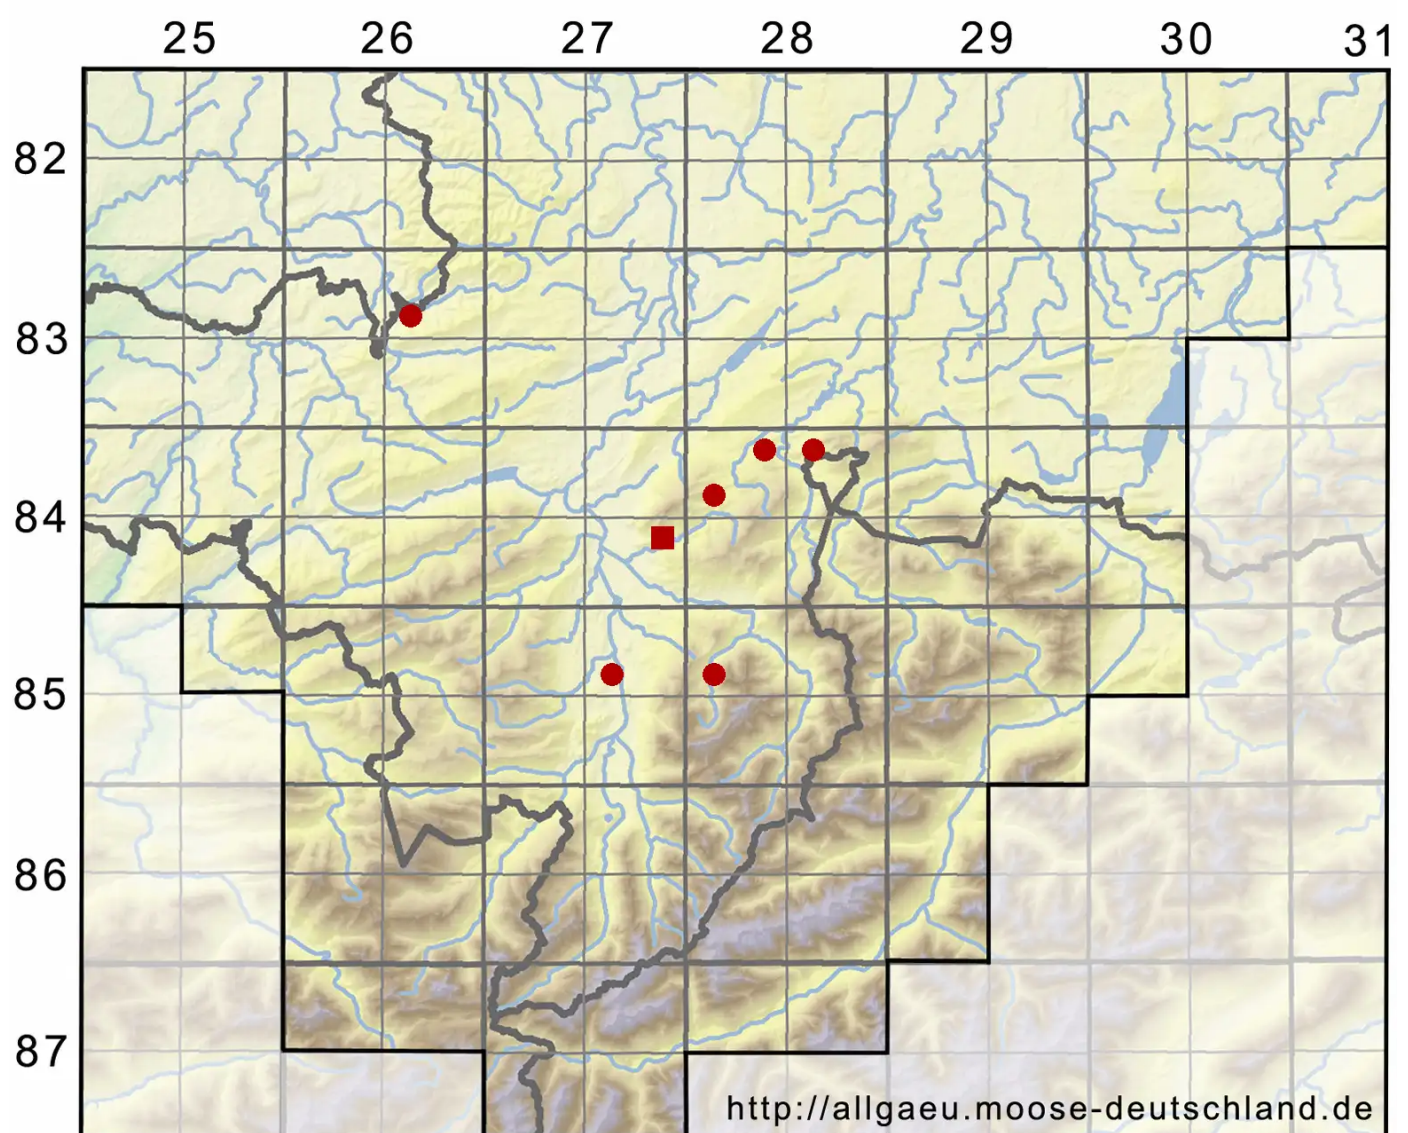

Cirriphyllum crassinervium (Taylor) Loeske & M.Fleisch.

Dicknerviges Haarblattmoos

Legende:

Symbole:

Ausgefülltes Symbol:
Zeitraum von 1980 bis heute (Aktuelle Angabe)

Leeres Symbol:
Zeitraum vor 1980 (Altangabe)

Quadrat: Herbarbeleg