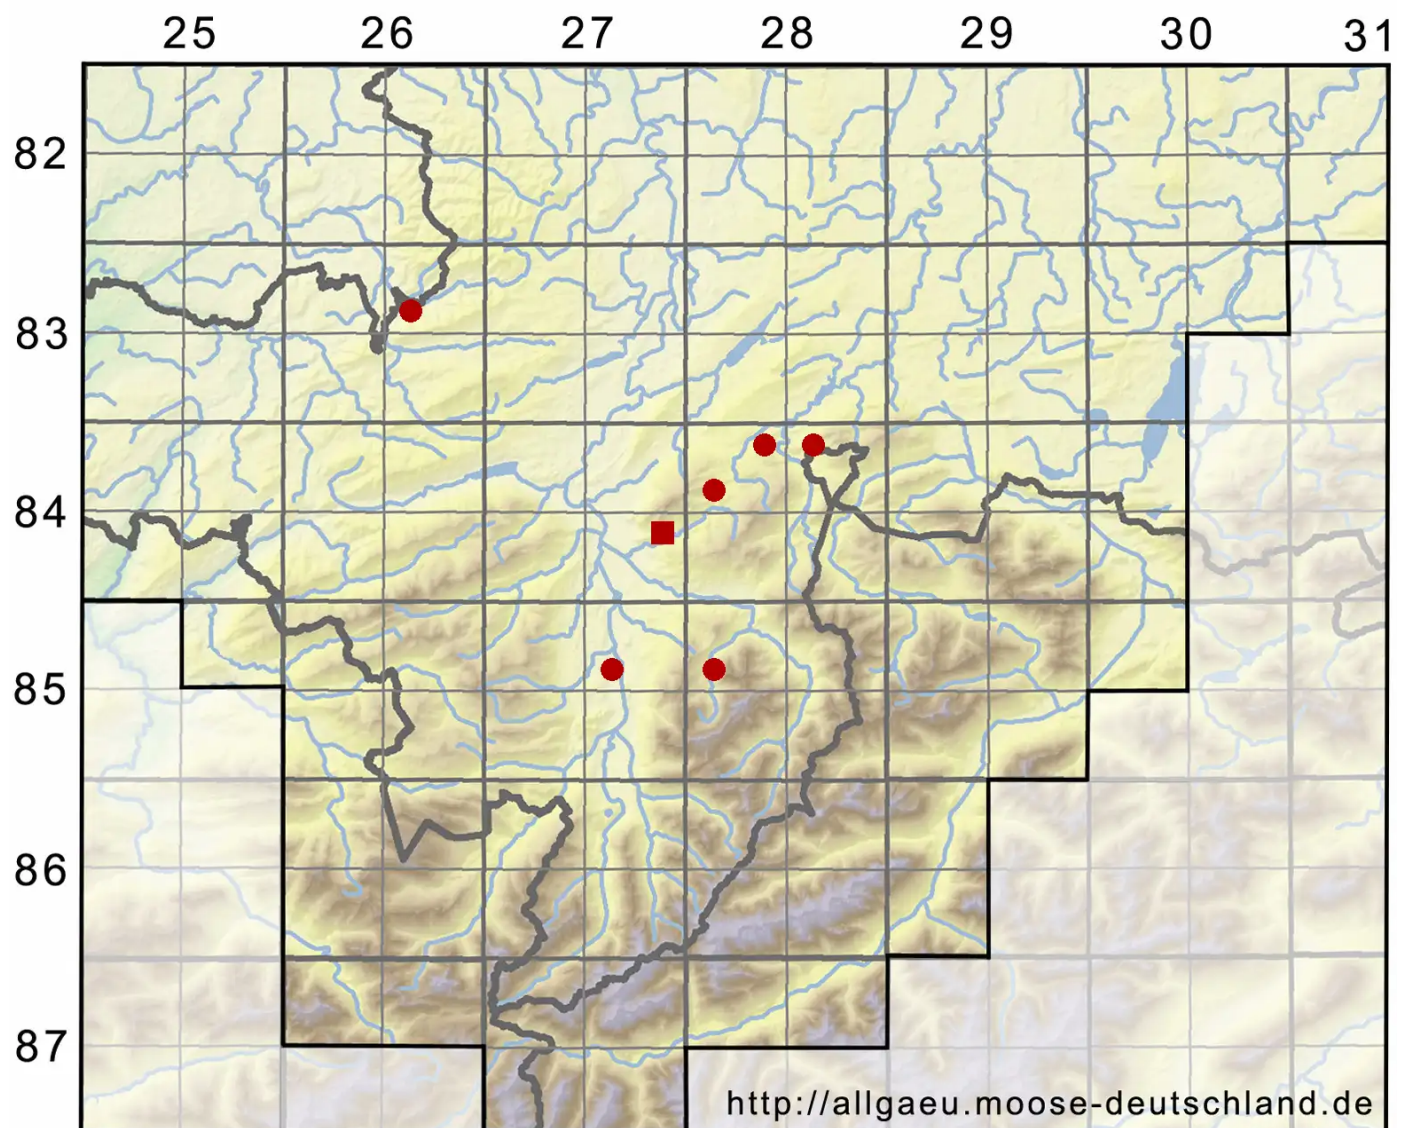

# Cirriphyllum crassinervium (Taylor) Loeske & M.Fleisch.

Dicknerviges Haarblattmoos

Legende:

**Symbole:**

Ausgefülltes Symbol:  
Zeitraum von 1980 bis heute (Aktuelle Angabe)

Leeres Symbol:  
Zeitraum vor 1980 (Altangabe)

Quadrat: Herbarbeleg