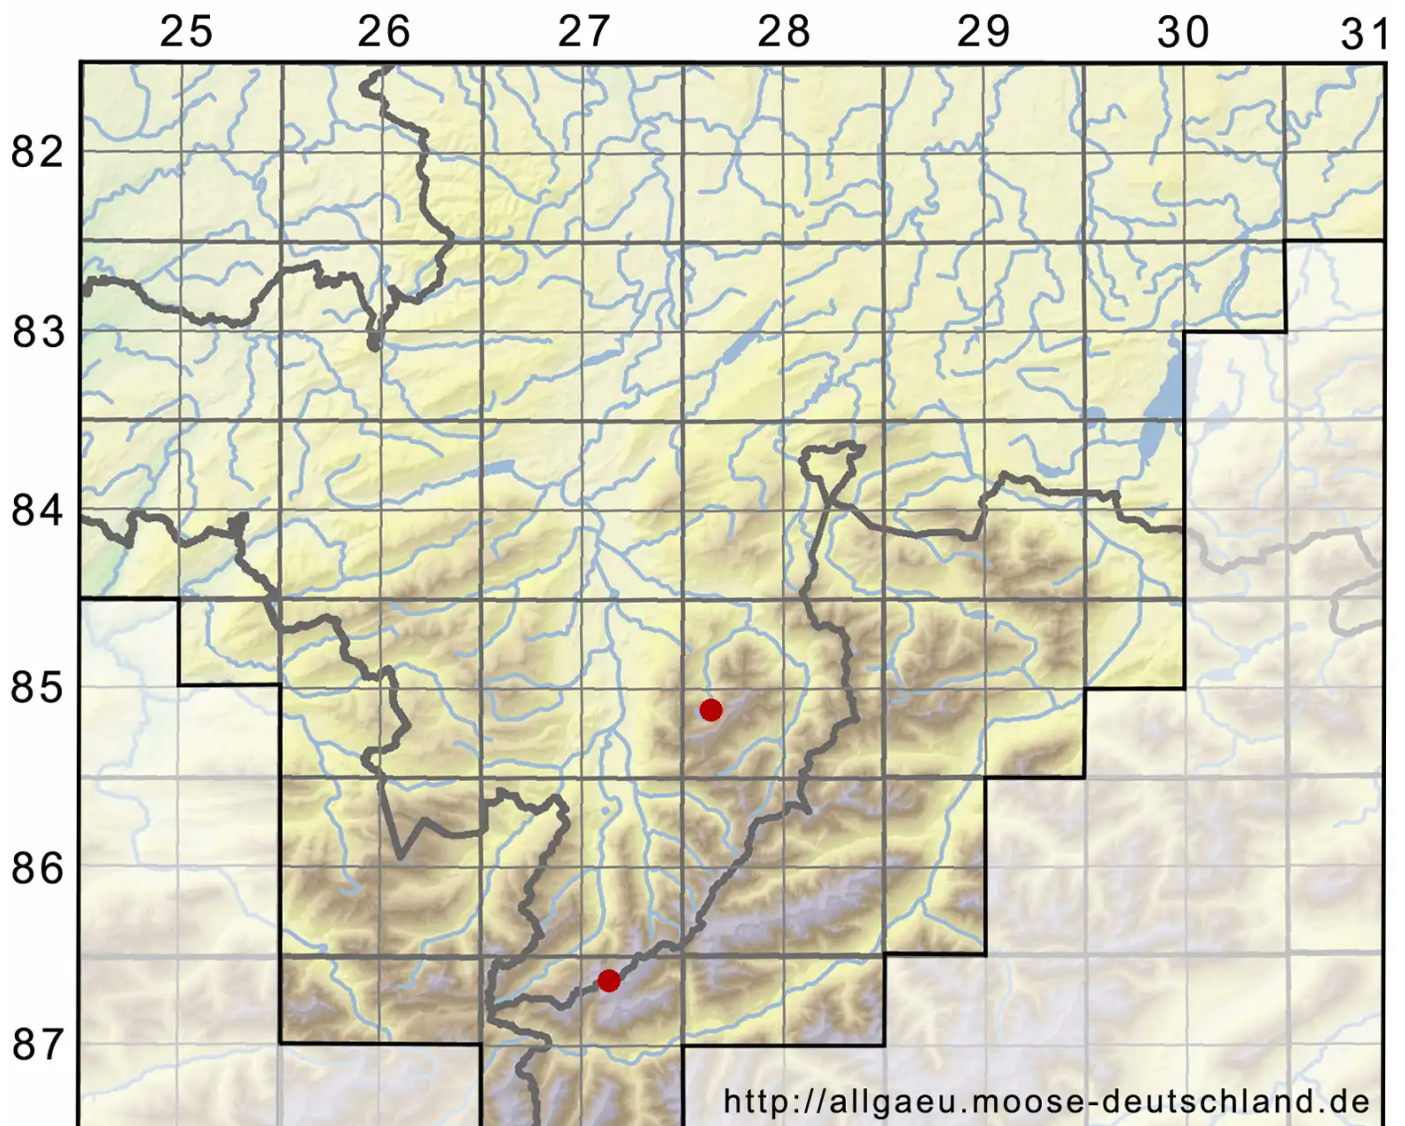

# Palustriella commutata var. sulcata (Lindb.) Ochyra

Gebirgs-Starknervmoos, Gefurchtes Veränderliches Sichel-Starknervmoos

Legende:

**Symbole:**

Ausgefülltes Symbol:  
Zeitraum von 1980 bis heute (Aktuelle Angabe)

Leeres Symbol:  
Zeitraum vor 1980 (Altangabe)

Quadrat: Herbarbeleg