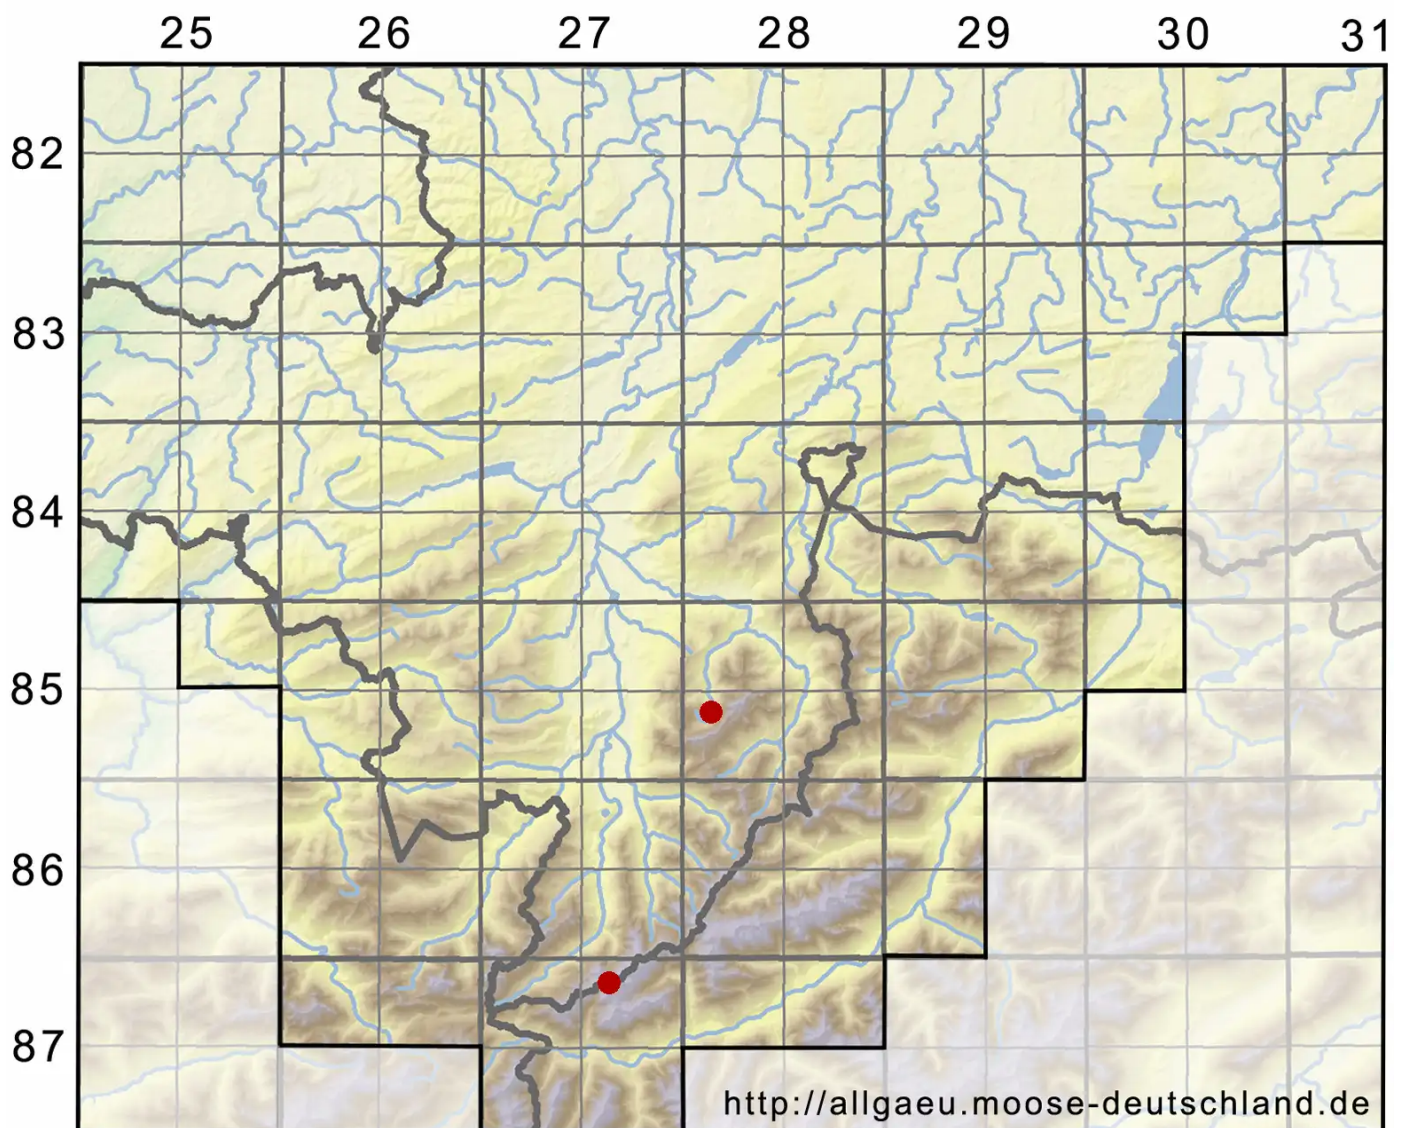

Palustriella commutata var. sulcata (Lindb.) Ochyra

Gebirgs-Starknervmoos, Gefurchtes Veränderliches Sichel-Starknervmoos

Legende:

Symbole:

Ausgefülltes Symbol:
Zeitraum von 1980 bis heute (Aktuelle Angabe)

Leeres Symbol:
Zeitraum vor 1980 (Altangabe)

Quadrat: Herbarbeleg