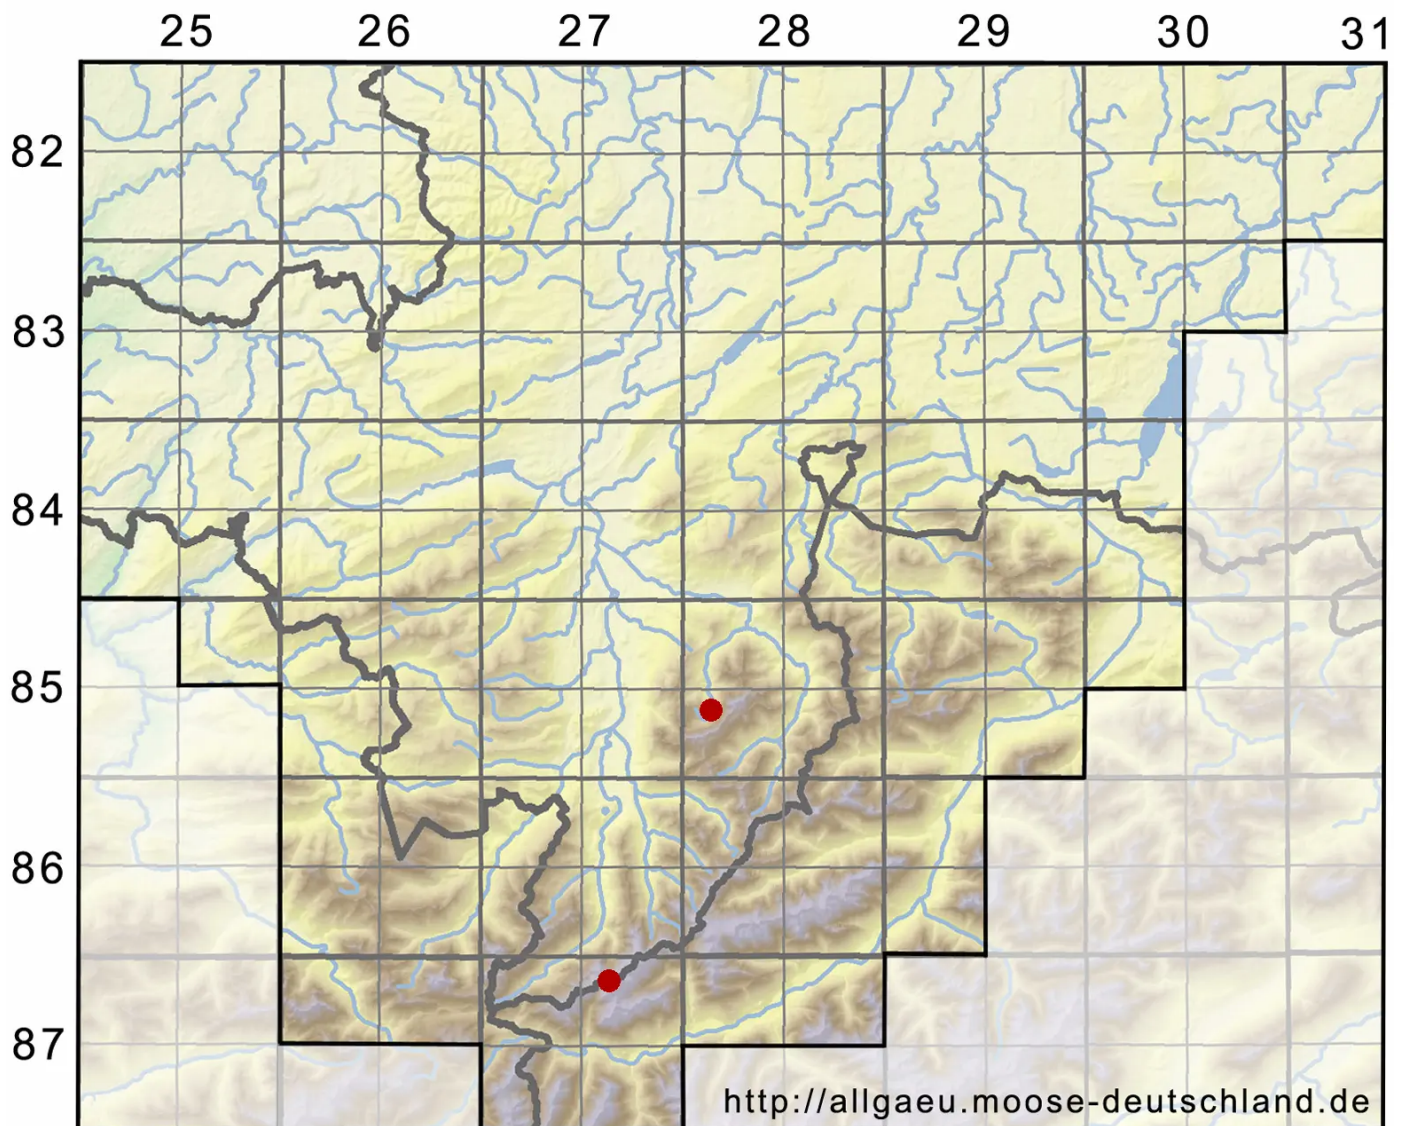

Palustriella commutata var. sulcata (Lindb.) Ochyra

Gebirgs-Starknervmoos, Gefurchtes Veränderliches Sichel-Starknervmoos

Legende:

Symbole:

Ausgefülltes Symbol:
Zeitraum von 1980 bis heute (Aktuelle Angabe)

Leeres Symbol:
Zeitraum vor 1980 (Altangabe)

Quadrat: Herbarbeleg