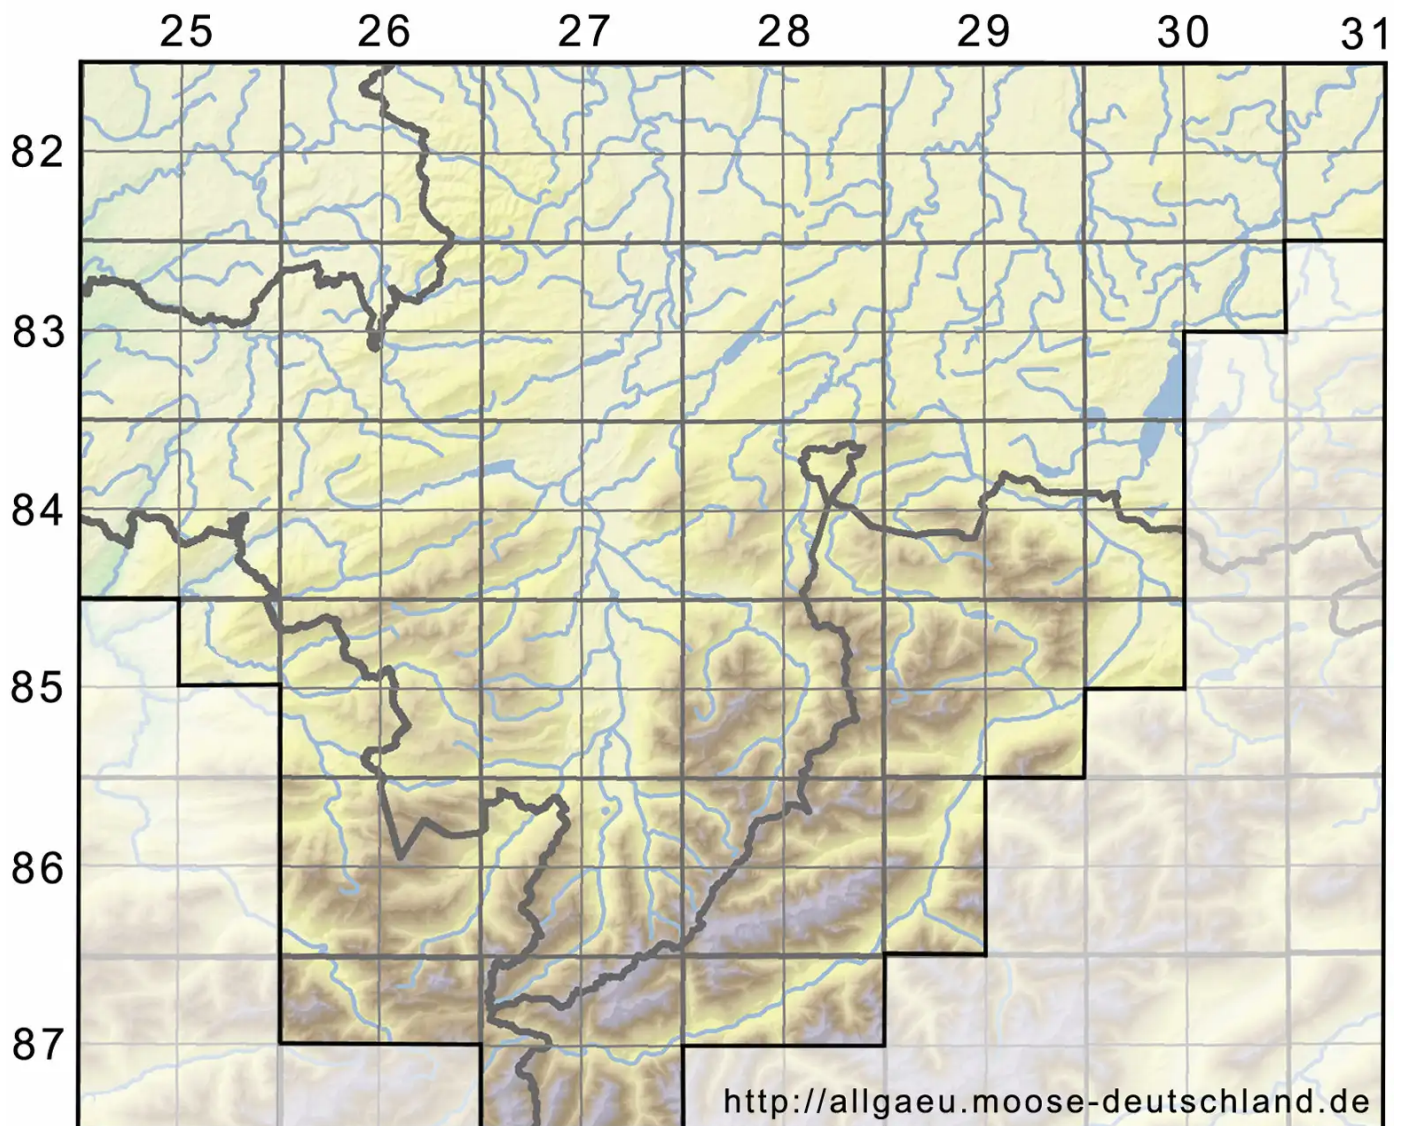

# Palustriella commutata var. fluctuans (Schimp.) Ochyra

Untergetauchtes Sichel-Starknervmoos

Legende:

**Symbole:**

Ausgefülltes Symbol:  
Zeitraum von 1980 bis heute (Aktuelle Angabe)

Leeres Symbol:  
Zeitraum vor 1980 (Altangabe)

Quadrat: Herbarbeleg