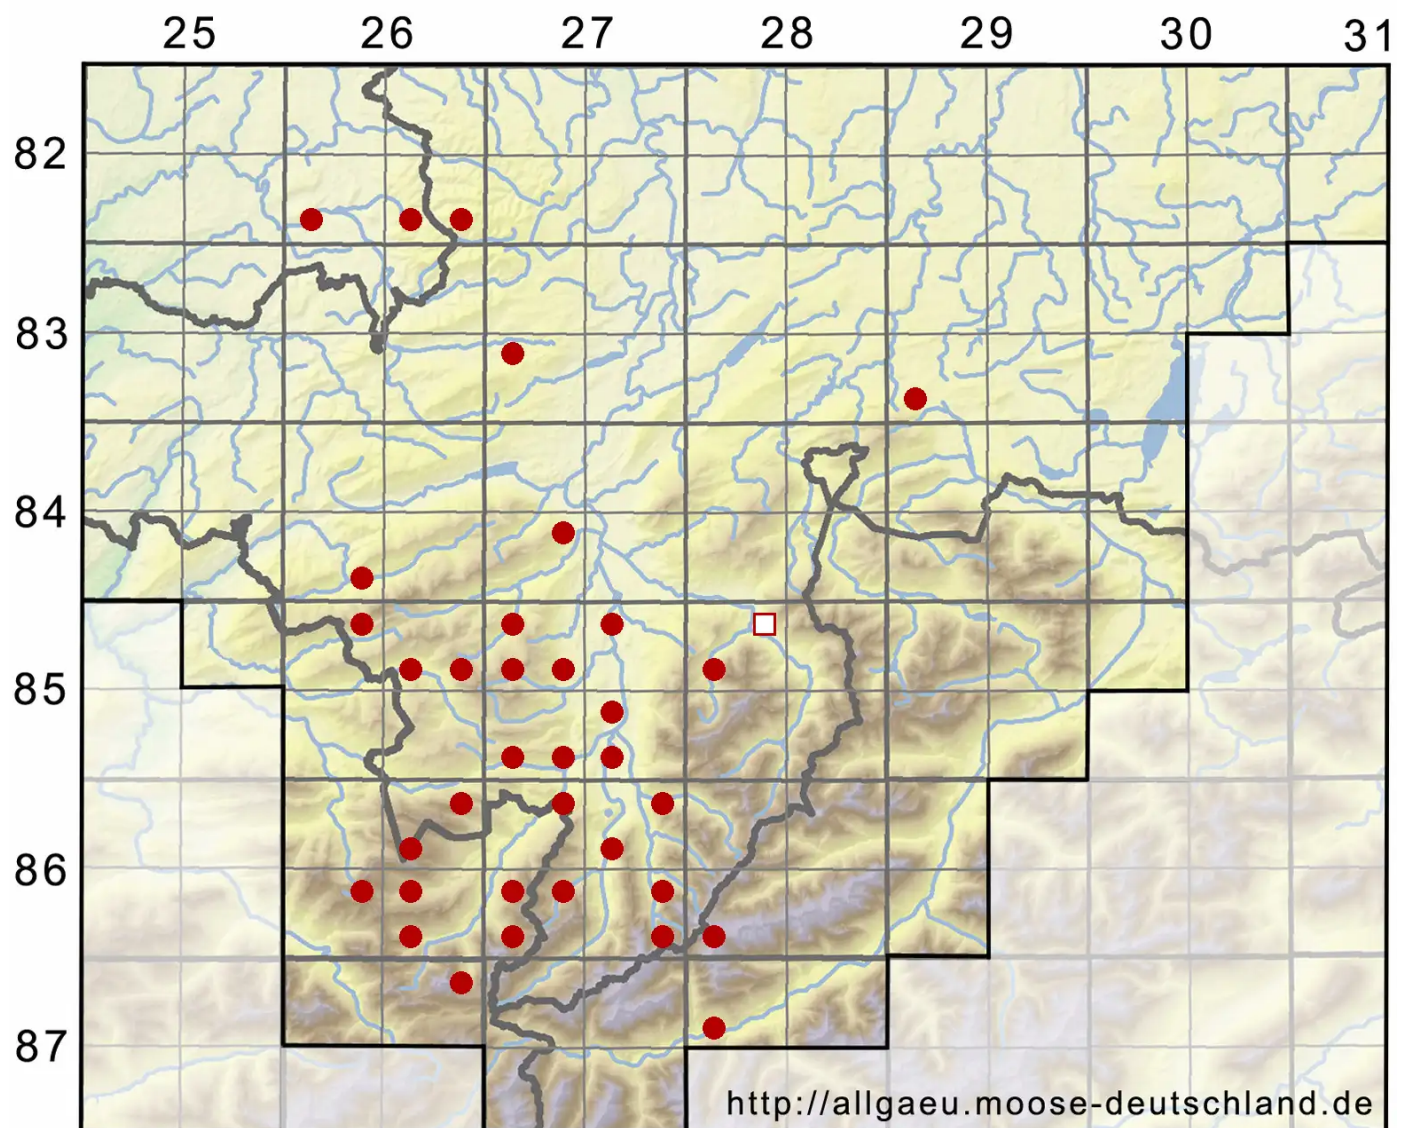

Palustriella commutata (Hedw.) Ochyra var. commutata

Echtes Veränderliches Sichel-Starknervmoos

Legende:

- Symbole:**
- Ausgefülltes Symbol:
Zeitraum von 1980 bis heute (Aktuelle Angabe)
 - Leeres Symbol:
Zeitraum vor 1980 (Altangabe)
 - Quadrat: Herbarbeleg