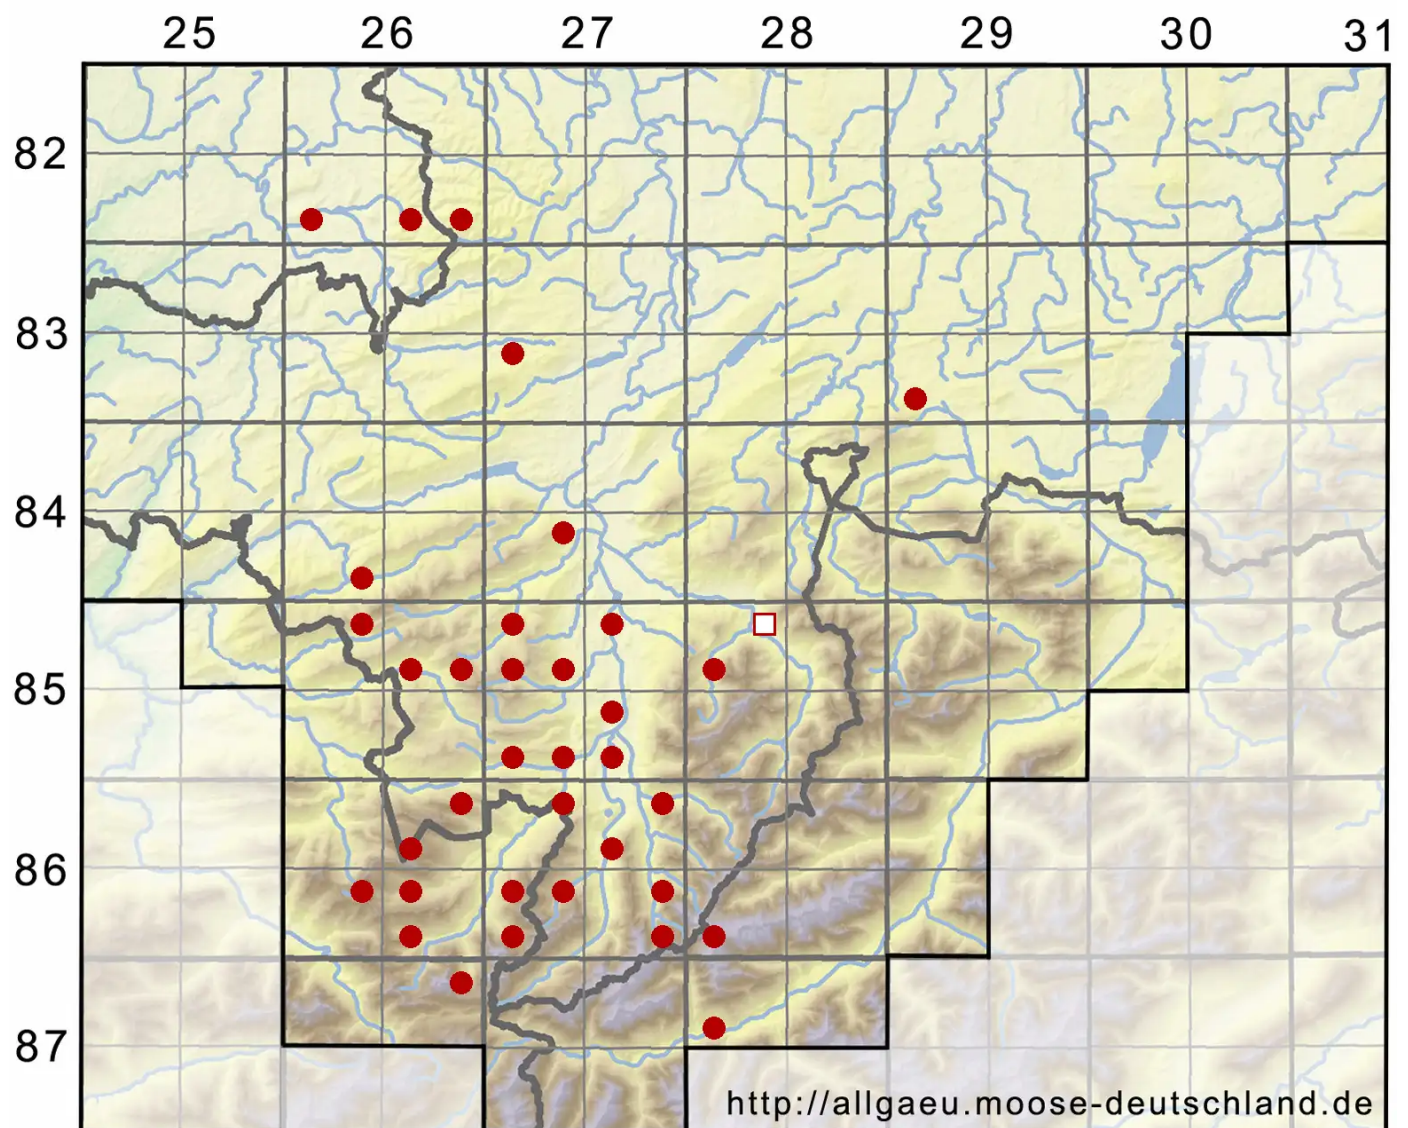

# Palustriella commutata (Hedw.) Ochyra var. commutata

Echtes Veränderliches Sichel-Starknervmoos

Legende:

- Symbole:**
- Ausgefülltes Symbol:  
Zeitraum von 1980 bis heute (Aktuelle Angabe)
  - Leeres Symbol:  
Zeitraum vor 1980 (Altangabe)
  - Quadrat: Herbarbeleg