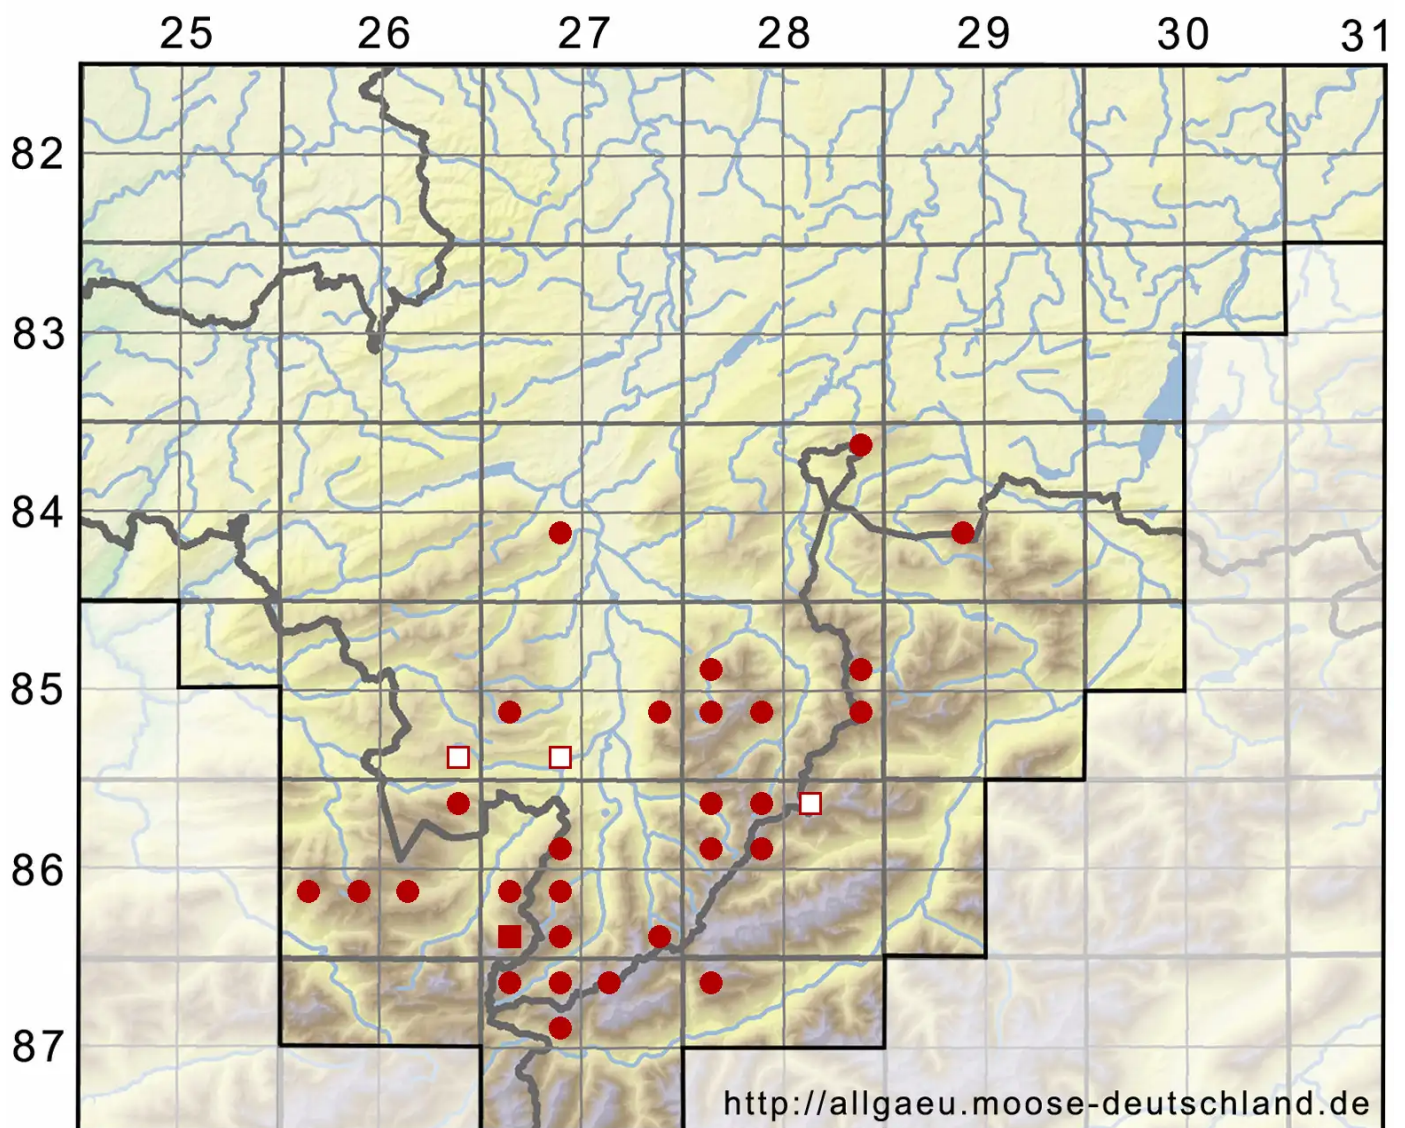

# Brachythecium cirrosum (Schwägr.) Schimp.

Haarblatt-Kurzbüchsenmoos, Haar-Kurzbüchsenmoos

Legende:

- Symbole:**
- Ausgefülltes Symbol:  
Zeitraum von 1980 bis heute (Aktuelle Angabe)
  - Leeres Symbol:  
Zeitraum vor 1980 (Altangabe)
  - Quadrat: Herbarbeleg