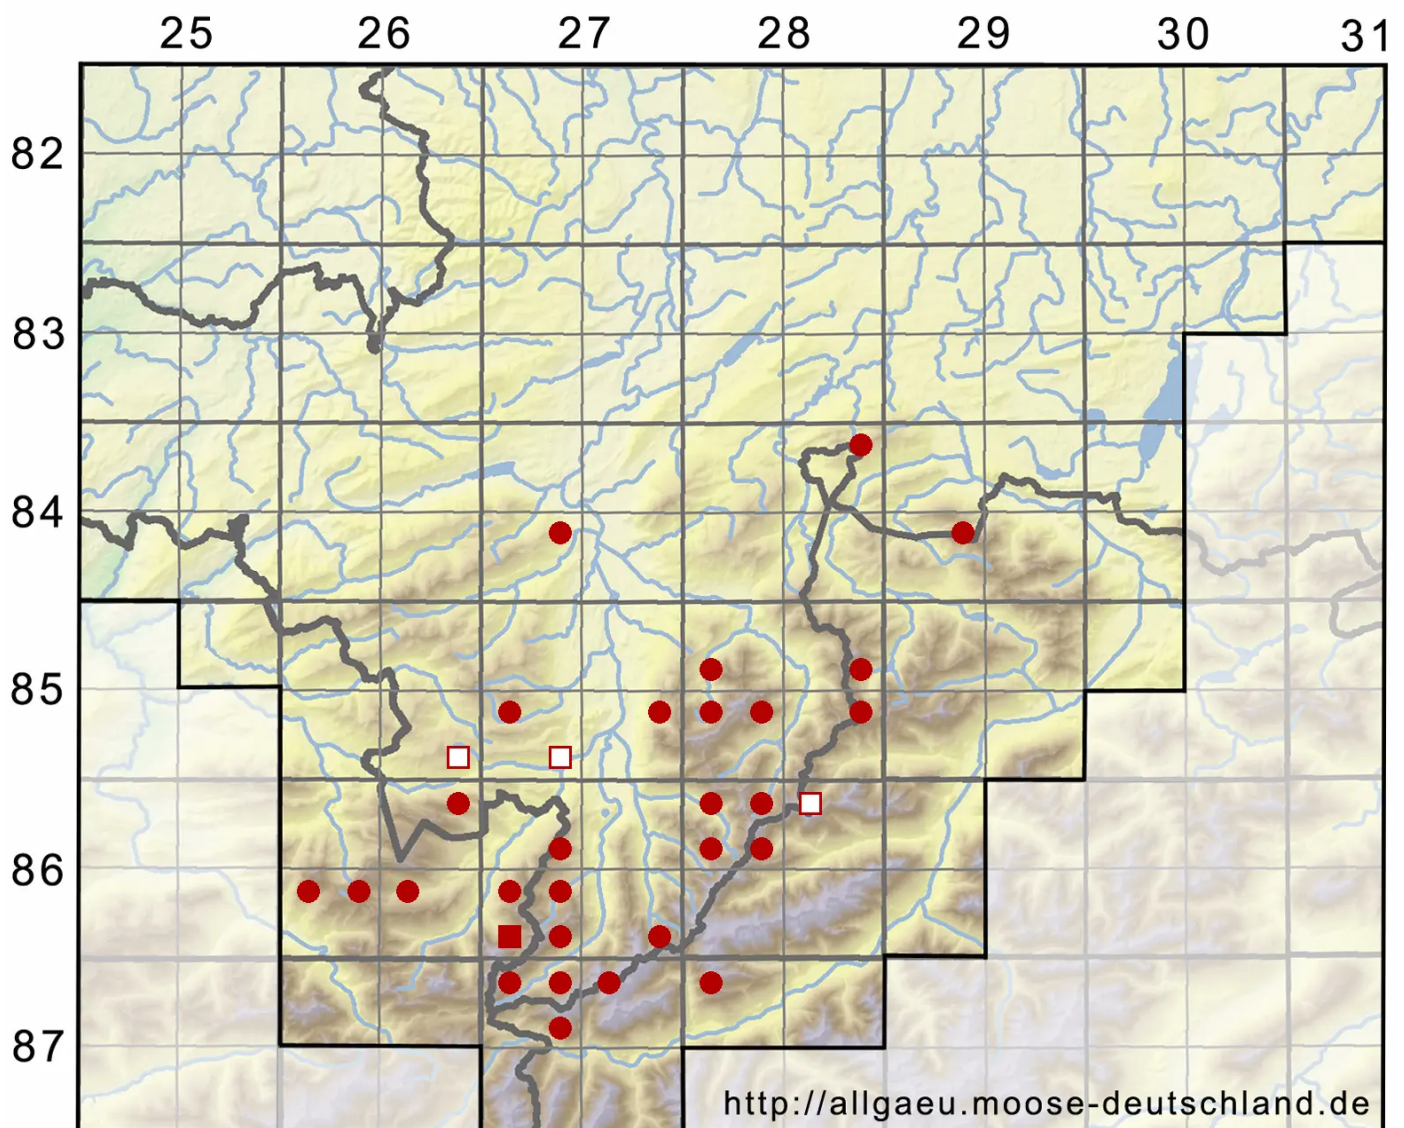

Brachythecium cirrosum (Schwägr.) Schimp.

Haarblatt-Kurzbüchsenmoos, Haar-Kurzbüchsenmoos

Legende:

- Symbole:**
- Ausgefülltes Symbol:
Zeitraum von 1980 bis heute (Aktuelle Angabe)
 - Leeres Symbol:
Zeitraum vor 1980 (Altangabe)
 - Quadrat: Herbarbeleg