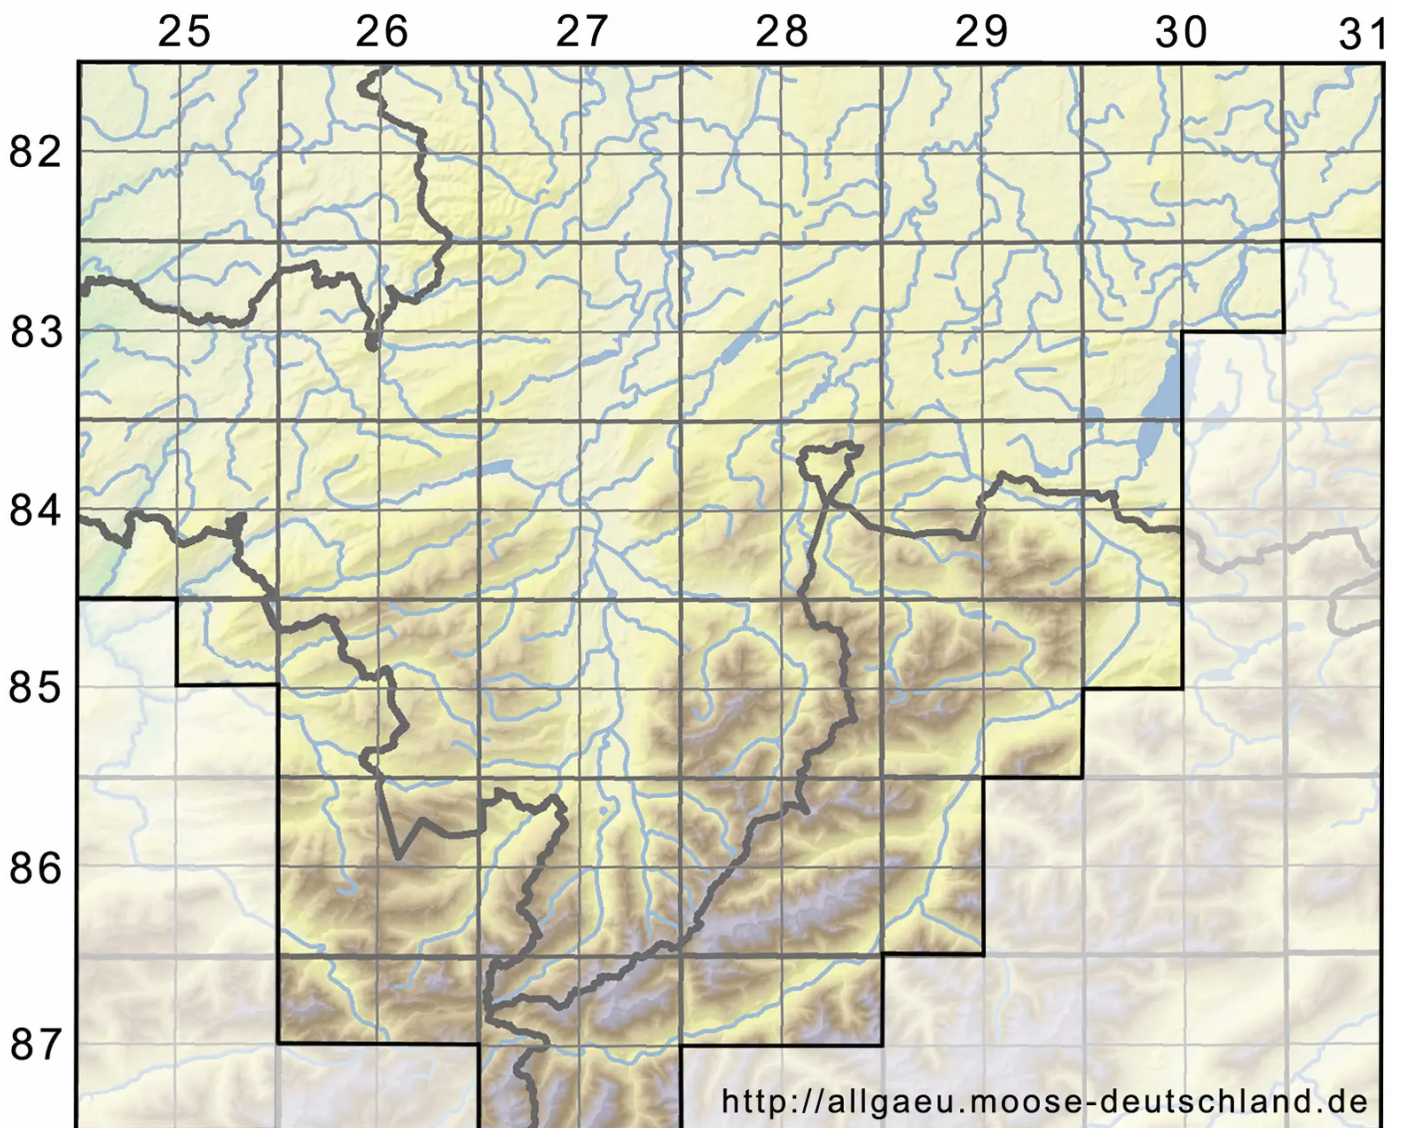

# Drepanocladus longifolius (Mitt.) Paris

Langblättriges Sichelmoos

Legende:

**Symbole:**

Ausgefülltes Symbol:  
Zeitraum von 1980 bis heute (Aktuelle Angabe)

Leeres Symbol:  
Zeitraum vor 1980 (Altangabe)

Quadrat: Herbarbeleg