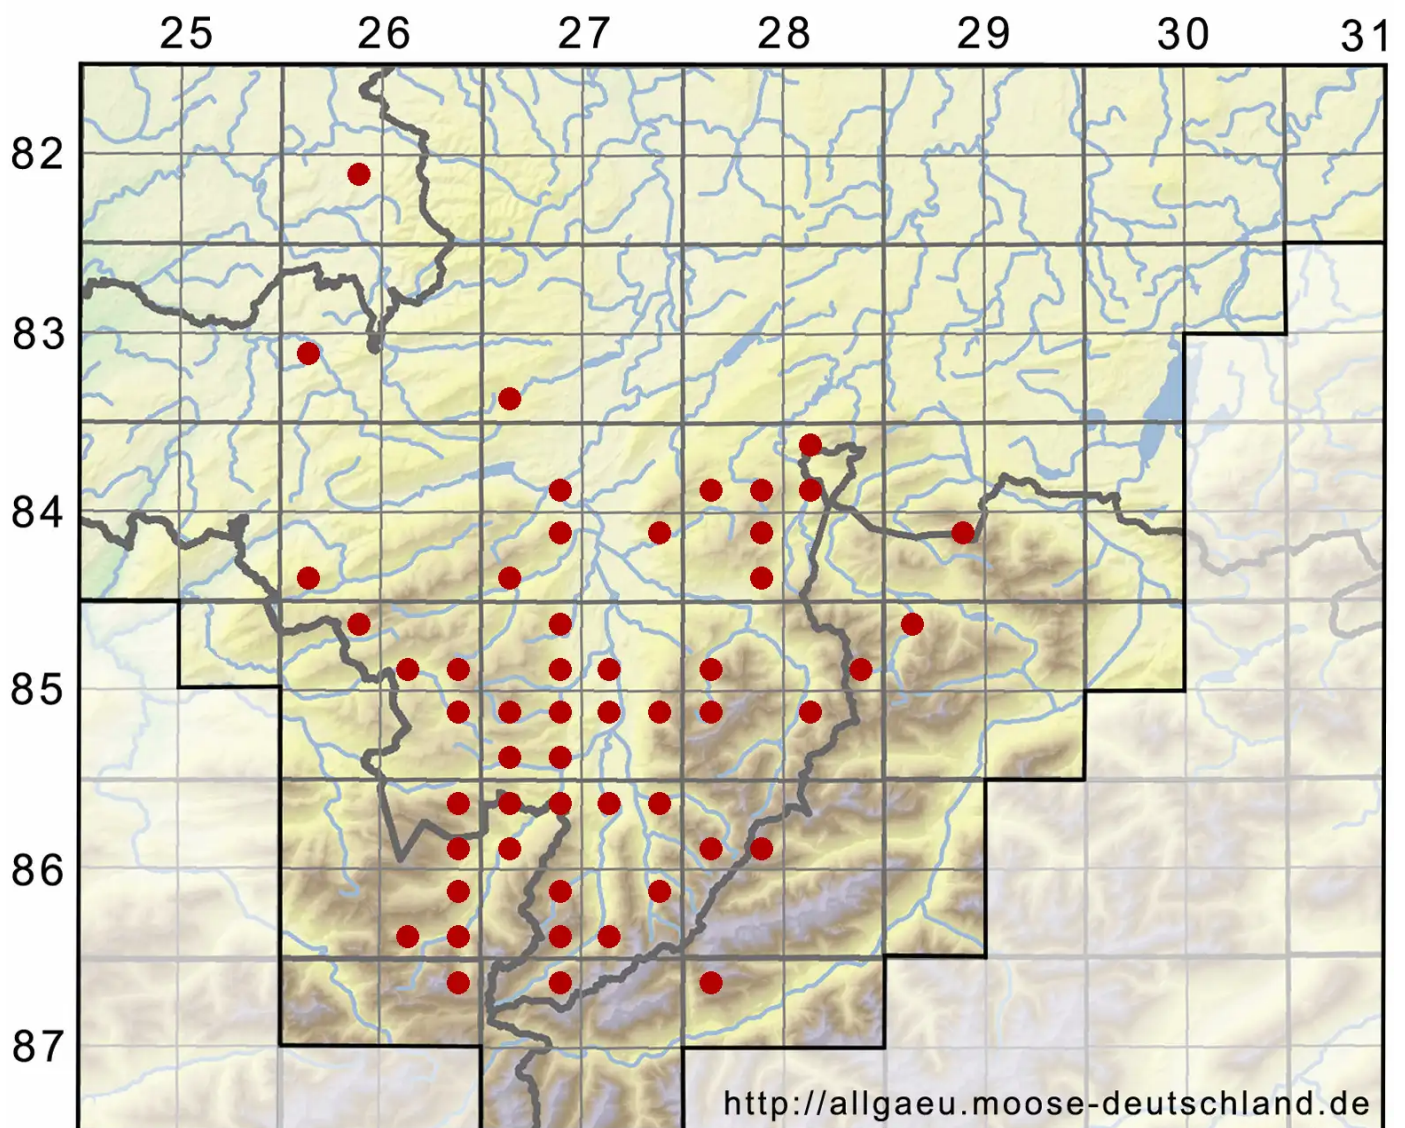

Rhytidiadelphus subpinnatus (Lindb.) T.J.Kop.

Gefiederter Runzelbruder, Gefiedertes Kranzmoos, Gefiederter Runzelbruder

Legende:

- Symbole:**
- Ausgefülltes Symbol:
Zeitraum von 1980 bis heute (Aktuelle Angabe)
 - Leeres Symbol:
Zeitraum vor 1980 (Altangabe)
 - Quadrat: Herbarbeleg