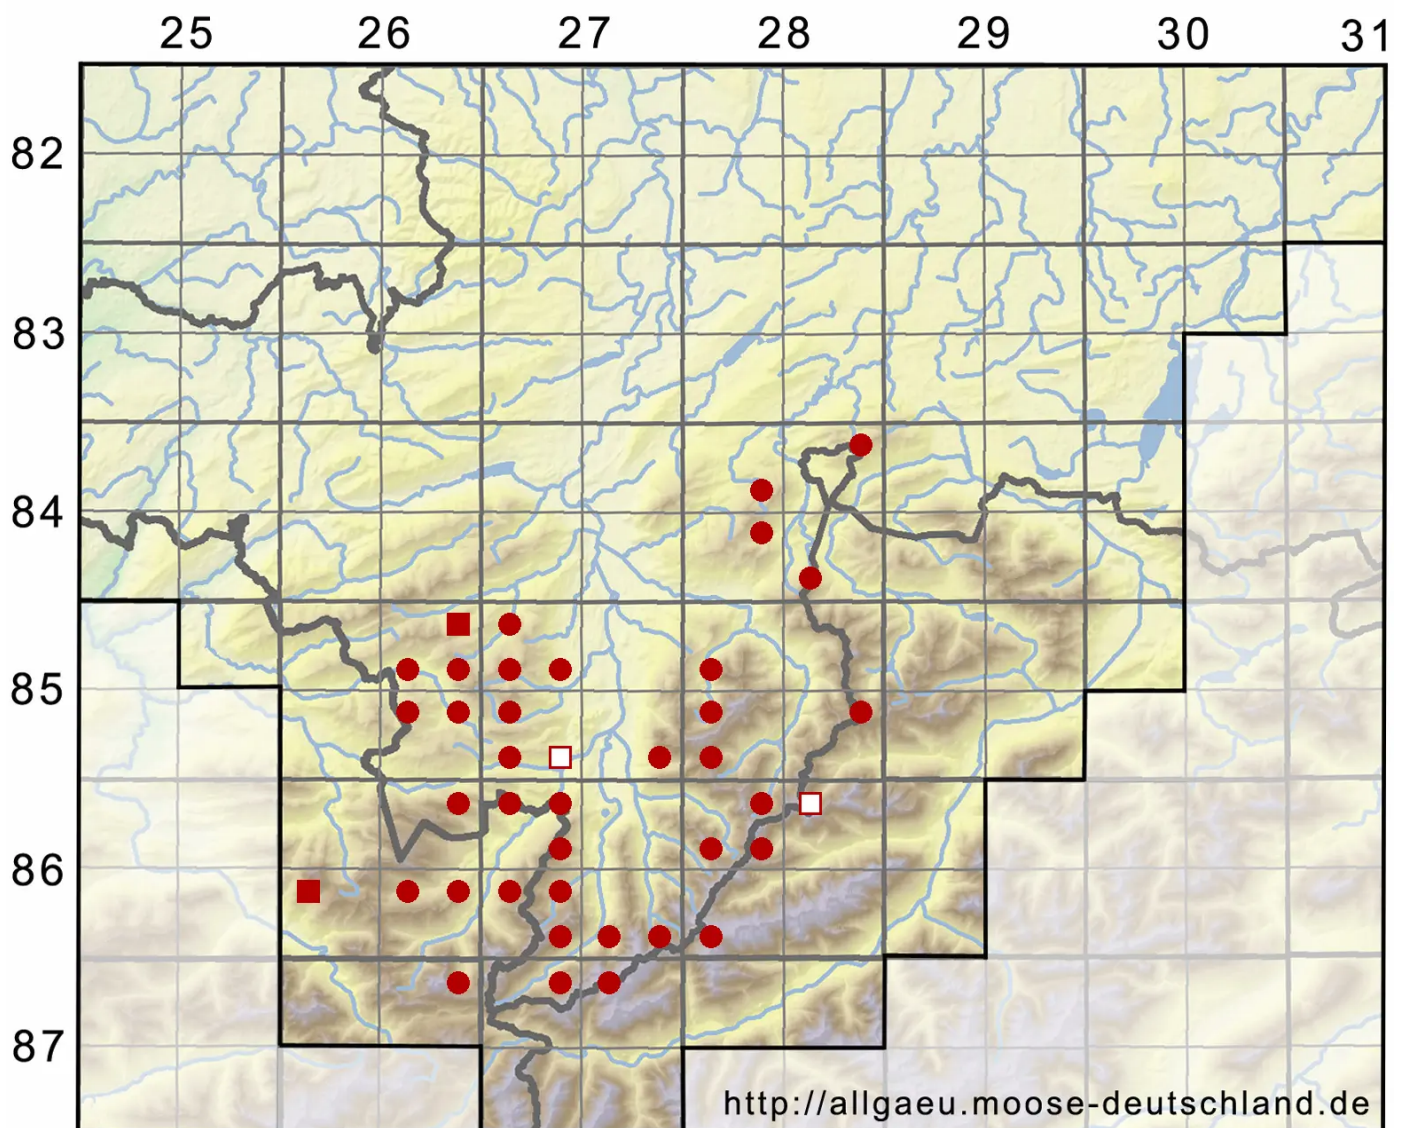

Hypnum callichroum Brid.

Schönfarbiges Schlafmoos

Legende:

Symbole:

Ausgefülltes Symbol:
Zeitraum von 1980 bis heute (Aktuelle Angabe)

Leeres Symbol:
Zeitraum vor 1980 (Altangabe)

Quadrat: Herbarbeleg