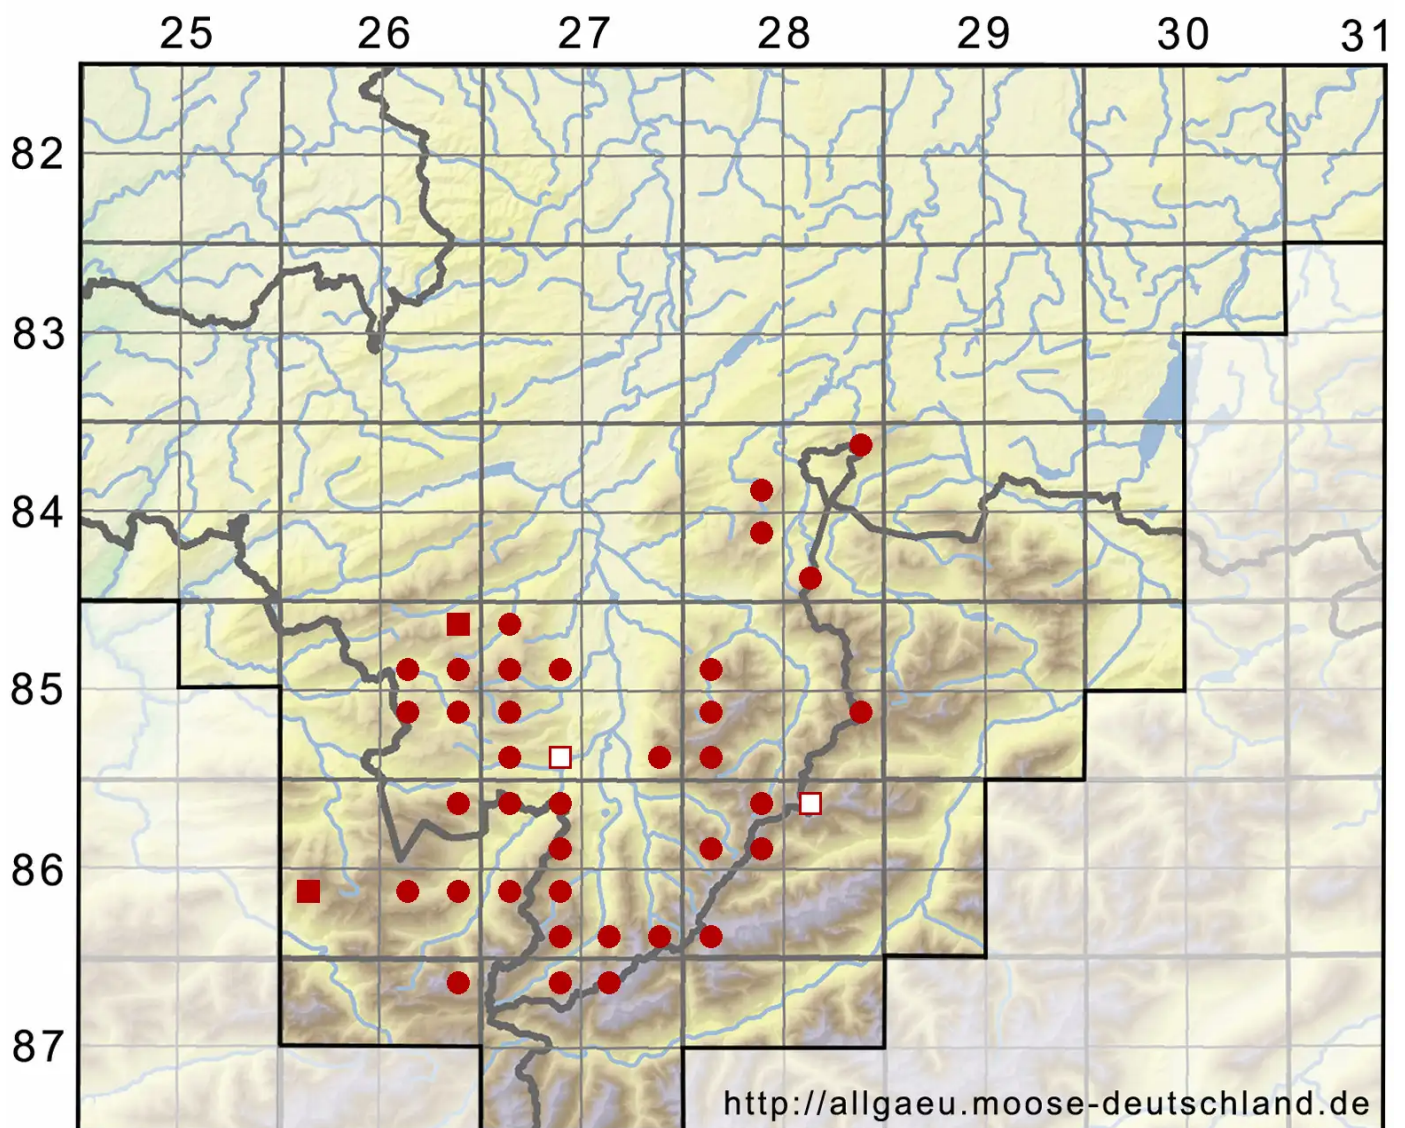

Hypnum callichroum Brid.

Schönfarbiges Schlafmoos

Legende:

- Symbole:**
- Ausgefülltes Symbol:
Zeitraum von 1980 bis heute (Aktuelle Angabe)
 - Leeres Symbol:
Zeitraum vor 1980 (Altangabe)
 - Quadrat: Herbarbeleg