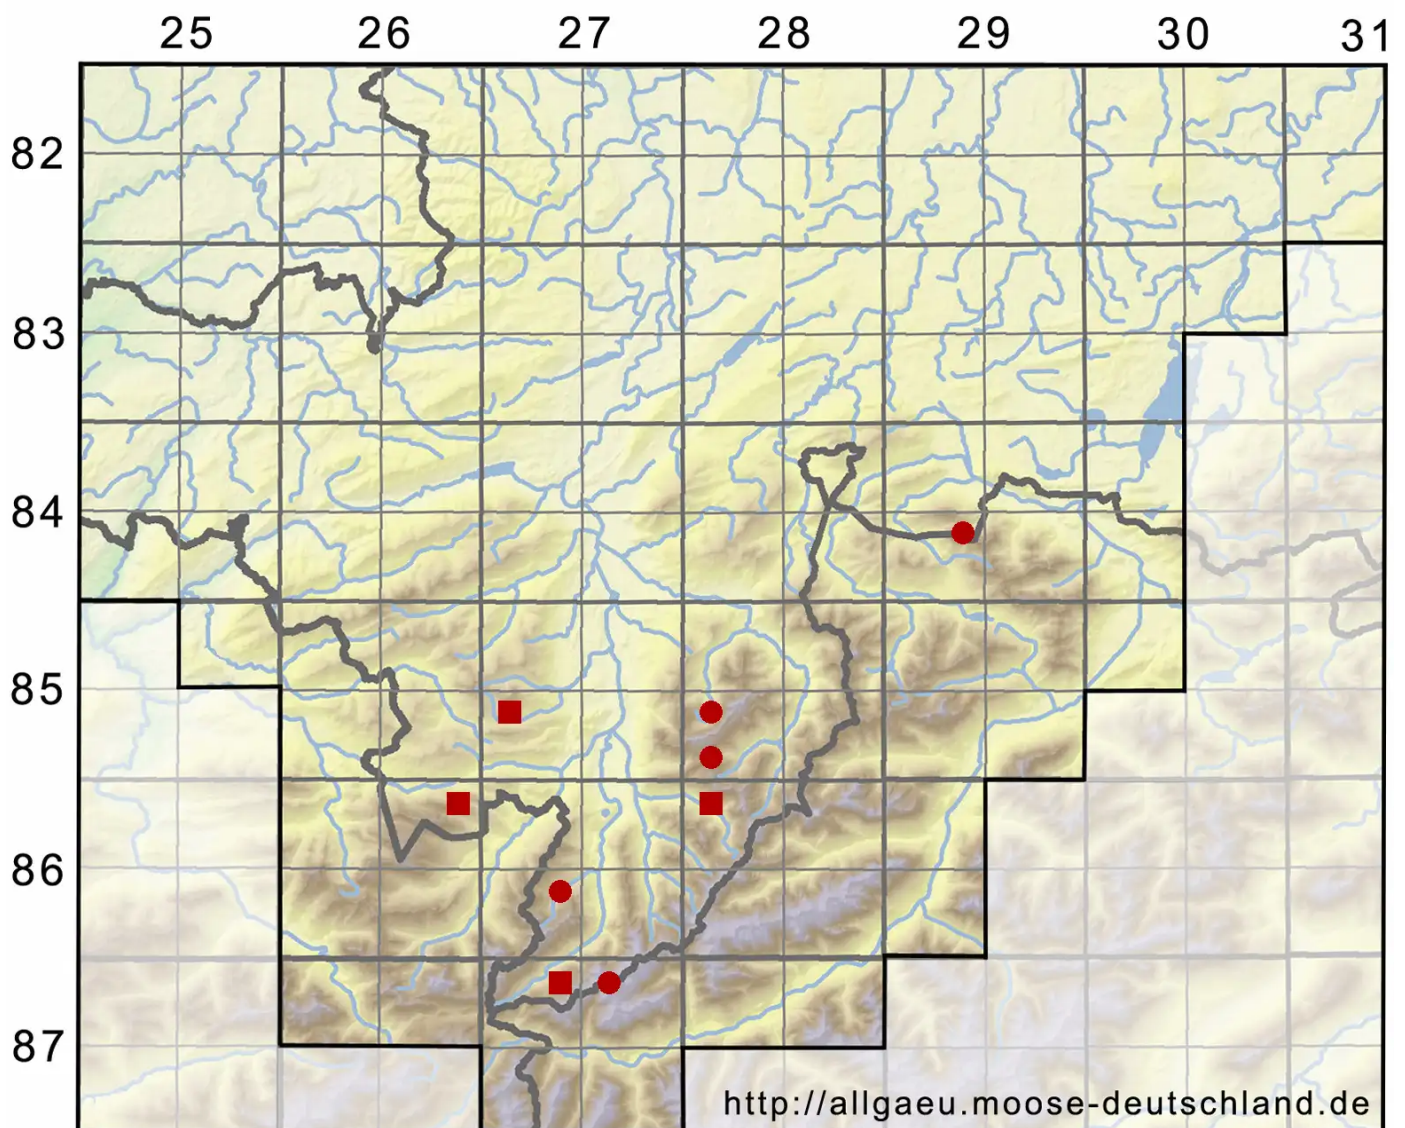

Hypnum recurvatum (Lindb. & S.W.Arnell) Kindb.

Krallen-Schlafmoos

Legende:

Symbole:

Ausgefülltes Symbol:
Zeitraum von 1980 bis heute (Aktuelle Angabe)

Leeres Symbol:
Zeitraum vor 1980 (Altangabe)

Quadrat: Herbarbeleg