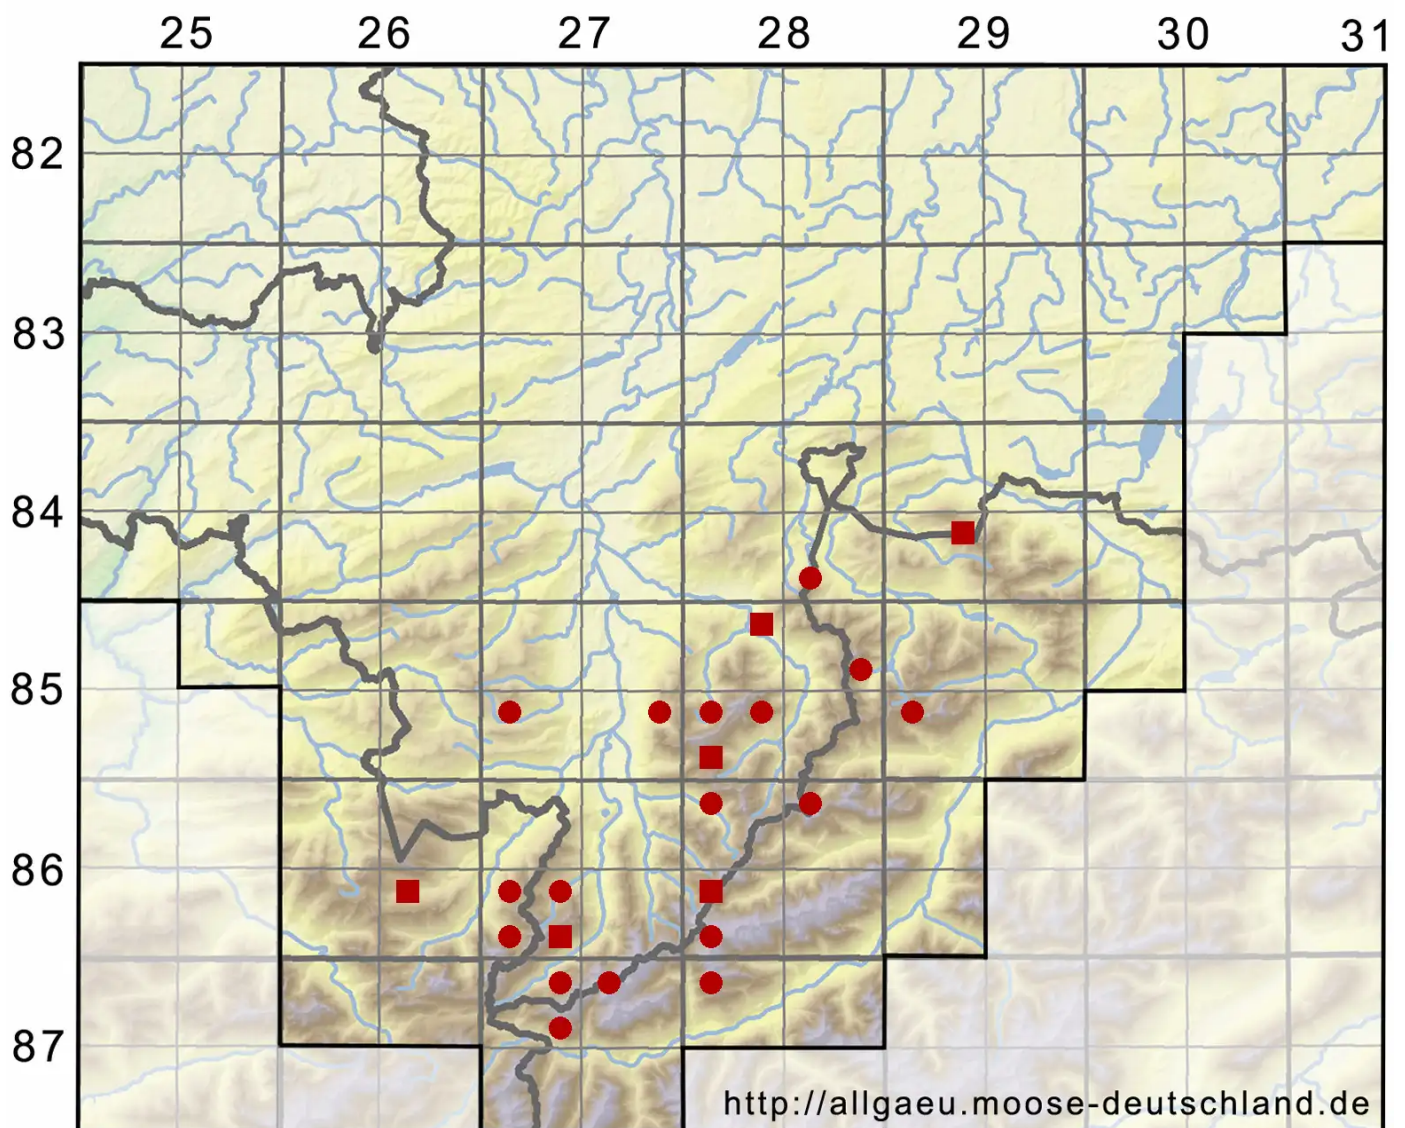

Hypnum bambergeri Schimp.

Bambergers Schlafmoos

Legende:

Symbole:
Ausgefülltes Symbol:
Zeitraum von 1980 bis heute (Aktuelle Angabe)
Leeres Symbol:
Zeitraum vor 1980 (Altangabe)
Quadrat: Herbarbeleg