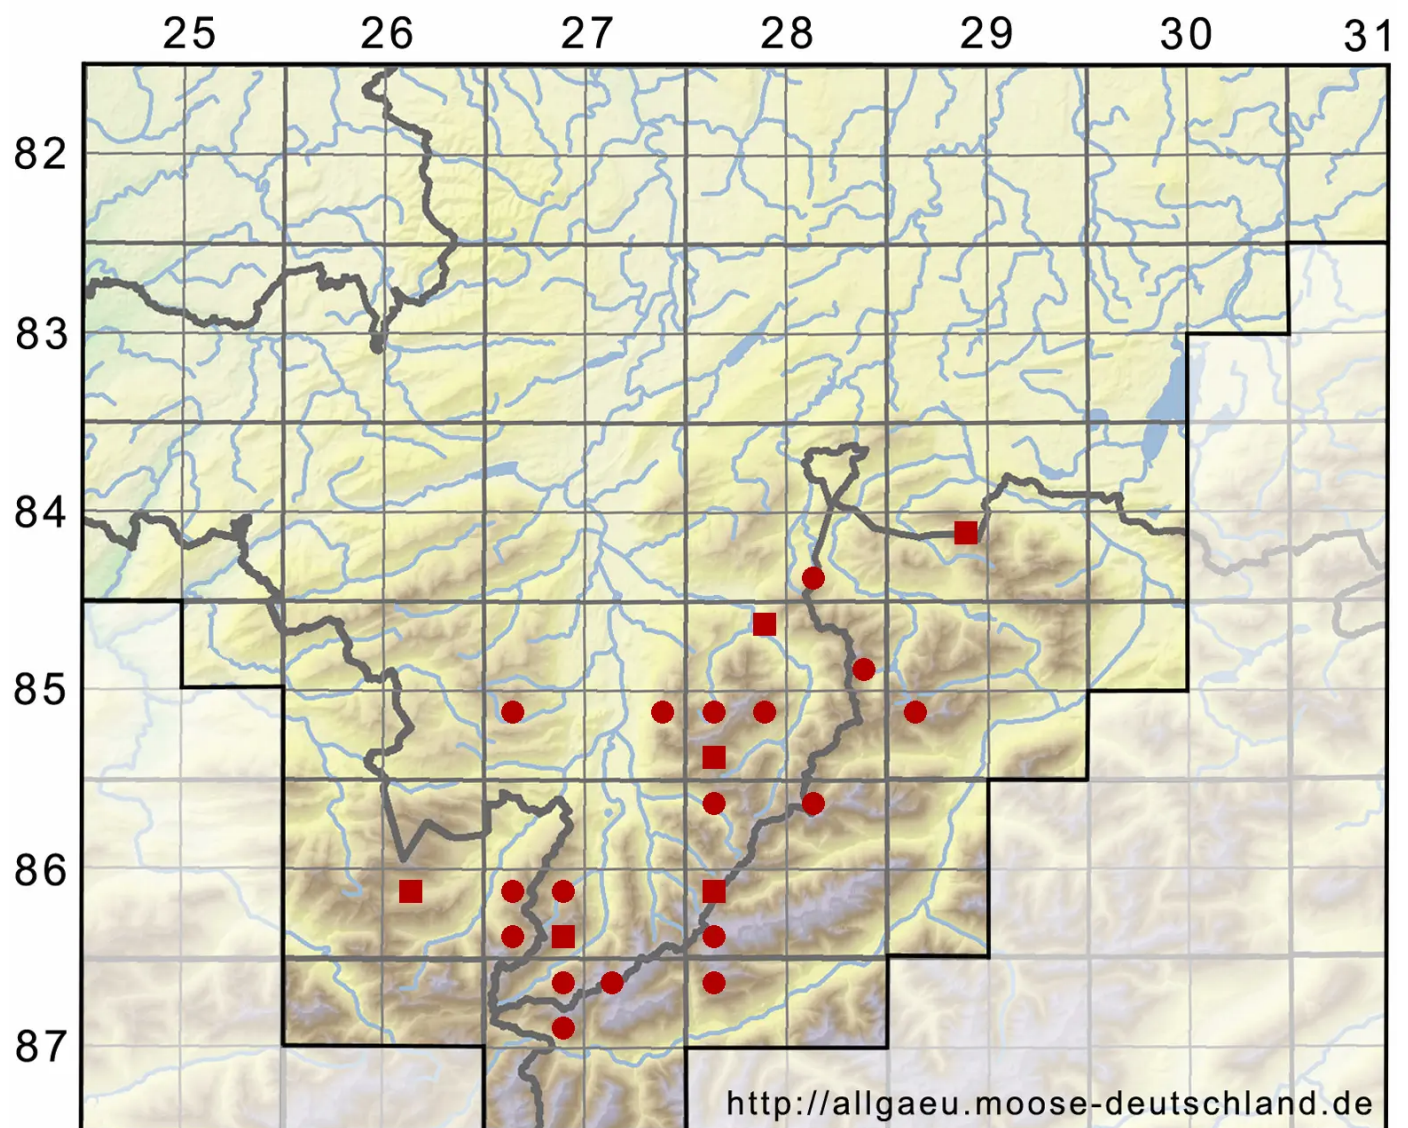

Hypnum bambergeri Schimp.

Bambergers Schlafmoos

Legende:

Symbole:

Ausgefülltes Symbol:
Zeitraum von 1980 bis heute (Aktuelle Angabe)

Leeres Symbol:
Zeitraum vor 1980 (Altangabe)

Quadrat: Herbarbeleg