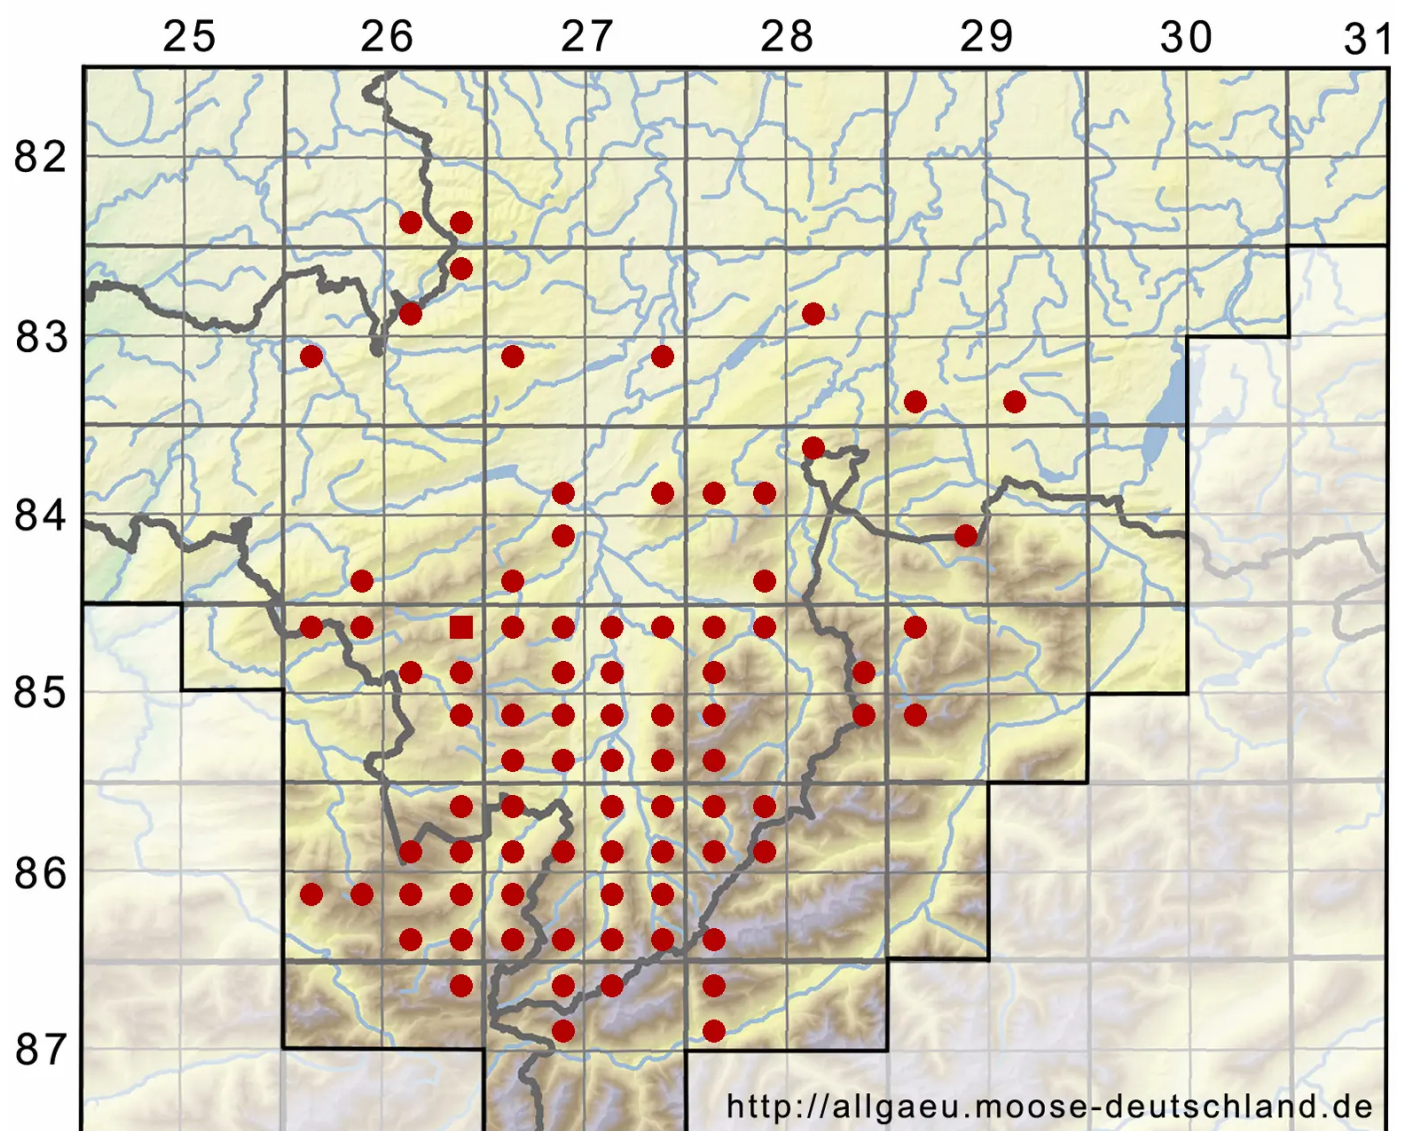

Ctenidium molluscum (Hedw.) Mitt.

Weiches Kammmoos, Schneckenmoos

Legende:

Symbole:

Ausgefülltes Symbol:
Zeitraum von 1980 bis heute (Aktuelle Angabe)

Leeres Symbol:
Zeitraum vor 1980 (Altangabe)

Quadrat: Herbarbeleg