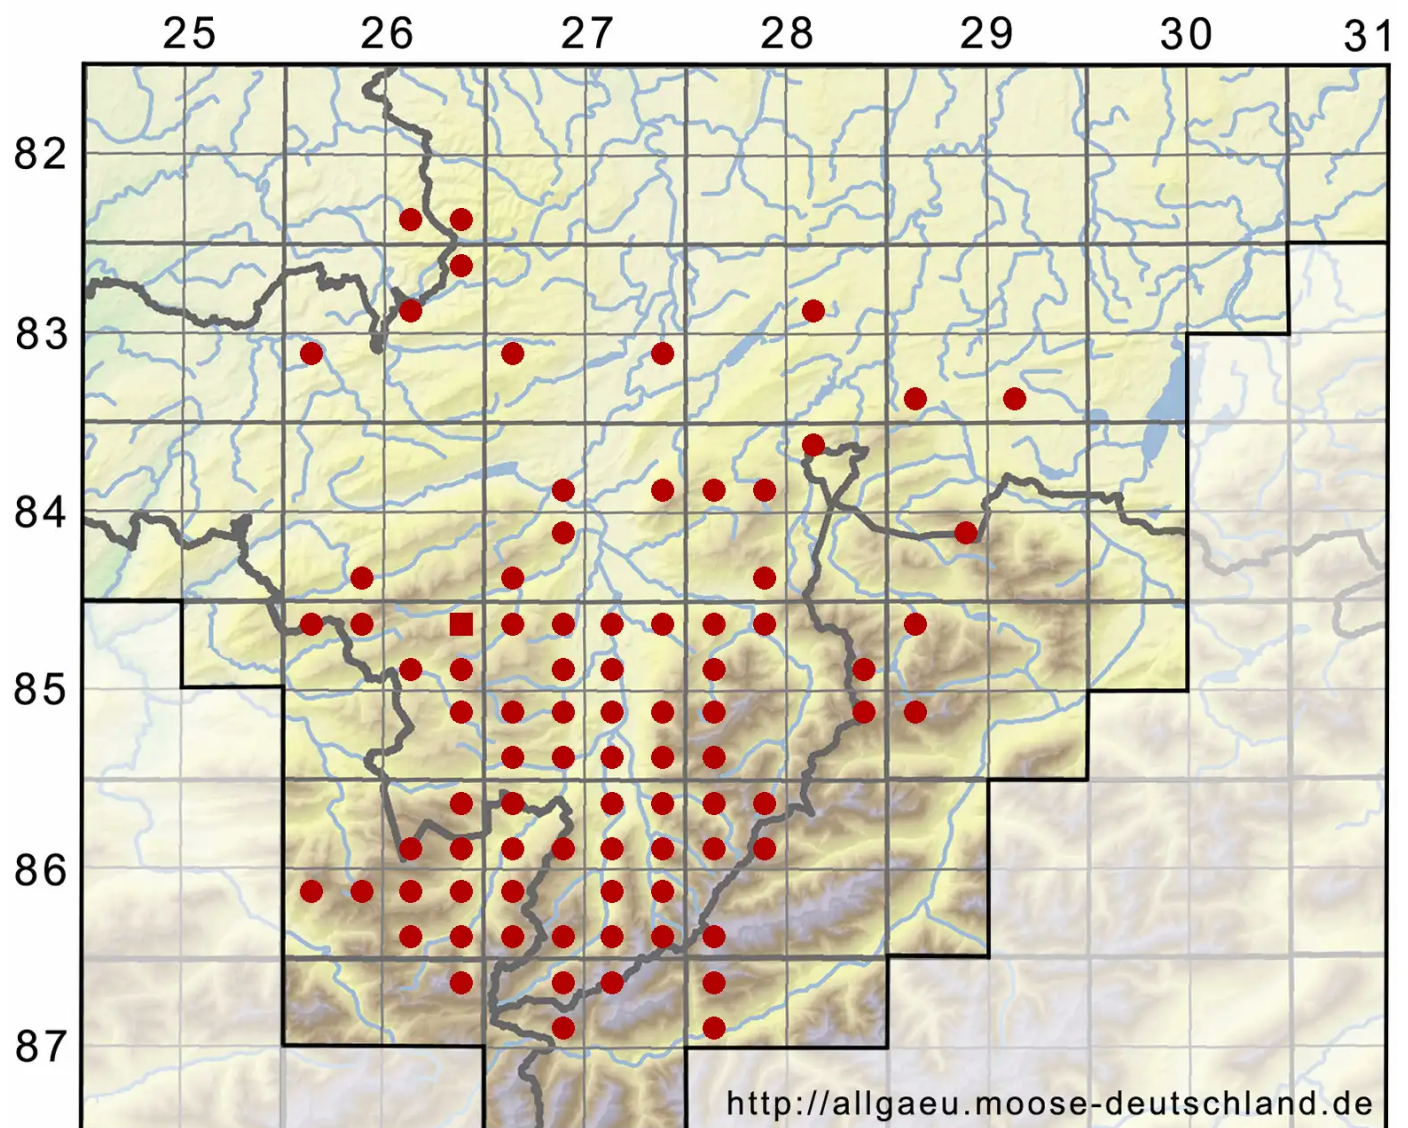

Ctenidium molluscum (Hedw.) Mitt.

Weiches Kammmoos, Schneckenmoos

Legende:

- Symbole:**
- Ausgefülltes Symbol:
Zeitraum von 1980 bis heute (Aktuelle Angabe)
 - Leeres Symbol:
Zeitraum vor 1980 (Altangabe)
 - Quadrat: Herbarbeleg