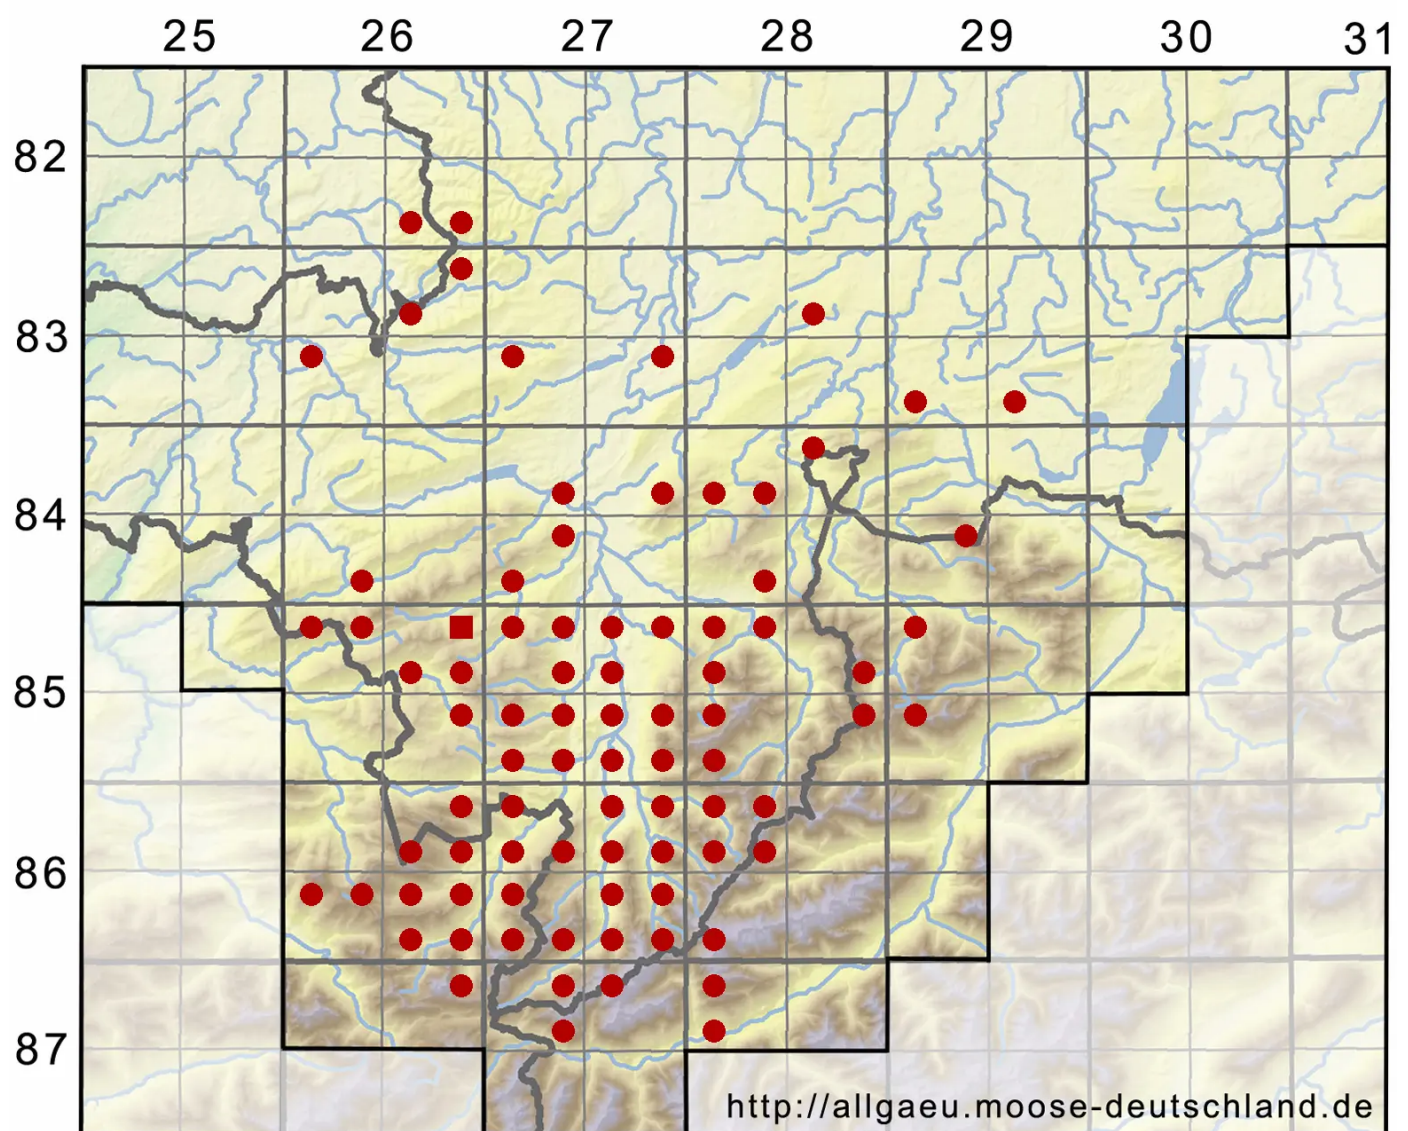

Ctenidium molluscum (Hedw.) Mitt.

Weiches Kammmoos, Schneckenmoos

Legende:

- Symbole:**
Ausgefülltes Symbol:
Zeitraum von 1980 bis heute (Aktuelle Angabe)
Leeres Symbol:
Zeitraum vor 1980 (Altangabe)
Quadrat: Herbarbeleg