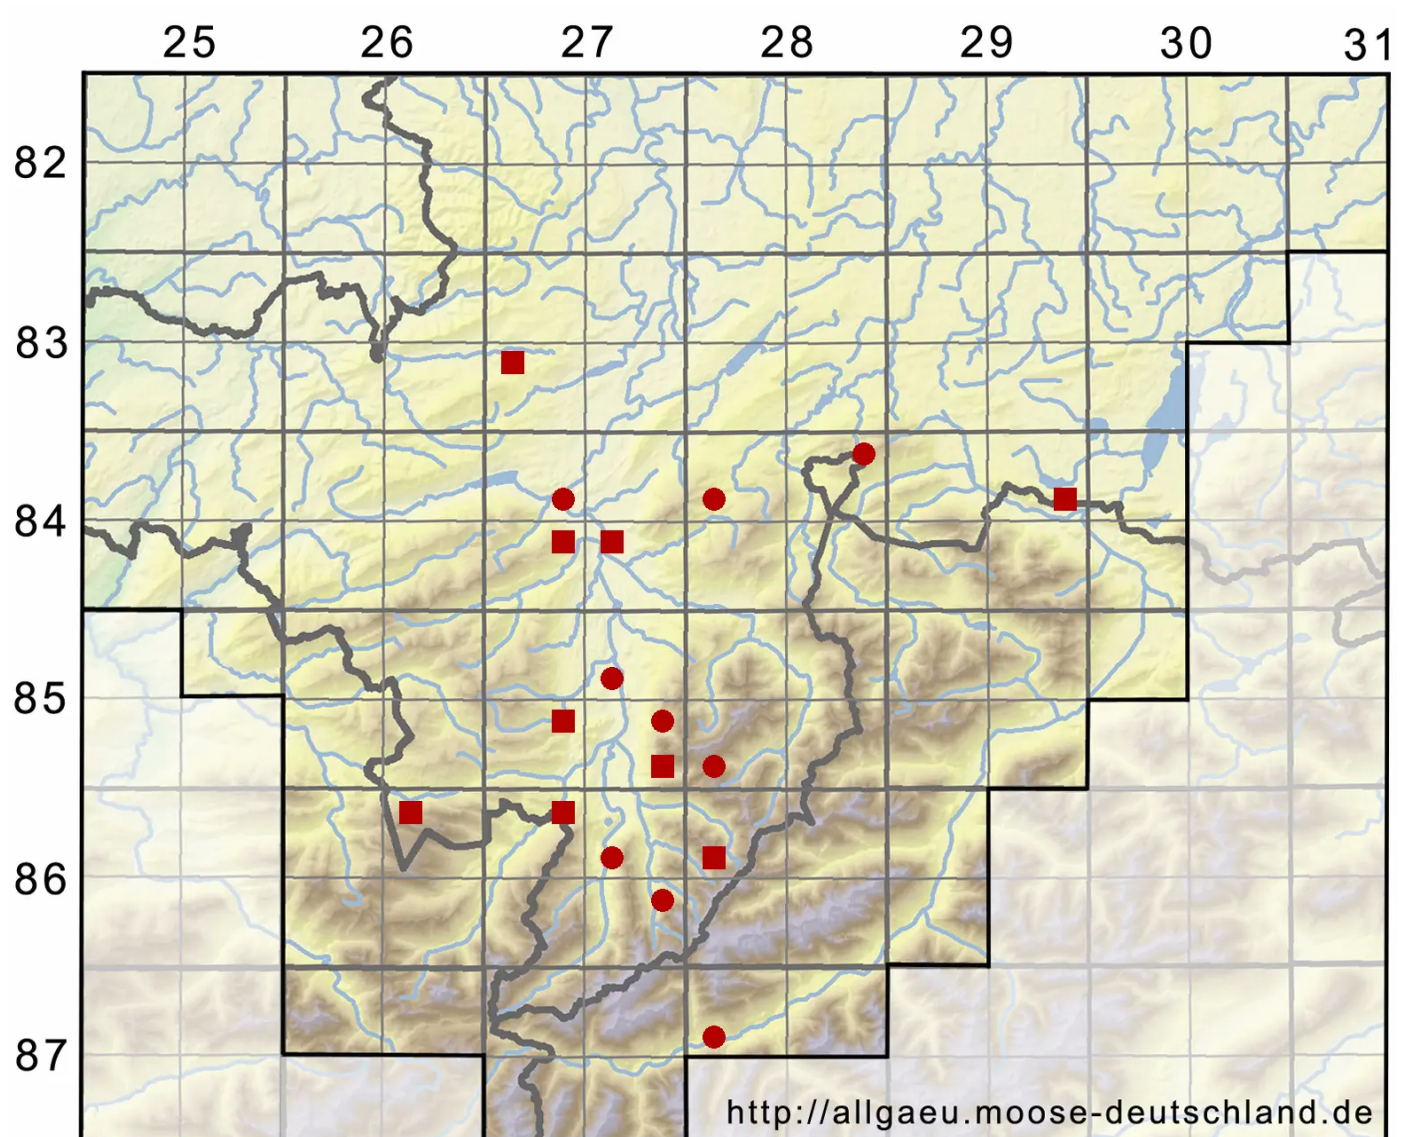

Trichostomum brachydontium Bruch

Kurzzahn-Haarmundmoos

Legende:

Symbole:

Ausgefülltes Symbol:
Zeitraum von 1980 bis heute (Aktuelle Angabe)

Leeres Symbol:
Zeitraum vor 1980 (Altangabe)

Quadrat: Herbarbeleg