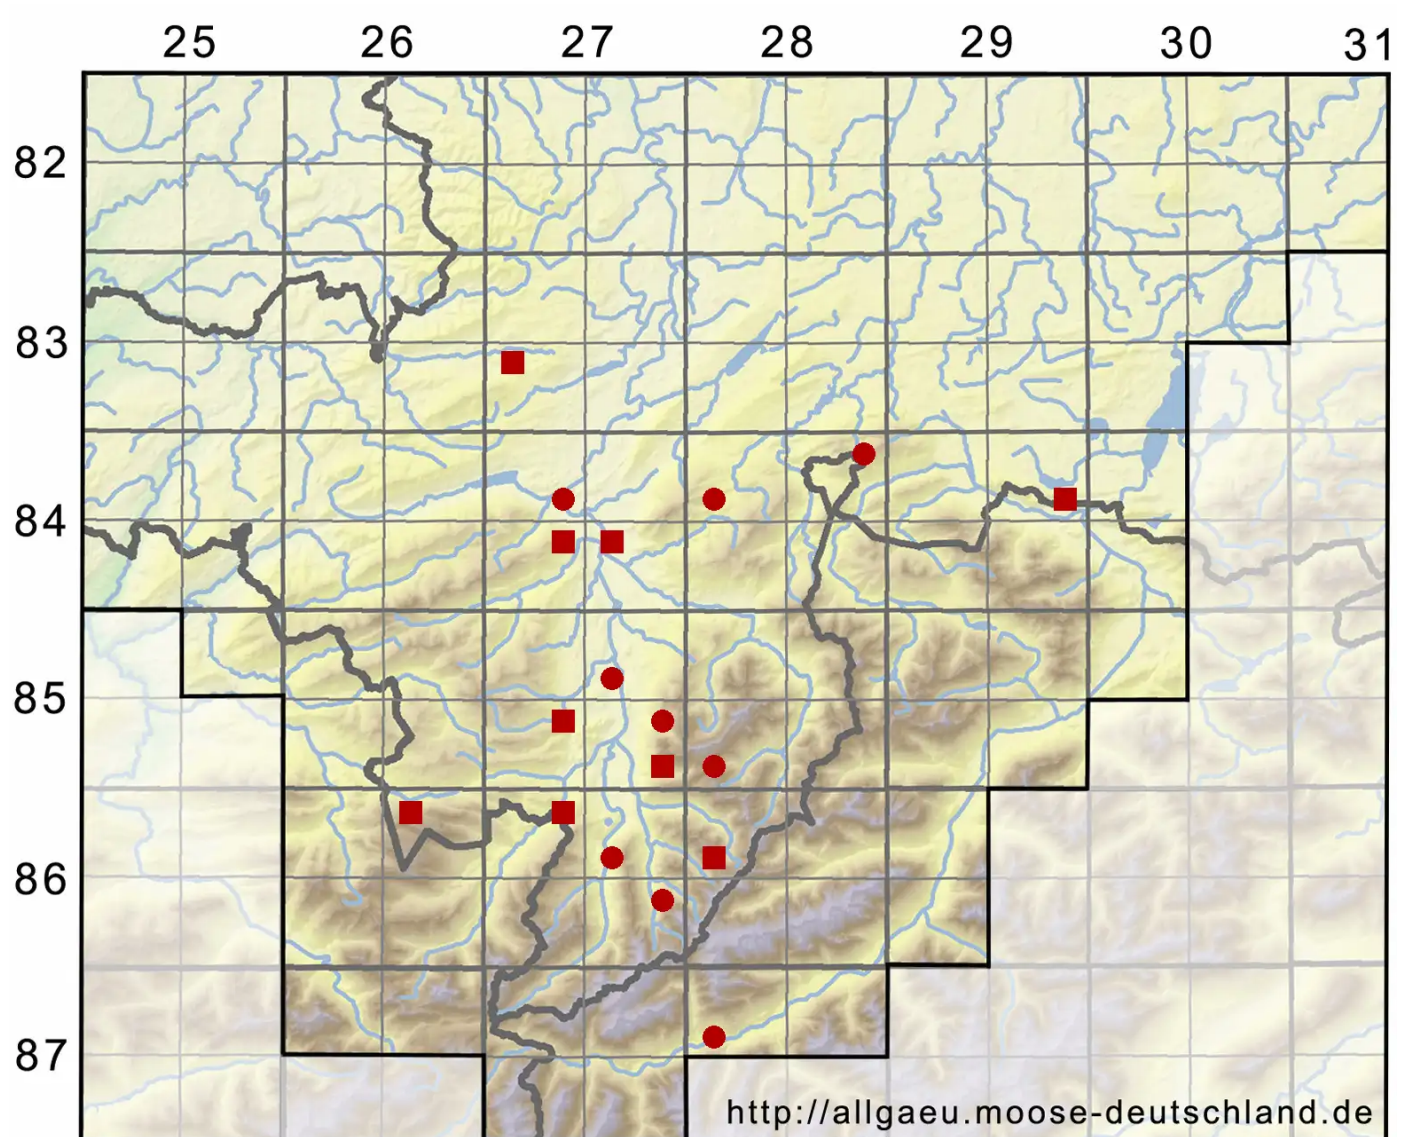

# Trichostomum brachydontium Bruch

Kurzzahn-Haarmundmoos

Legende:

**Symbole:**  
Ausgefülltes Symbol:  
Zeitraum von 1980 bis heute (Aktuelle Angabe)  
Leeres Symbol:  
Zeitraum vor 1980 (Altangabe)  
Quadrat: Herbarbeleg