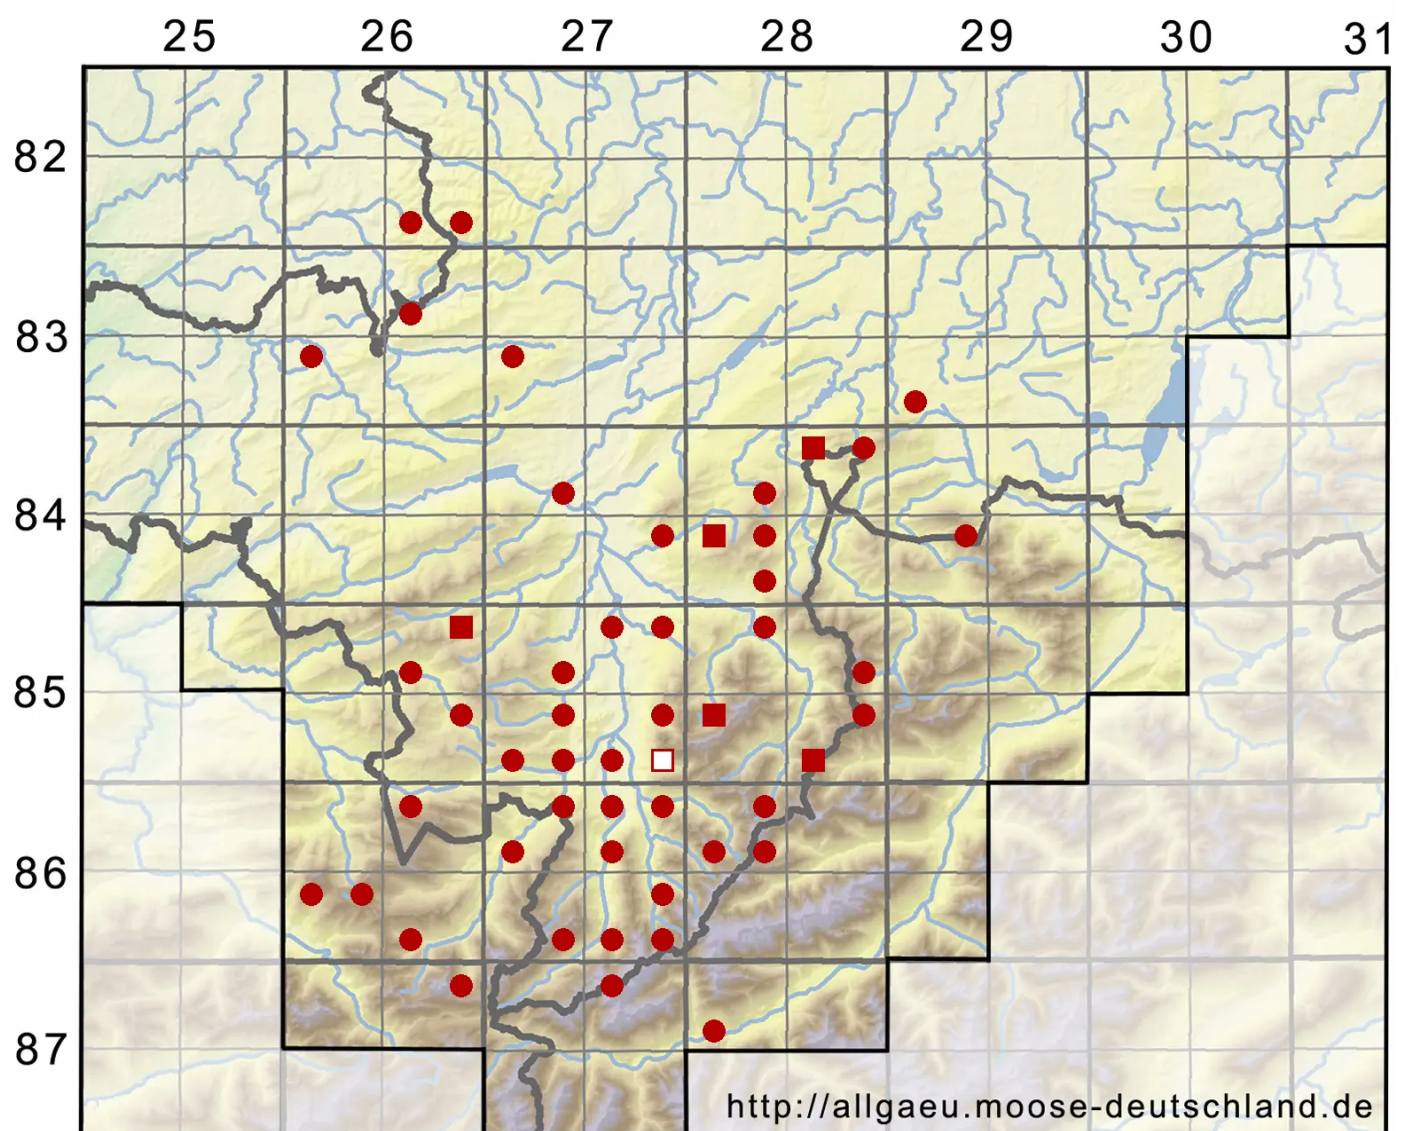

# Gymnostomum aeruginosum Sm.

Grünspan-Nacktmundmoos

Legende:

**Symbole:**

Ausgefülltes Symbol:  
Zeitraum von 1980 bis heute (Aktuelle Angabe)

Leeres Symbol:  
Zeitraum vor 1980 (Altangabe)

Quadrat: Herbarbeleg