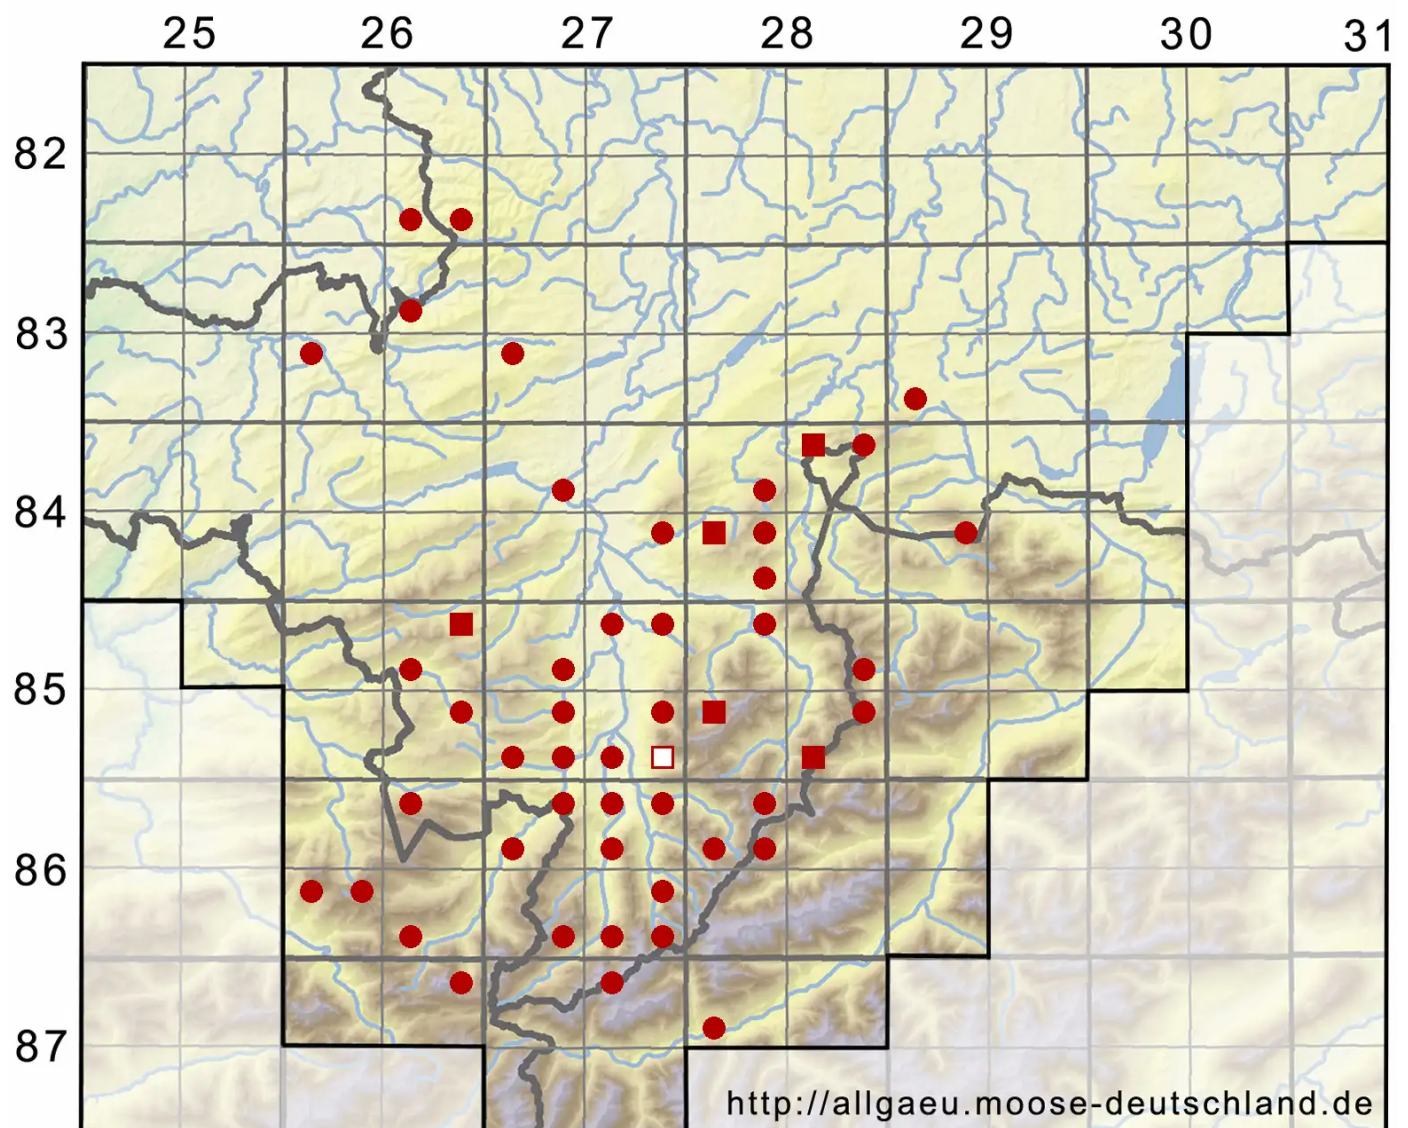

Gymnostomum aeruginosum Sm.

Grünspan-Nacktmundmoos

Legende:

Symbole:
Ausgefülltes Symbol:
Zeitraum von 1980 bis heute (Aktuelle Angabe)
Leeres Symbol:
Zeitraum vor 1980 (Altangabe)
Quadrat: Herbarbeleg