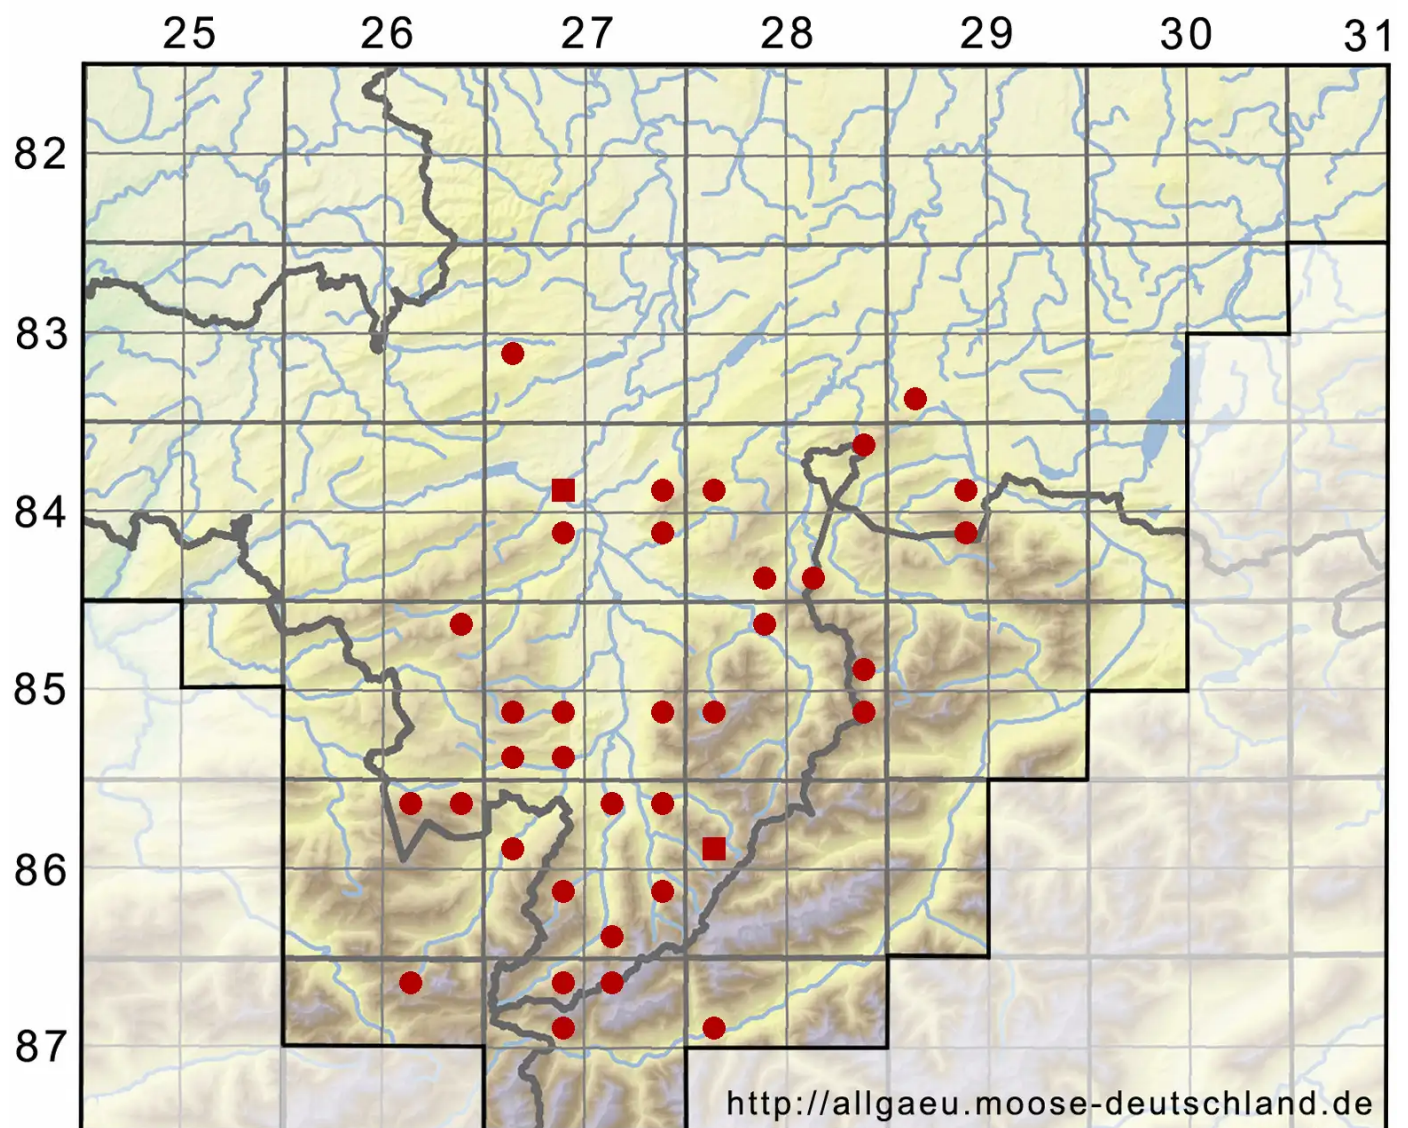

Hymenostylium recurvirostrum (Hedw.) Dixon

Krummschnäbeliges Deckelsäulchenmoos

Legende:

- Symbole:**
- Ausgefülltes Symbol:
Zeitraum von 1980 bis heute (Aktuelle Angabe)
 - Leeres Symbol:
Zeitraum vor 1980 (Altangabe)
 - Quadrat: Herbarbeleg