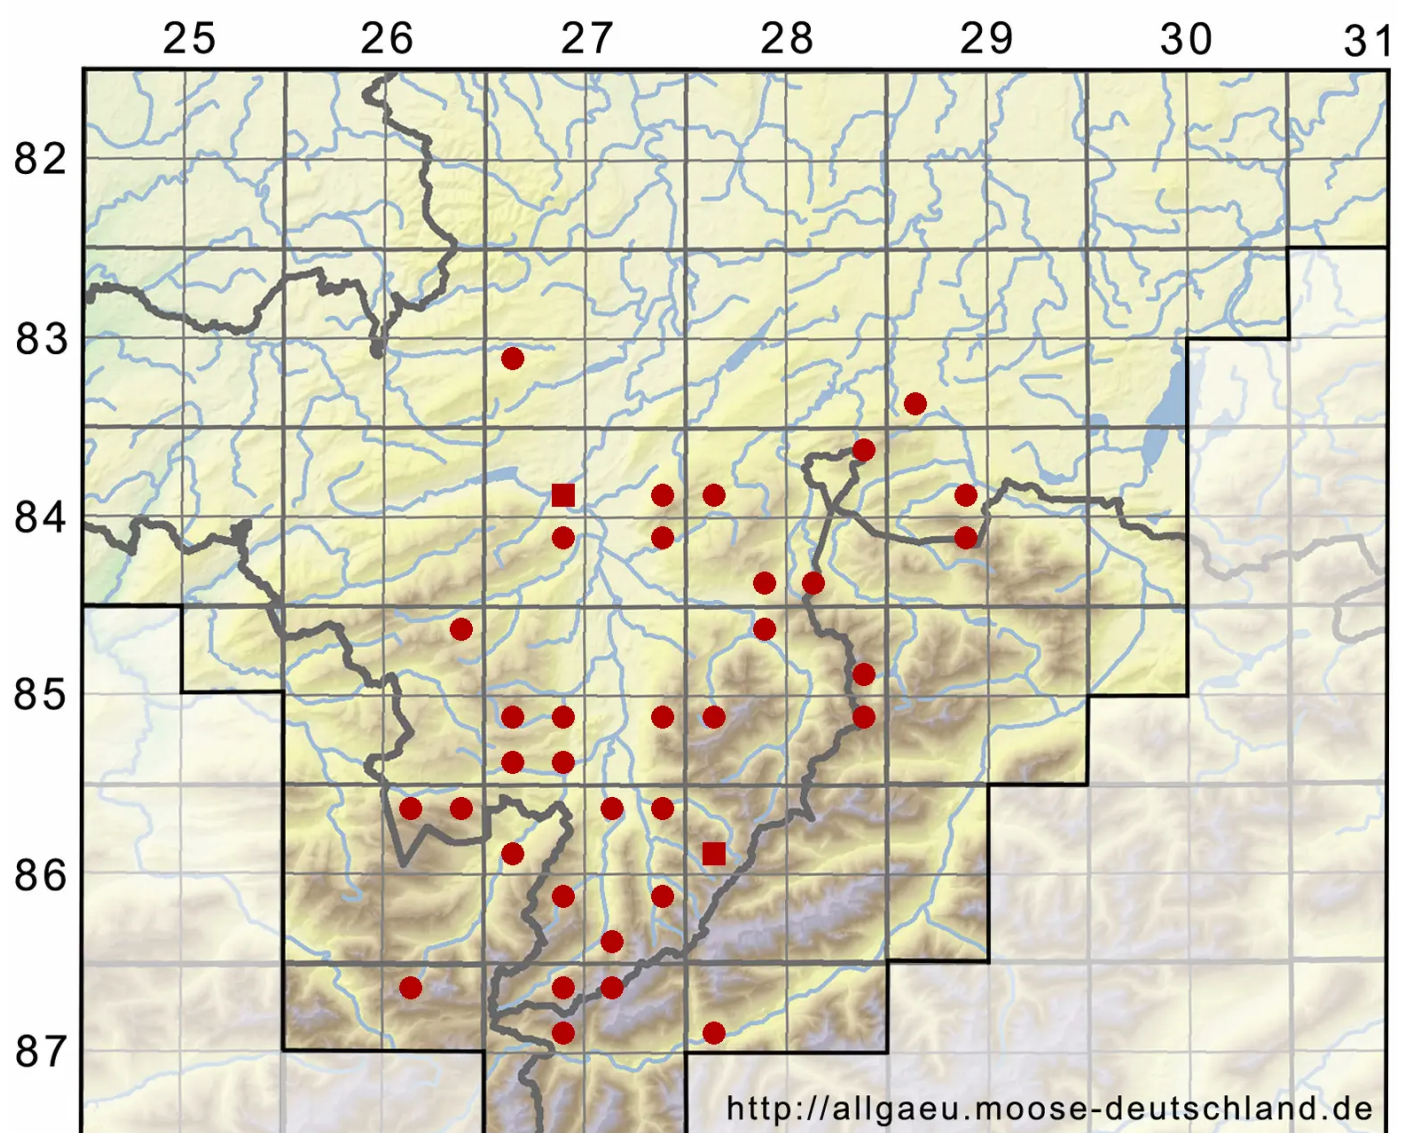

# Hymenostylium recurvirostrum (Hedw.) Dixon

Krummschnäbeliges Deckelsäulchenmoos

Legende:

- Symbole:**
- Ausgefülltes Symbol:  
Zeitraum von 1980 bis heute (Aktuelle Angabe)
  - Leeres Symbol:  
Zeitraum vor 1980 (Altangabe)
  - Quadrat: Herbarbeleg