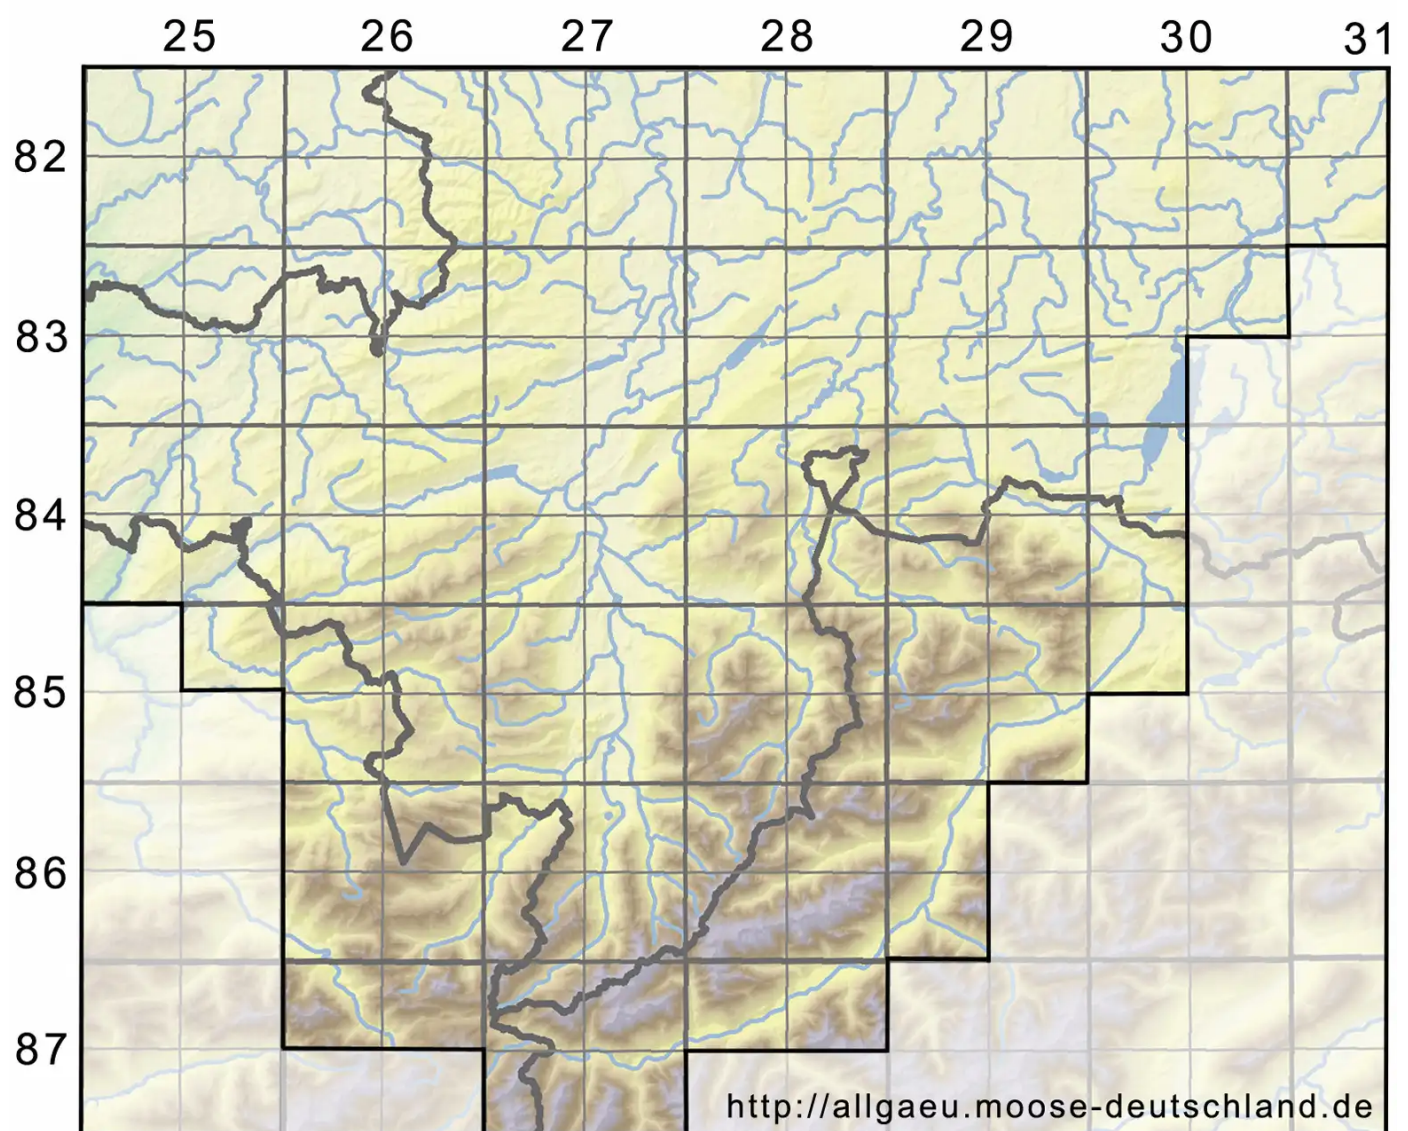

Weissia condensa (Voit) Lindb.

Dichtes Perlmoos

Legende:

- Symbole:**
- Ausgefülltes Symbol:
Zeitraum von 1980 bis heute (Aktuelle Angabe)
 - Leeres Symbol:
Zeitraum vor 1980 (Altangabe)
 - Quadrat: Herbarbeleg