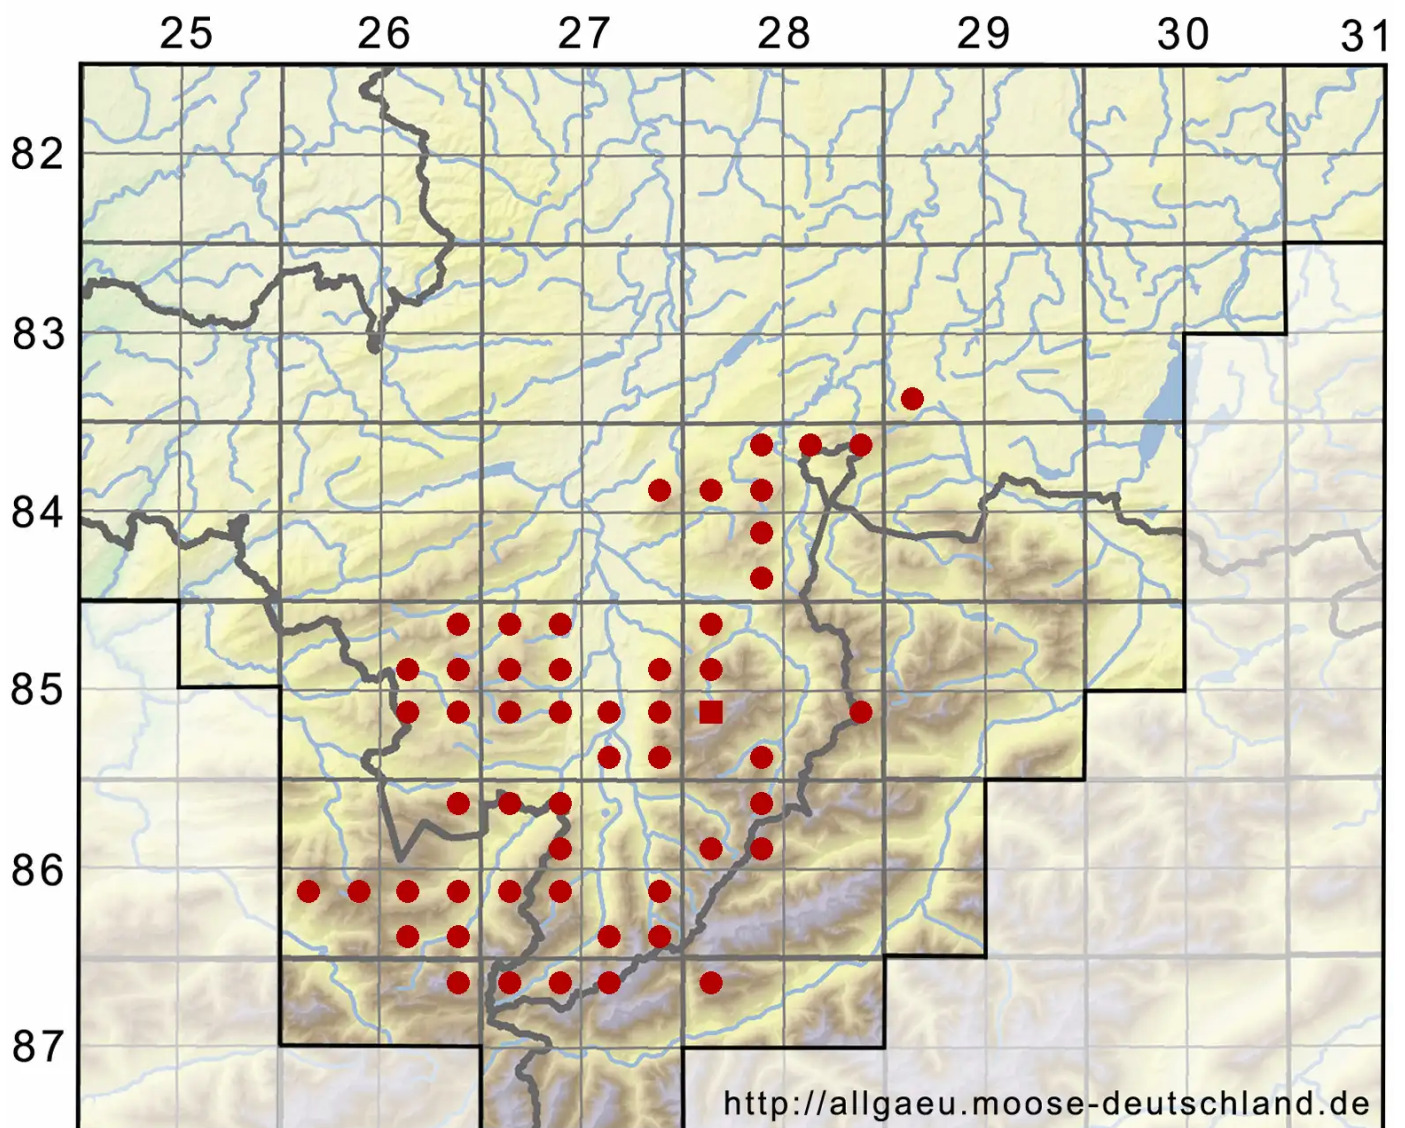

# Hymenoloma crispulum (Hedw.) Ochyra

Kräuseliges Gebirgszahnperlmoos

Legende:

- Symbole:**
- Ausgefülltes Symbol:  
Zeitraum von 1980 bis heute (Aktuelle Angabe)
  - Leeres Symbol:  
Zeitraum vor 1980 (Altangabe)
  - Quadrat: Herbarbeleg