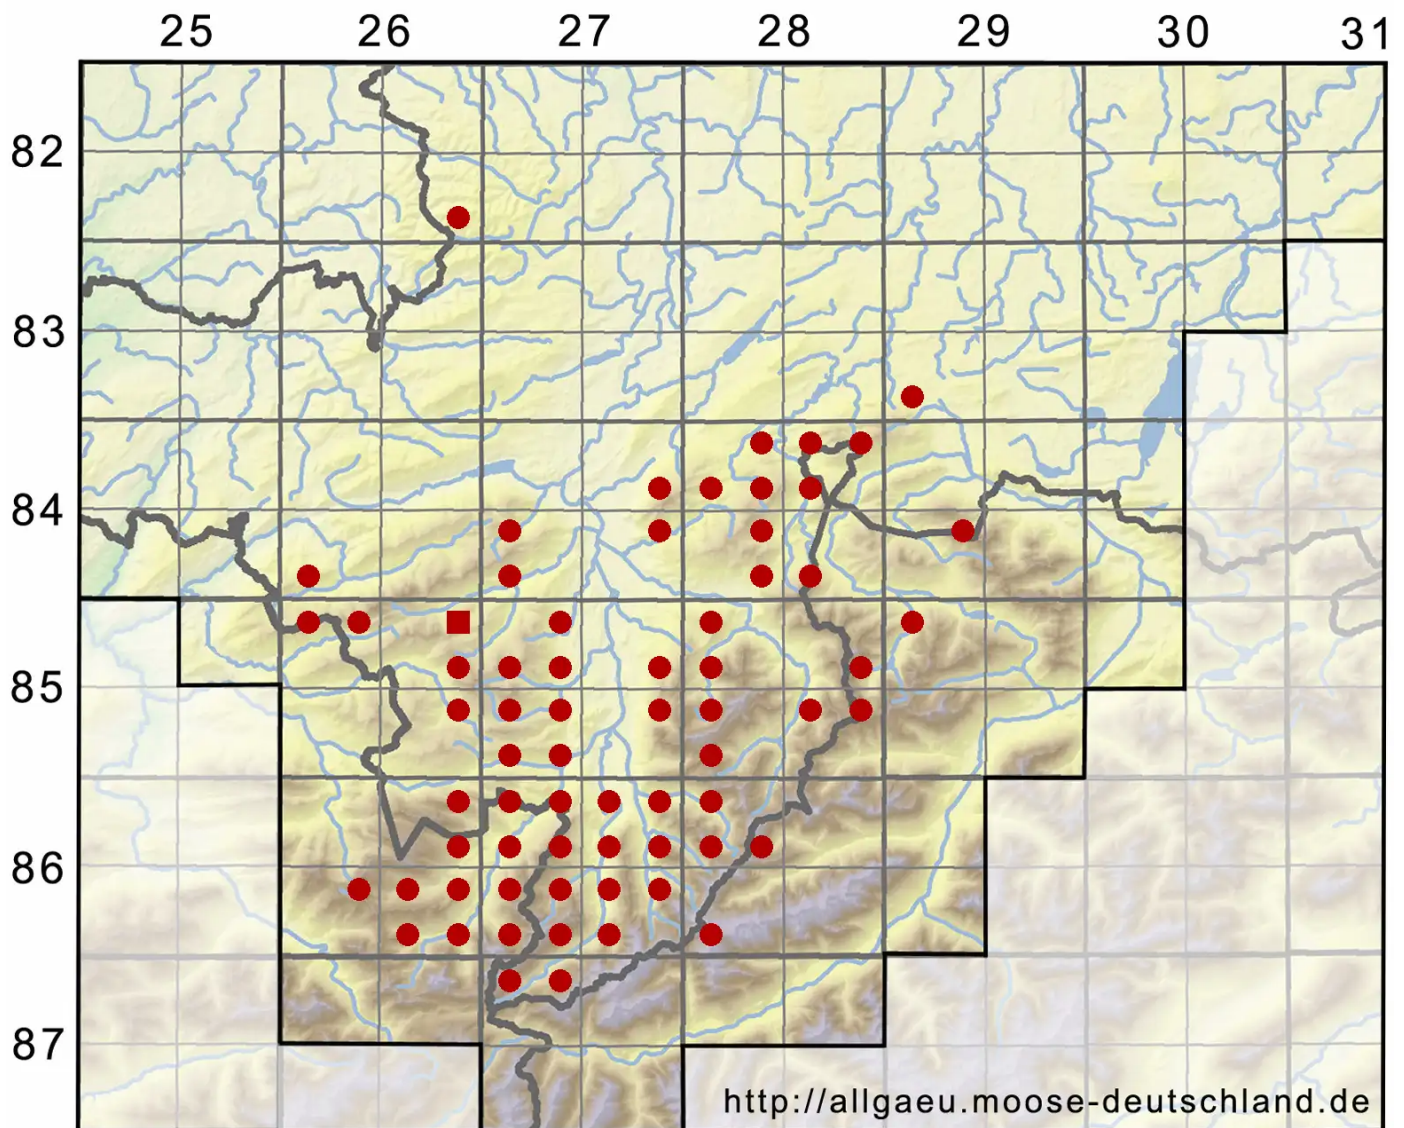

Hylocomiastrum umbratum (Hedw.) M.Fleisch.

Mattes Hainmoos, Mattes Neuhainmoos

Legende:

- Symbole:**
Ausgefülltes Symbol:
Zeitraum von 1980 bis heute (Aktuelle Angabe)
Leeres Symbol:
Zeitraum vor 1980 (Altangabe)
Quadrat: Herbarbeleg