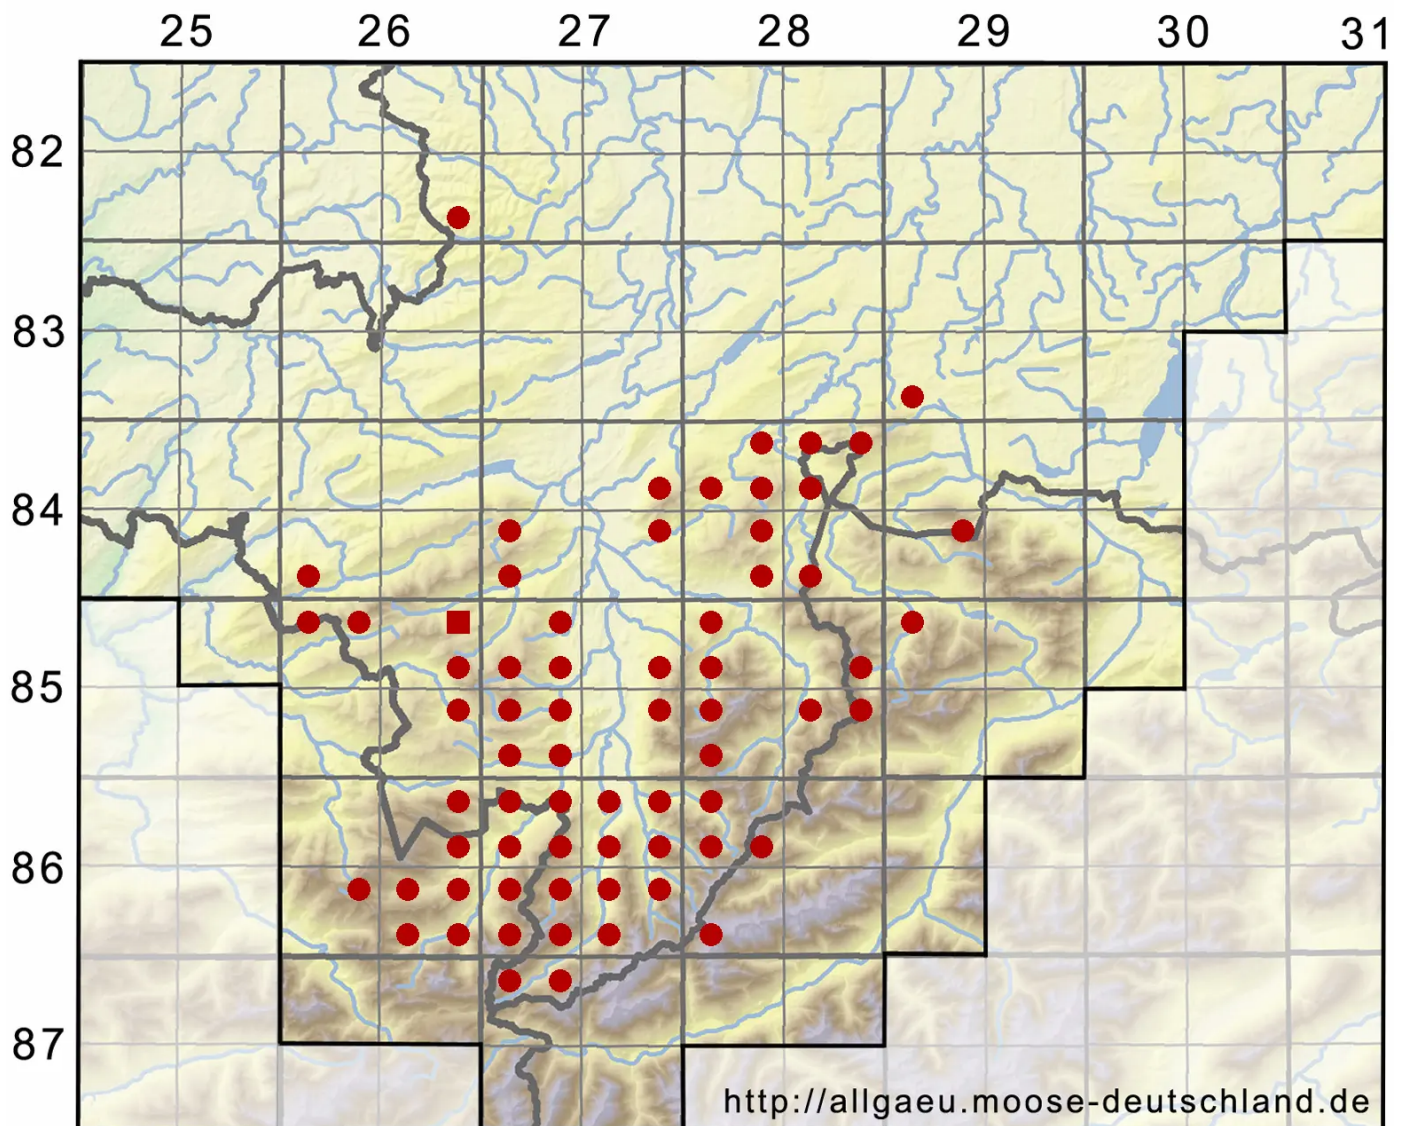

Hylocomiastrum umbratum (Hedw.) M.Fleisch.

Mattes Hainmoos, Mattes Neuhainmoos

Legende:

- Symbole:**
Ausgefülltes Symbol:
Zeitraum von 1980 bis heute (Aktuelle Angabe)
Leeres Symbol:
Zeitraum vor 1980 (Altangabe)
Quadrat: Herbarbeleg