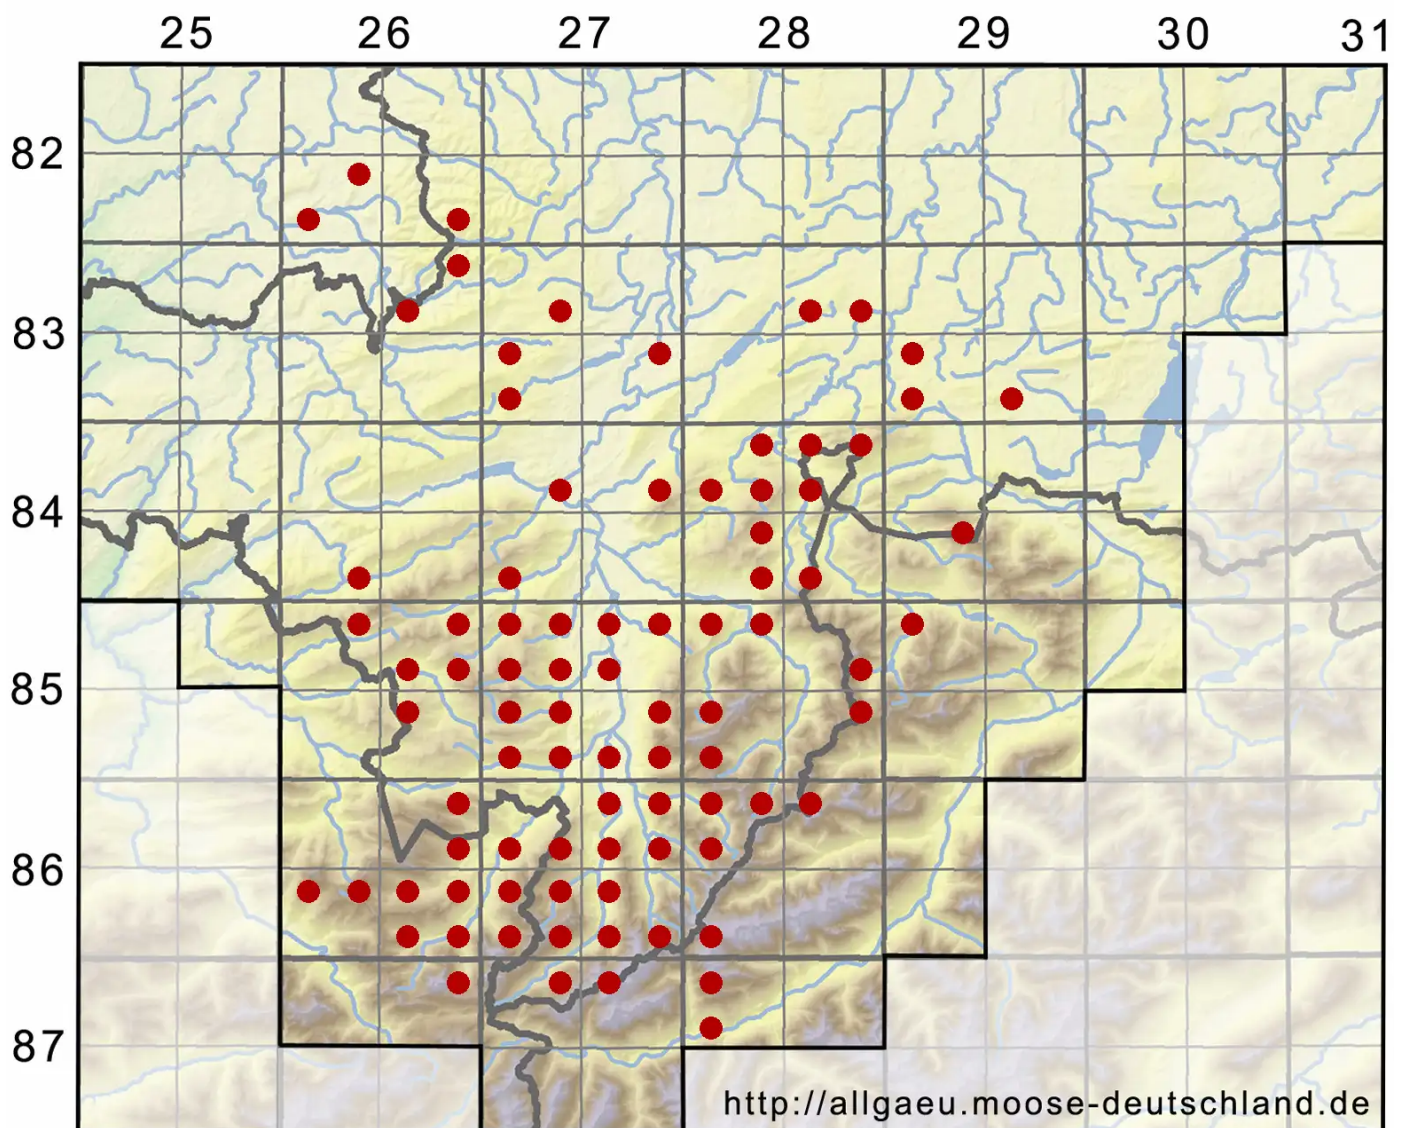

# Rhytidiadelphus triquetrus (Hedw.) Warnst.

Dreieckblättriger Runzelbruder, Dreiecksblättriges Kranzmoos, Dreieckblättriger Ru

Legende:

- Symbole:**
- Ausgefülltes Symbol:  
Zeitraum von 1980 bis heute (Aktuelle Angabe)
  - Leeres Symbol:  
Zeitraum vor 1980 (Altangabe)
  - Quadrat: Herbarbeleg