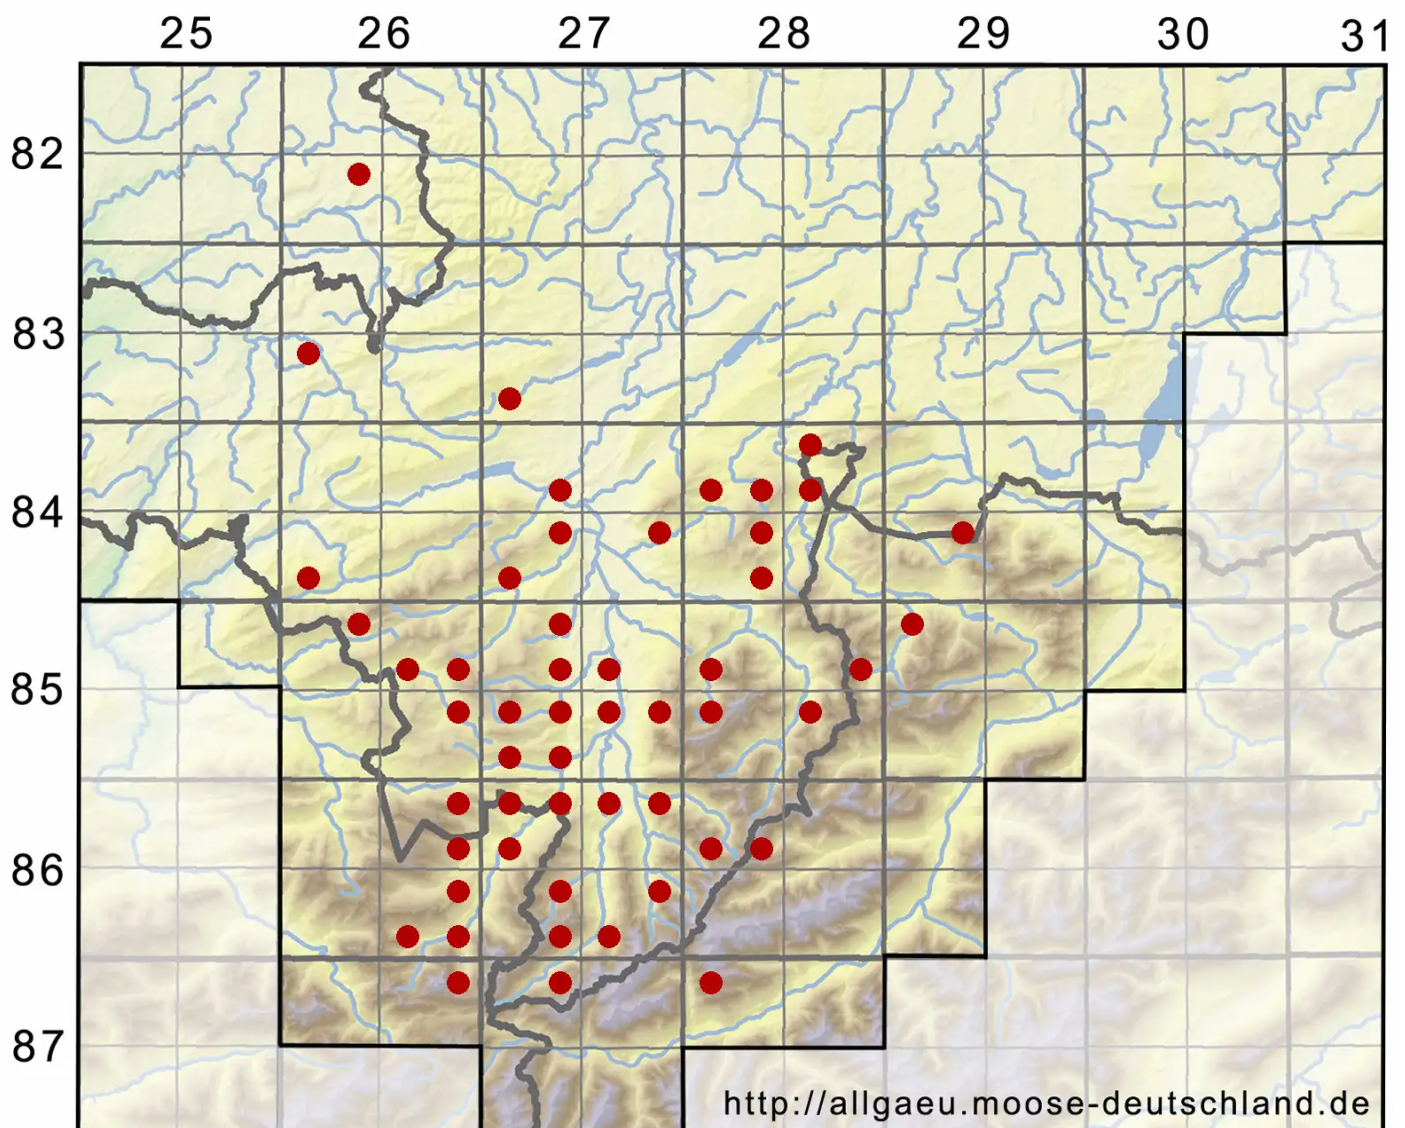

Rhytidiadelphus subpinnatus (Lindb.) T.J.Kop.

Gefiederter Runzelbruder, Gefiedertes Kranzmoos, Gefiederter Runzelbruder

Legende:

- Symbole:**
Ausgefülltes Symbol:
Zeitraum von 1980 bis heute (Aktuelle Angabe)
Leeres Symbol:
Zeitraum vor 1980 (Altangabe)
Quadrat: Herbarbeleg