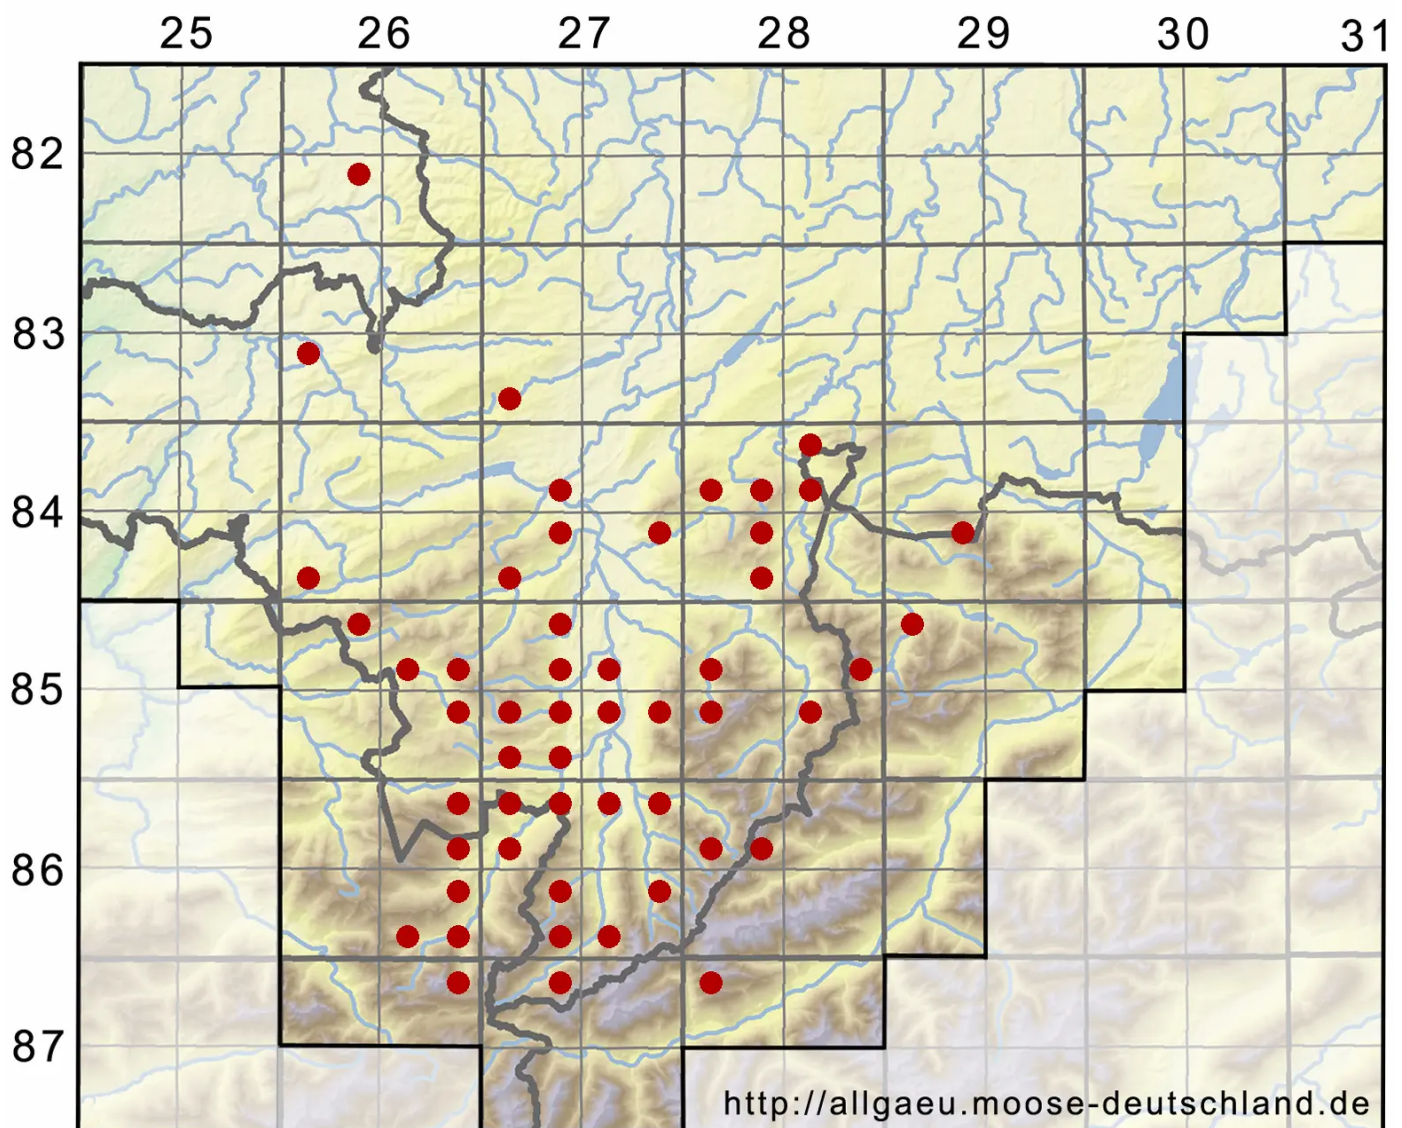

Rhytidiadelphus subpinnatus (Lindb.) T.J.Kop.

Gefiederter Runzelbruder, Gefiedertes Kranzmoos, Gefiederter Runzelbruder

Legende:

- Symbole:**
Ausgefülltes Symbol:
Zeitraum von 1980 bis heute (Aktuelle Angabe)
Leeres Symbol:
Zeitraum vor 1980 (Altangabe)
Quadrat: Herbarbeleg