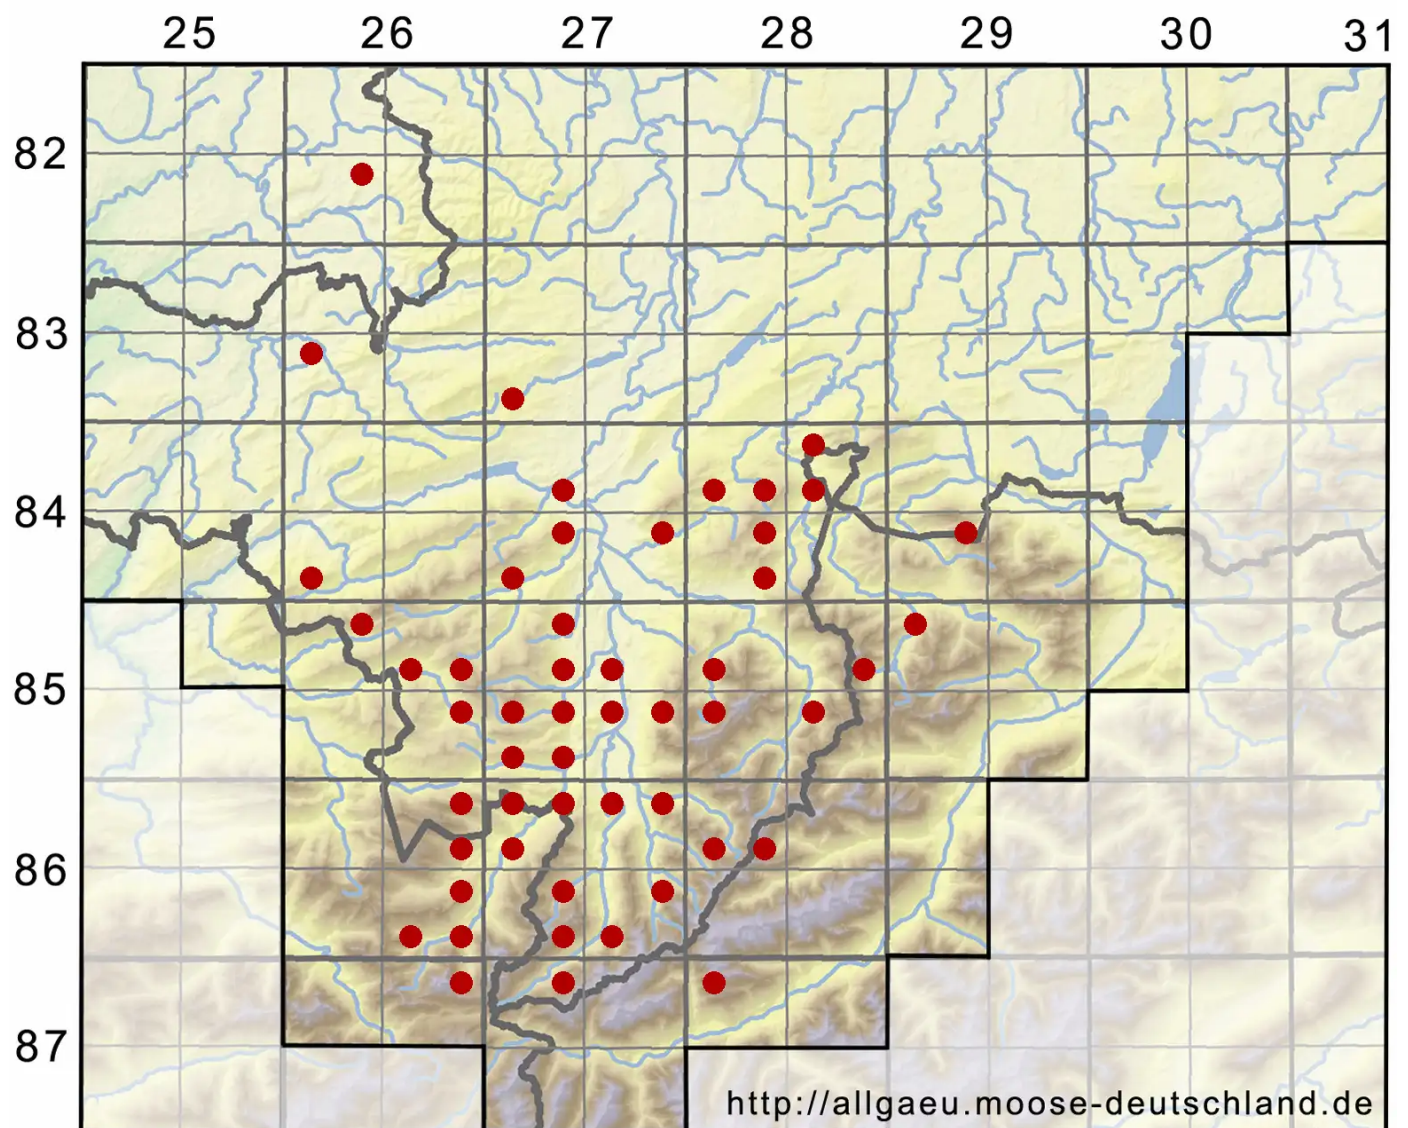

Rhytidiadelphus subpinnatus (Lindb.) T.J.Kop.

Gefiederter Runzelbruder, Gefiedertes Kranzmoos, Gefiederter Runzelbruder

Legende:

- Symbole:**
- Ausgefülltes Symbol:
Zeitraum von 1980 bis heute (Aktuelle Angabe)
 - Leeres Symbol:
Zeitraum vor 1980 (Altangabe)
 - Quadrat: Herbarbeleg