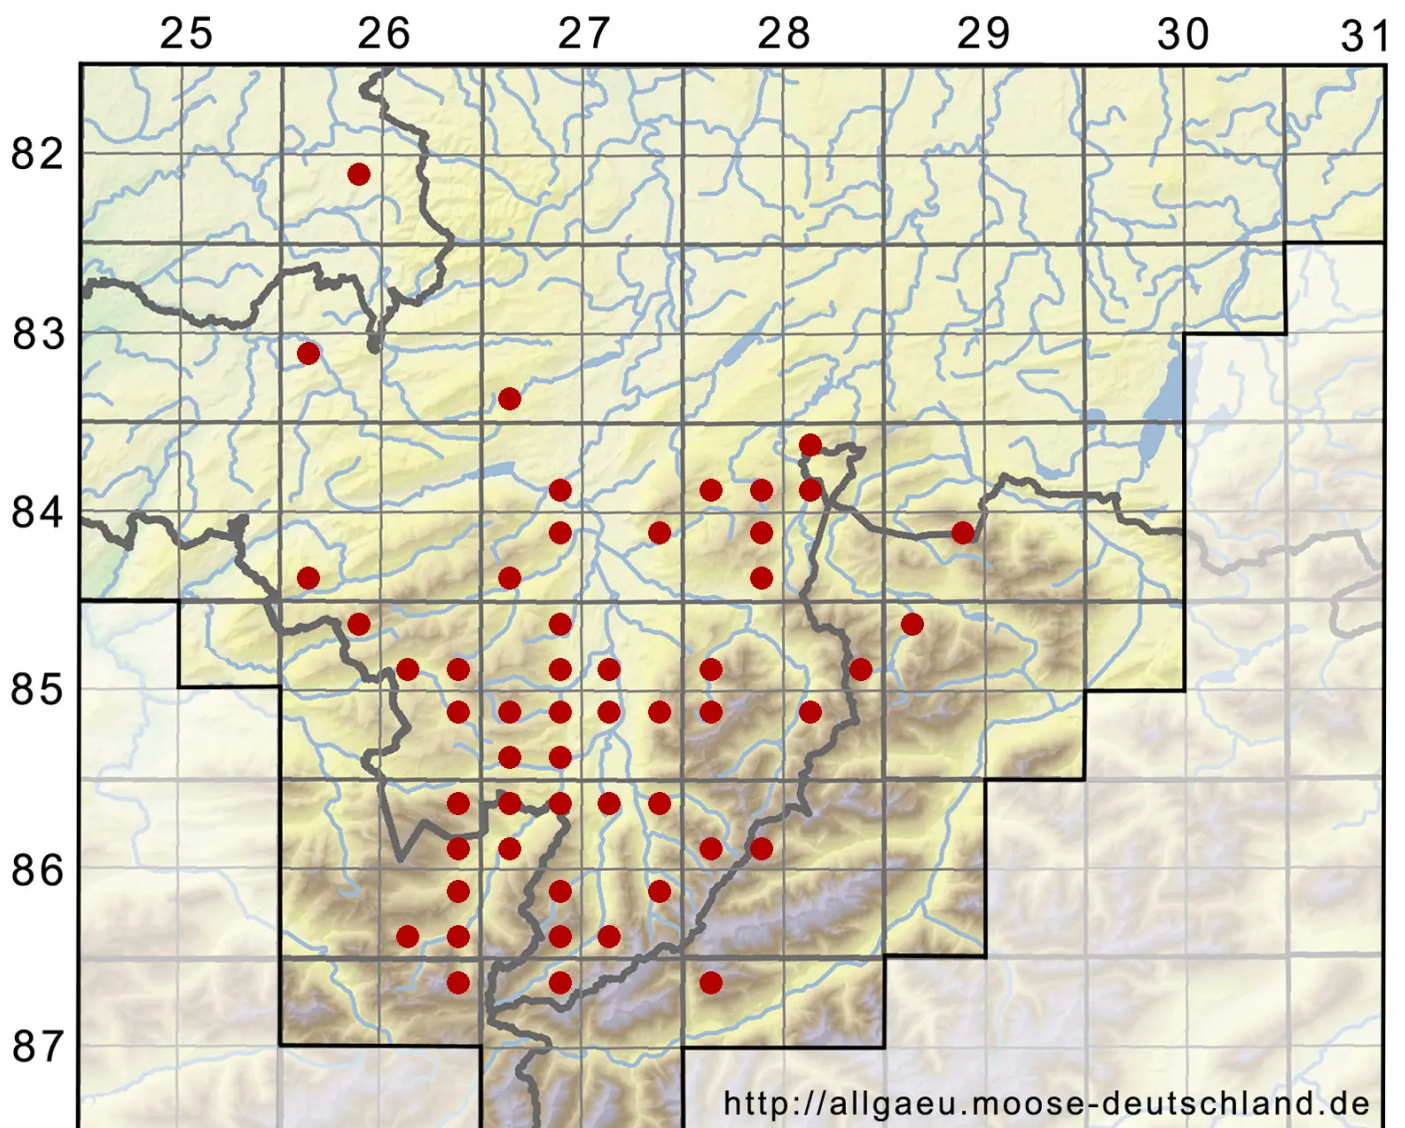

Rhytidiadelphus subpinnatus (Lindb.) T.J.Kop.

Gefiederter Runzelbruder, Gefiedertes Kranzmoos, Gefiederter Runzelbruder

Legende:

Symbole:

Ausgefülltes Symbol:
Zeitraum von 1980 bis heute (Aktuelle Angabe)

Leeres Symbol:
Zeitraum vor 1980 (Altangabe)

Quadrat: Herbarbeleg