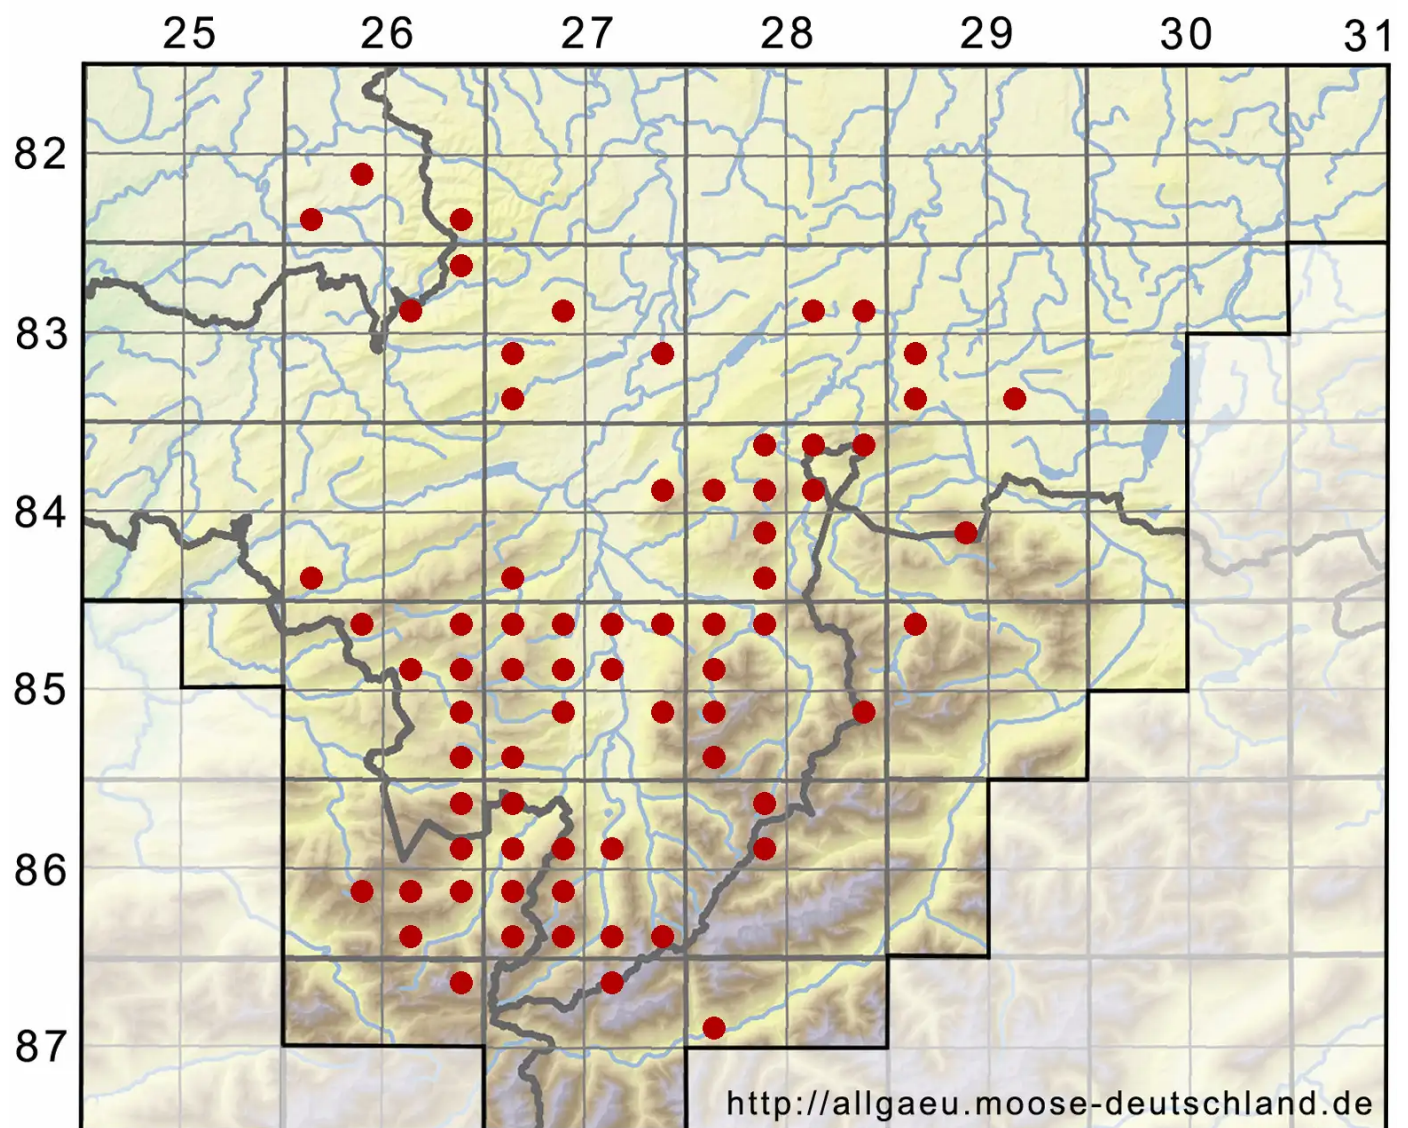

Rhytidiadelphus squarrosus (Hedw.) Warnst.

Sparriger Runzelbruder, Sparriges Kranzmoos, Sparriger Runzelbruder

Legende:

Symbole:
Ausgefülltes Symbol:
Zeitraum von 1980 bis heute (Aktuelle Angabe)
Leeres Symbol:
Zeitraum vor 1980 (Altangabe)
Quadrat: Herbarbeleg