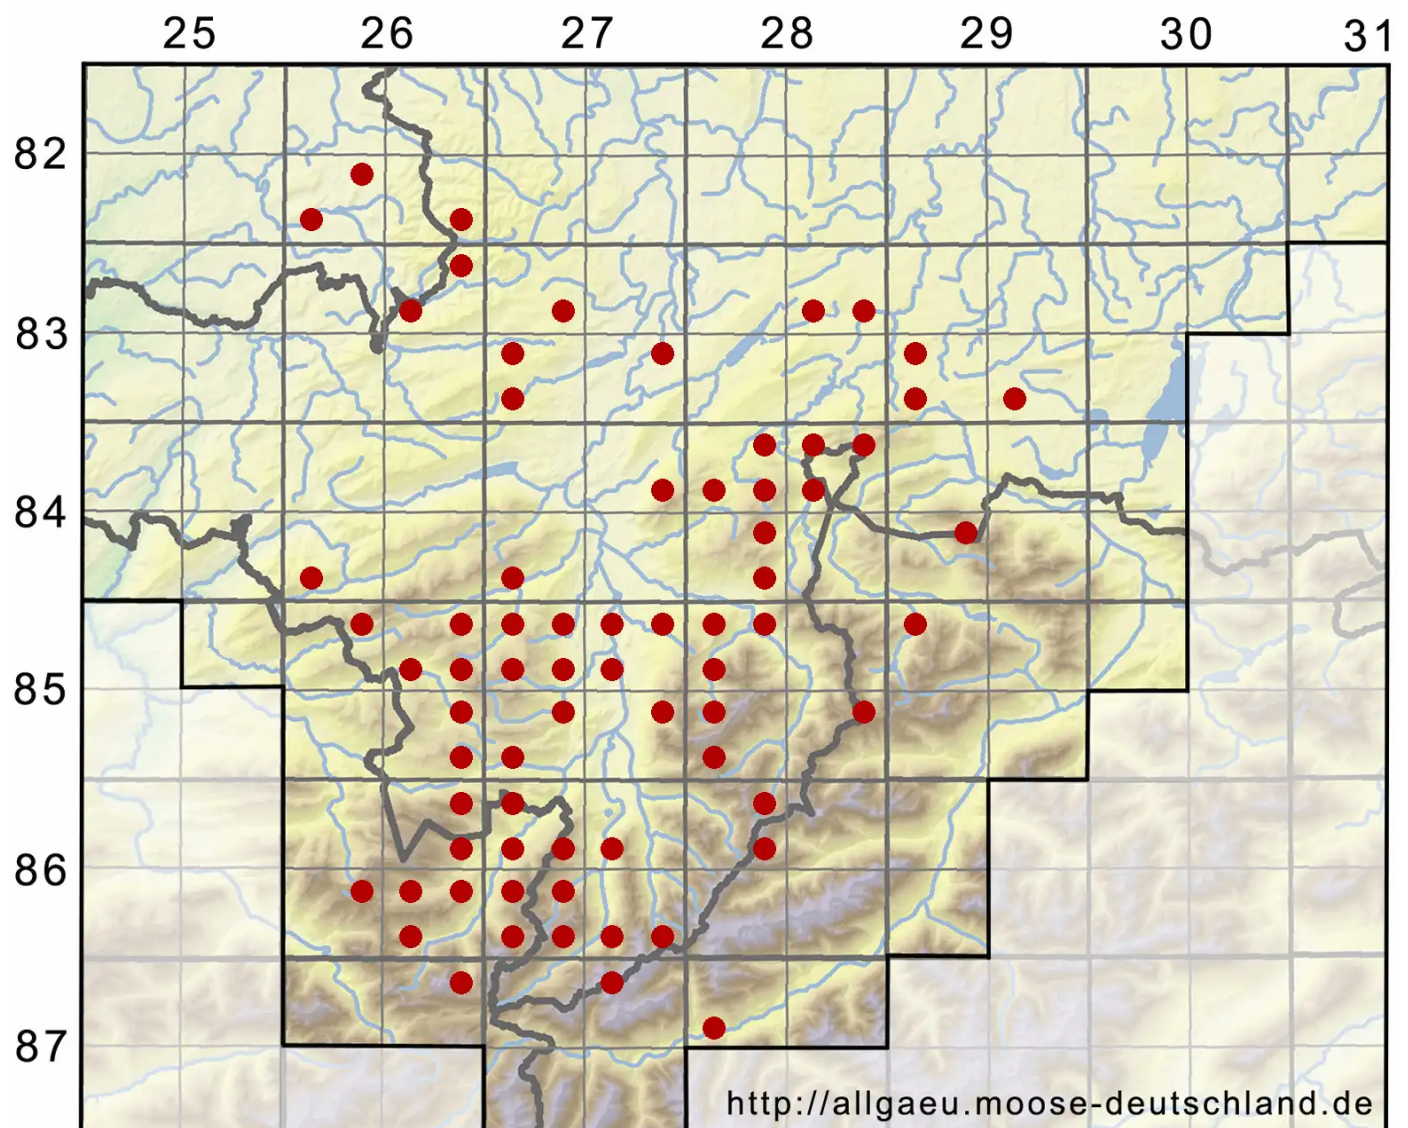

Rhytidiadelphus squarrosus (Hedw.) Warnst.

Sparriger Runzelbruder, Sparriges Kranzmoos, Sparriger Runzelbruder

Legende:

- Symbole:**
- Ausgefülltes Symbol:
Zeitraum von 1980 bis heute (Aktuelle Angabe)
 - Leeres Symbol:
Zeitraum vor 1980 (Altangabe)
 - Quadrat: Herbarbeleg