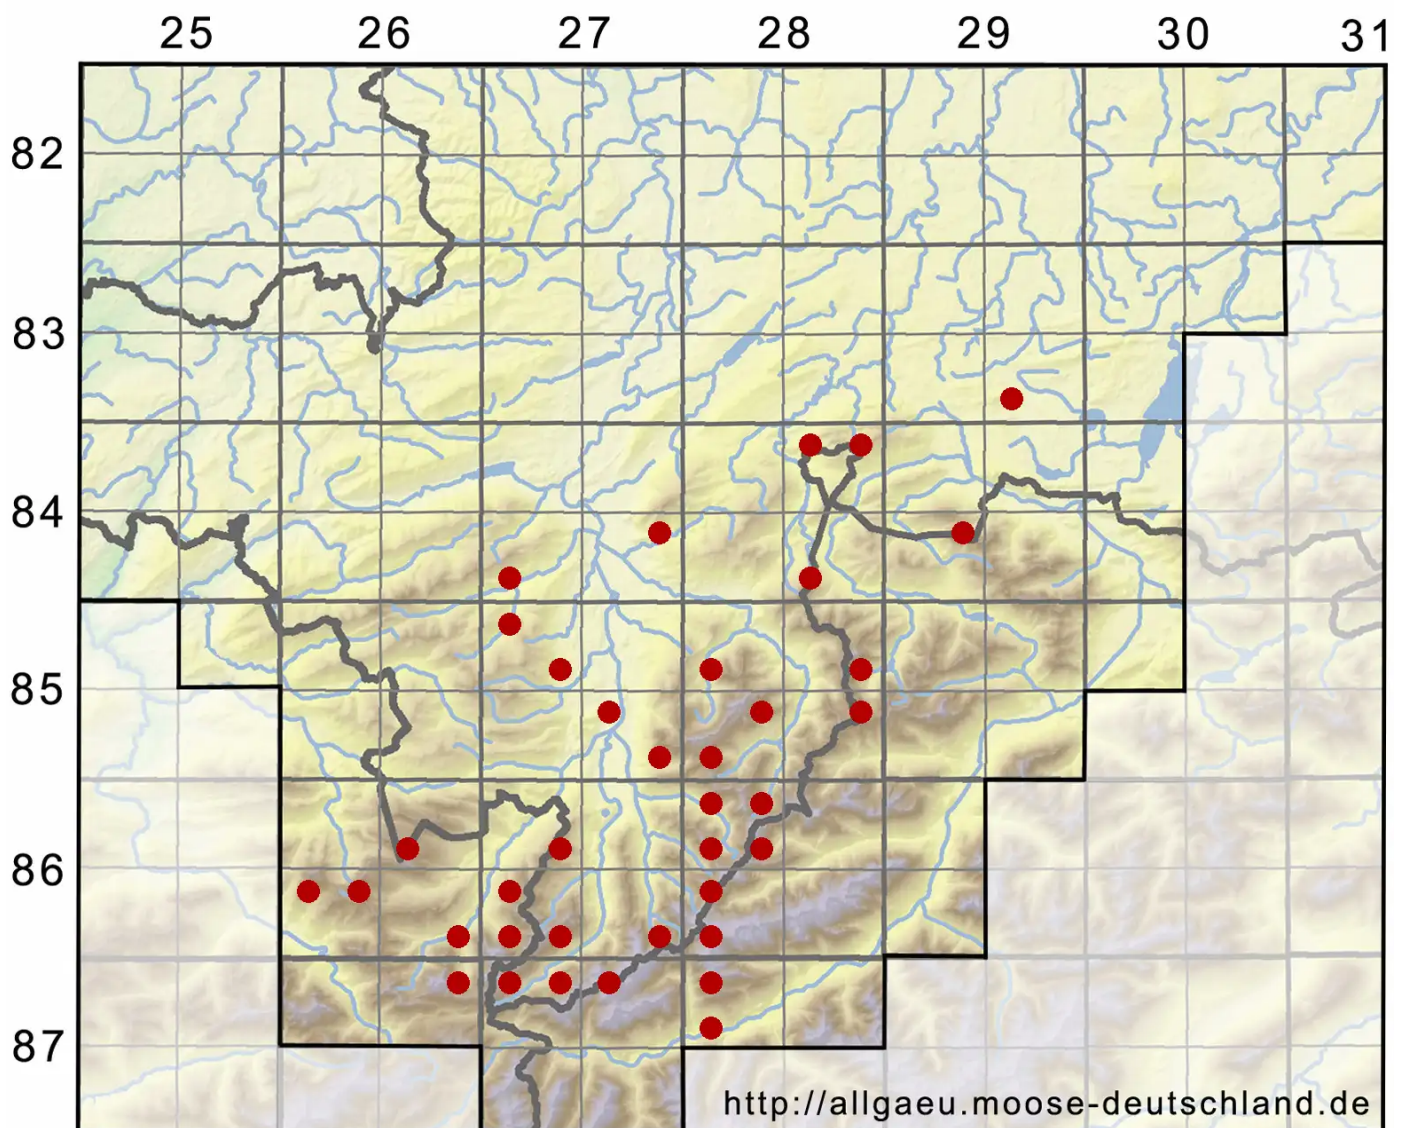

# Rhytidium rugosum (Hedw.) Kindb.

Hasenpfotenmoos, Echtes Hasenpfötchenmoos

Legende:

**Symbole:**

Ausgefülltes Symbol:  
Zeitraum von 1980 bis heute (Aktuelle Angabe)

Leeres Symbol:  
Zeitraum vor 1980 (Altangabe)

Quadrat: Herbarbeleg