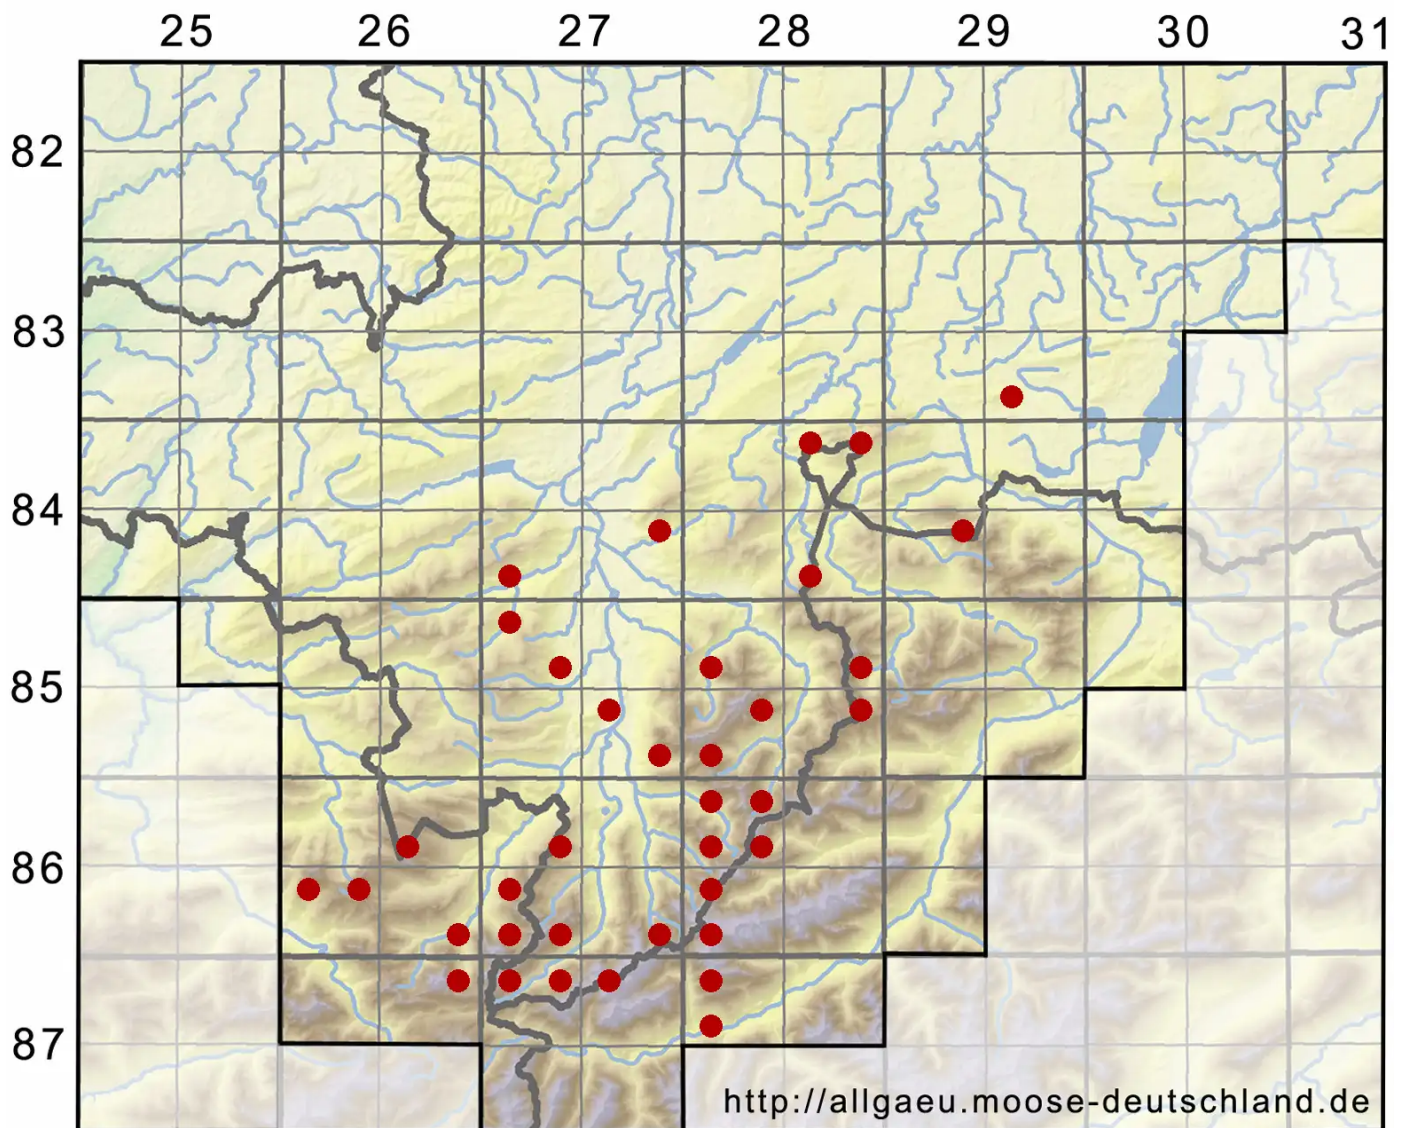

Rhytidium rugosum (Hedw.) Kindb.

Hasenpfotenmoos, Echtes Hasenpfötchenmoos

Legende:

Symbole:

Ausgefülltes Symbol:
Zeitraum von 1980 bis heute (Aktuelle Angabe)

Leeres Symbol:
Zeitraum vor 1980 (Altangabe)

Quadrat: Herbarbeleg