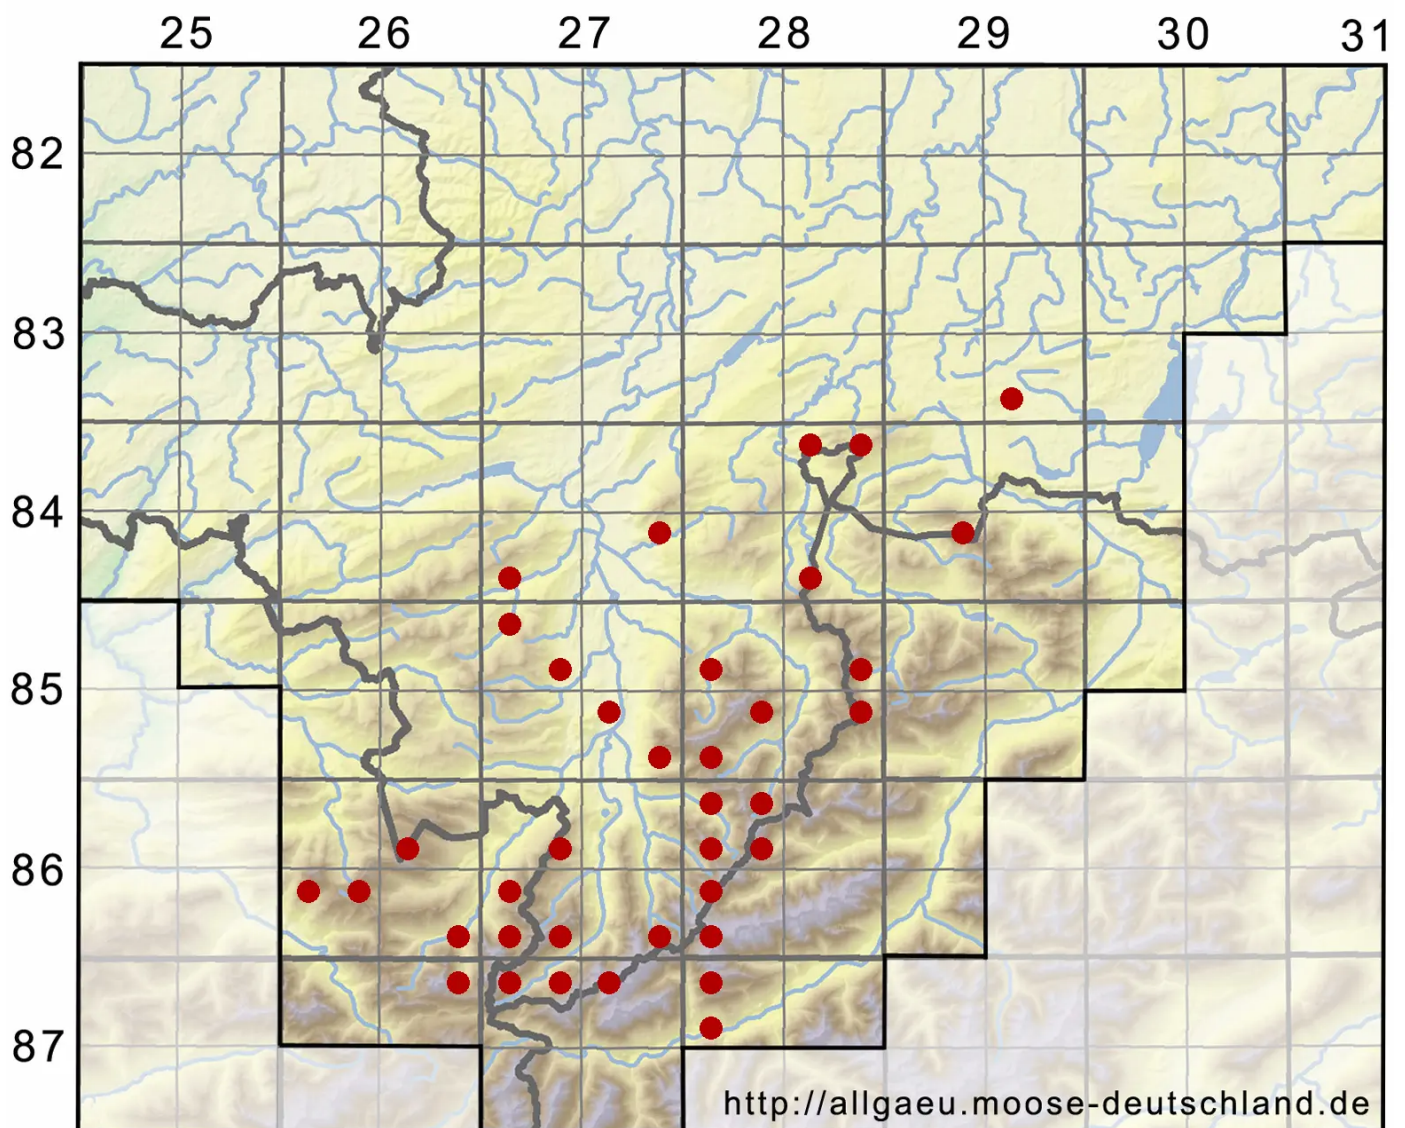

Rhytidium rugosum (Hedw.) Kindb.

Hasenpfotenmoos, Echtes Hasenpfötchenmoos

Legende:

Symbole:
Ausgefülltes Symbol:
Zeitraum von 1980 bis heute (Aktuelle Angabe)
Leeres Symbol:
Zeitraum vor 1980 (Altangabe)
Quadrat: Herbarbeleg