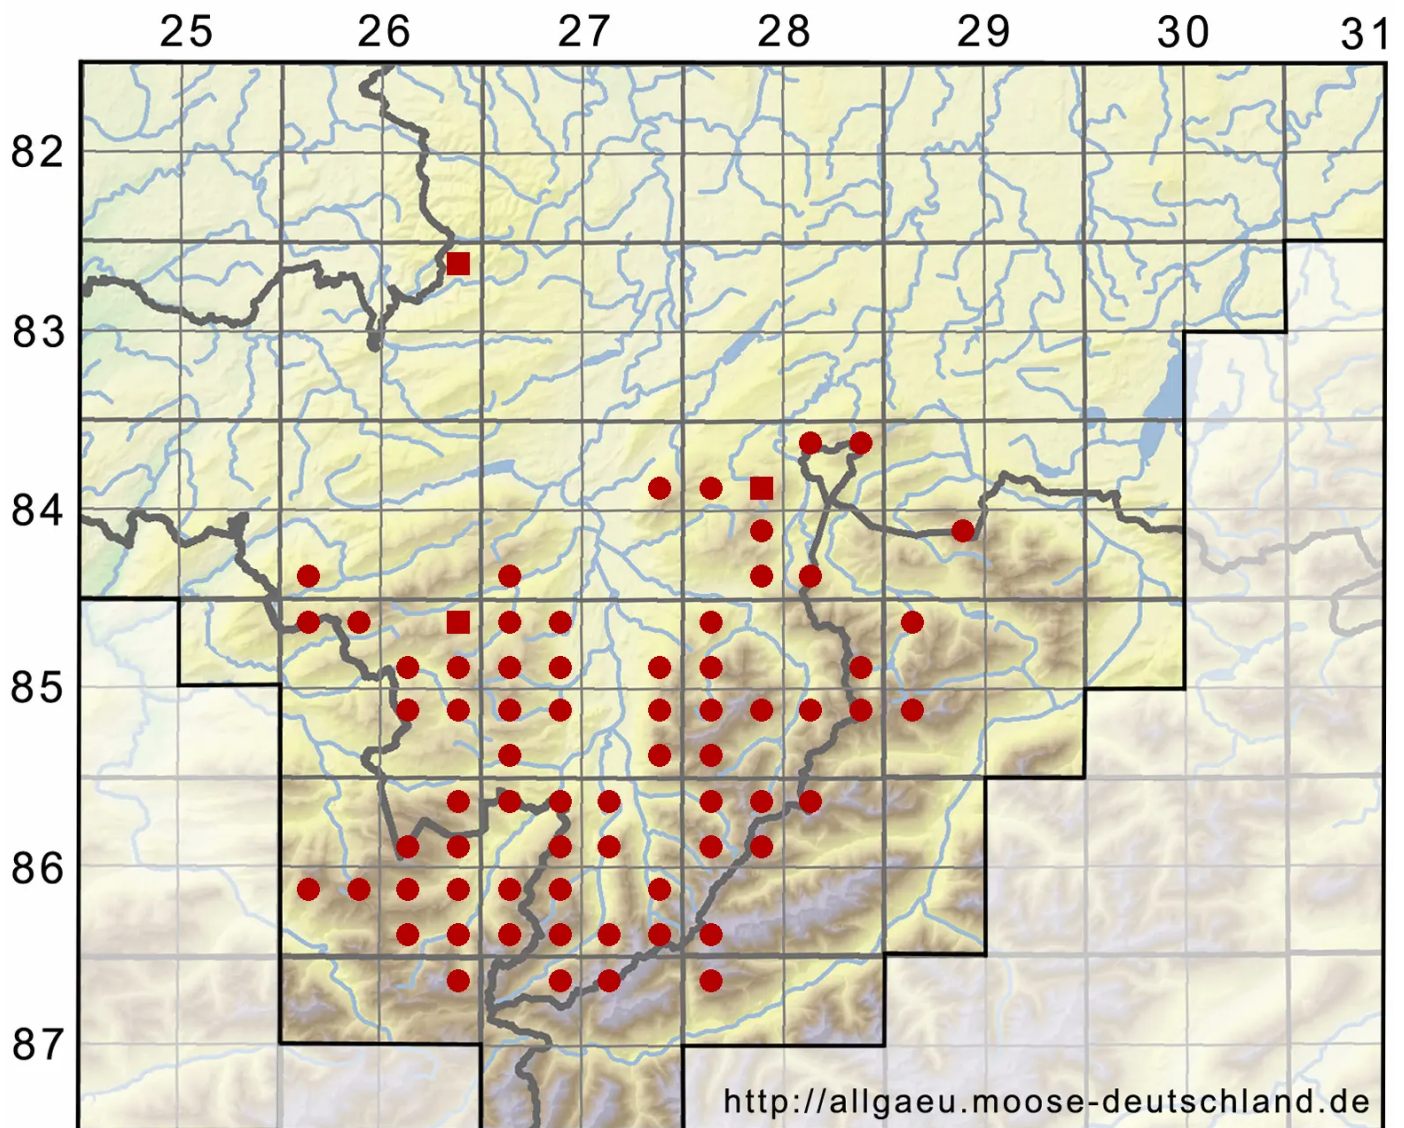

# Hylocomiastrum pyrenaicum (Spruce) M.Fleisch.

Pyrenäen-Hainmoos, Pyrenäen-Neuhainmoos

Legende:

**Symbole:**

Ausgefülltes Symbol:  
Zeitraum von 1980 bis heute (Aktuelle Angabe)

Leeres Symbol:  
Zeitraum vor 1980 (Altangabe)

Quadrat: Herbarbeleg