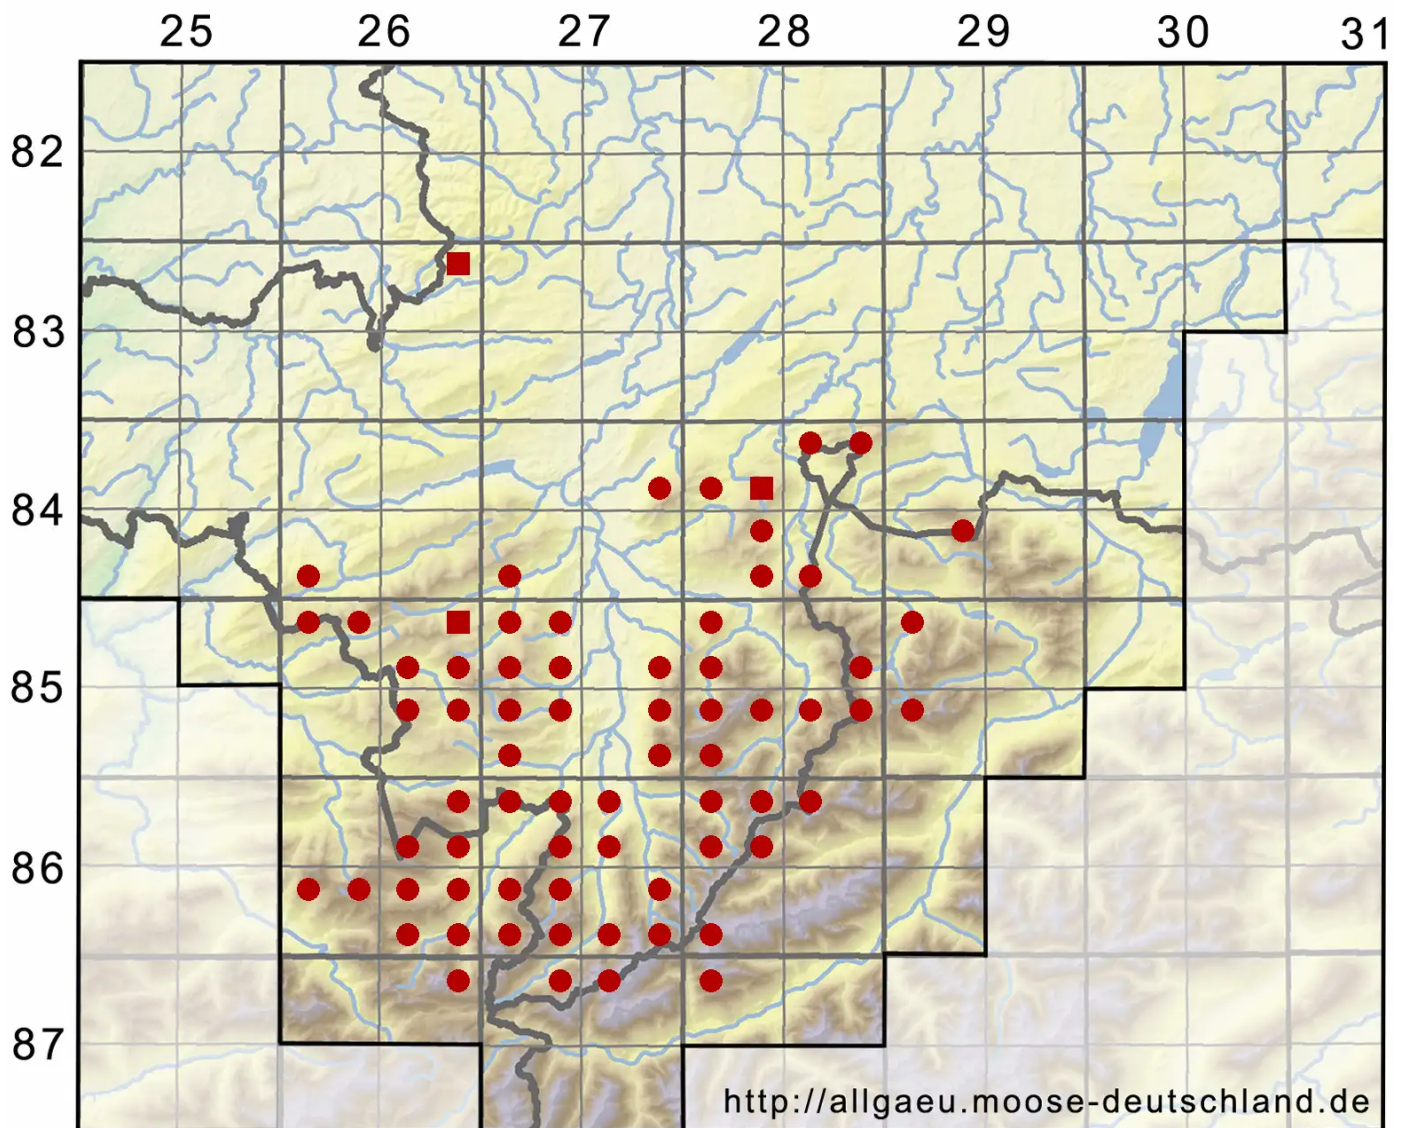

# Hylocomiastrum pyrenaicum (Spruce) M.Fleisch.

Pyrenäen-Hainmoos, Pyrenäen-Neuhainmoos

Legende:

**Symbole:**  
Ausgefülltes Symbol:  
Zeitraum von 1980 bis heute (Aktuelle Angabe)  
Leeres Symbol:  
Zeitraum vor 1980 (Altangabe)  
Quadrat: Herbarbeleg