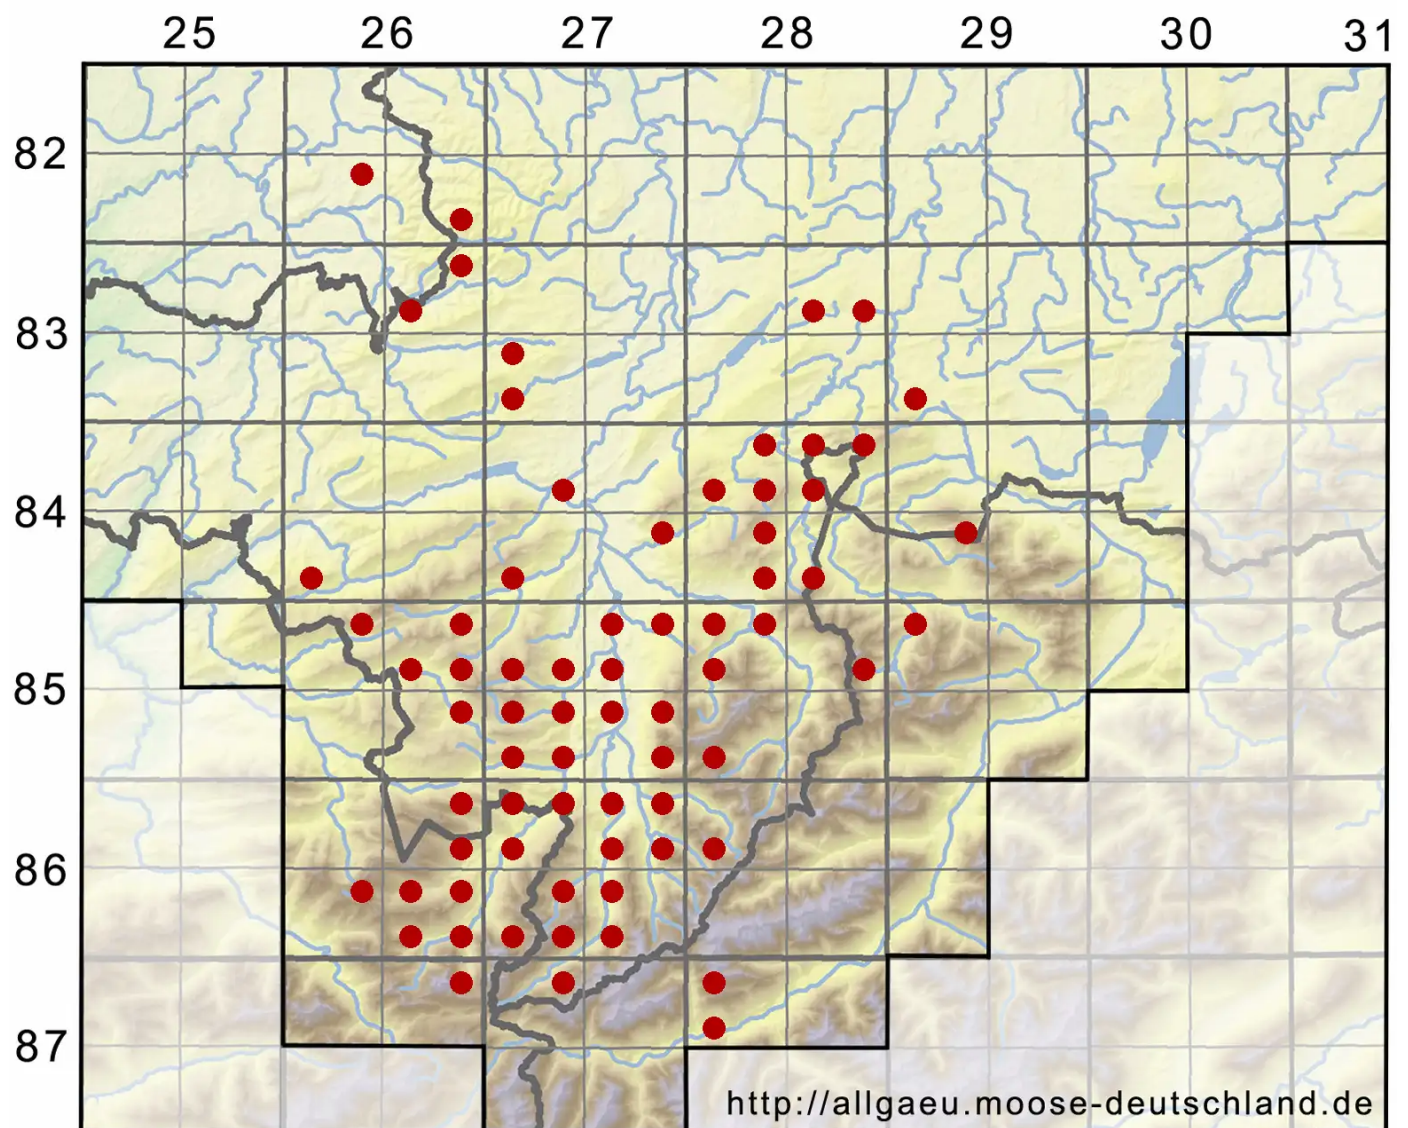

Rhytidiadelphus loreus (Hedw.) Warnst.

Schöner Runzelbruder, Riemenstengel-Kranzmoos, Schöner Runzelbruder

Legende:

- Symbole:**
- Ausgefülltes Symbol:
Zeitraum von 1980 bis heute (Aktuelle Angabe)
 - Leeres Symbol:
Zeitraum vor 1980 (Altangabe)
 - Quadrat: Herbarbeleg