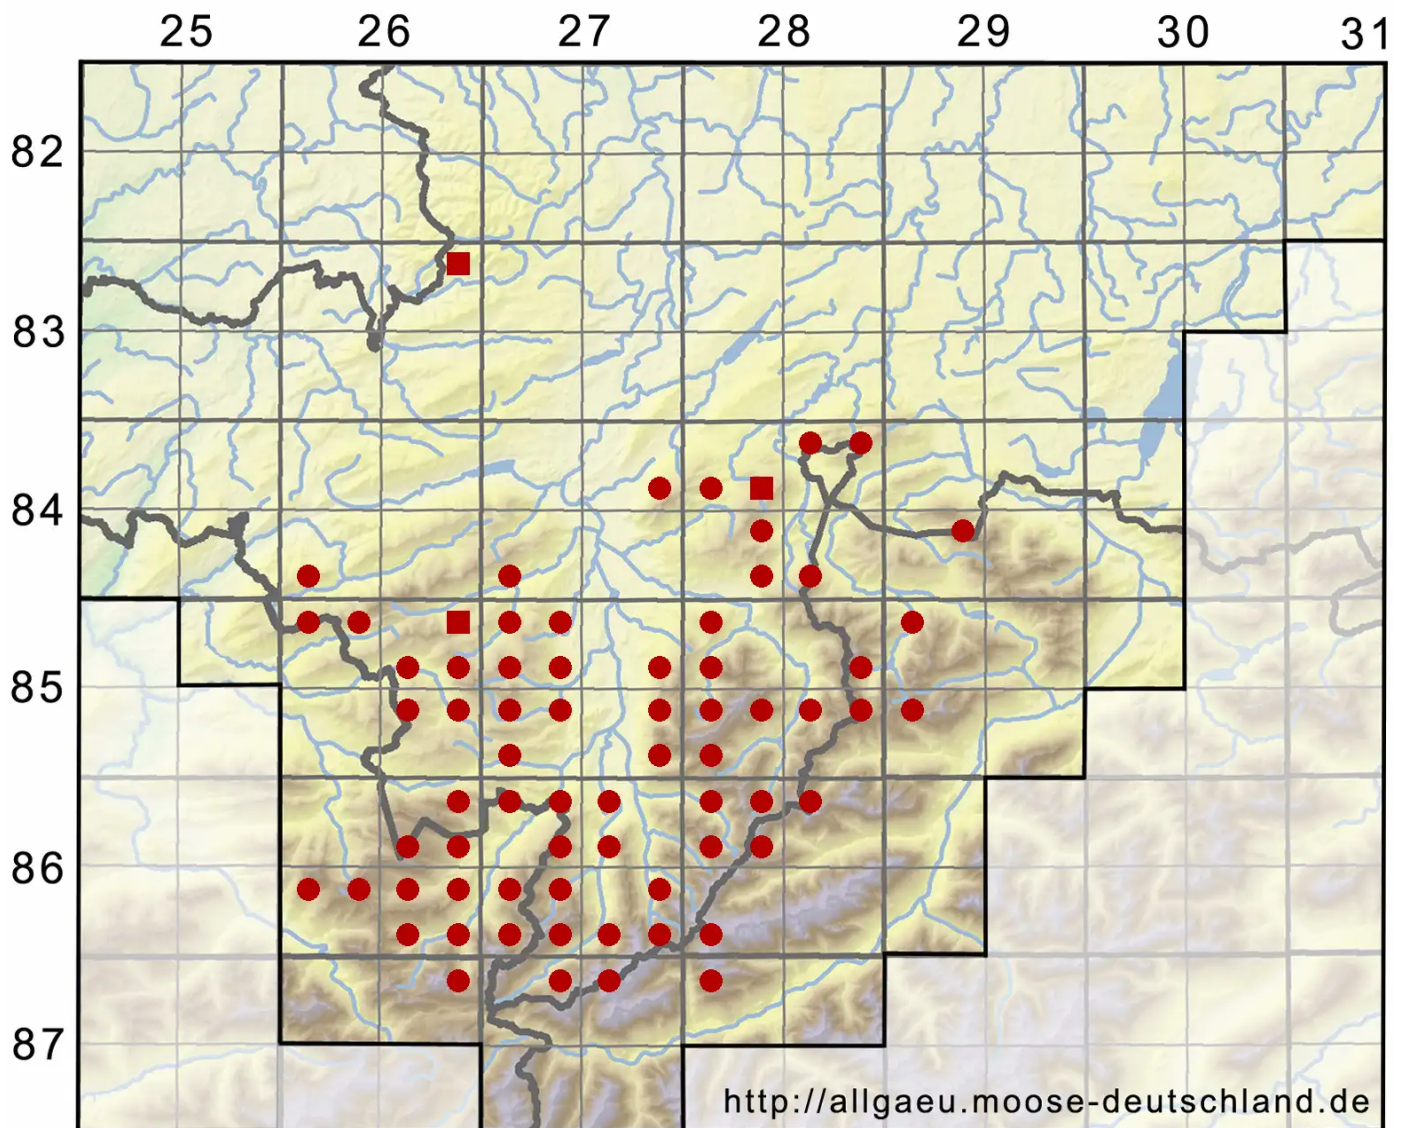

Hylocomiastrum pyrenaicum (Spruce) M.Fleisch.

Pyrenäen-Hainmoos, Pyrenäen-Neuhainmoos

Legende:

Symbole:
Ausgefülltes Symbol:
Zeitraum von 1980 bis heute (Aktuelle Angabe)
Leeres Symbol:
Zeitraum vor 1980 (Altangabe)
Quadrat: Herbarbeleg