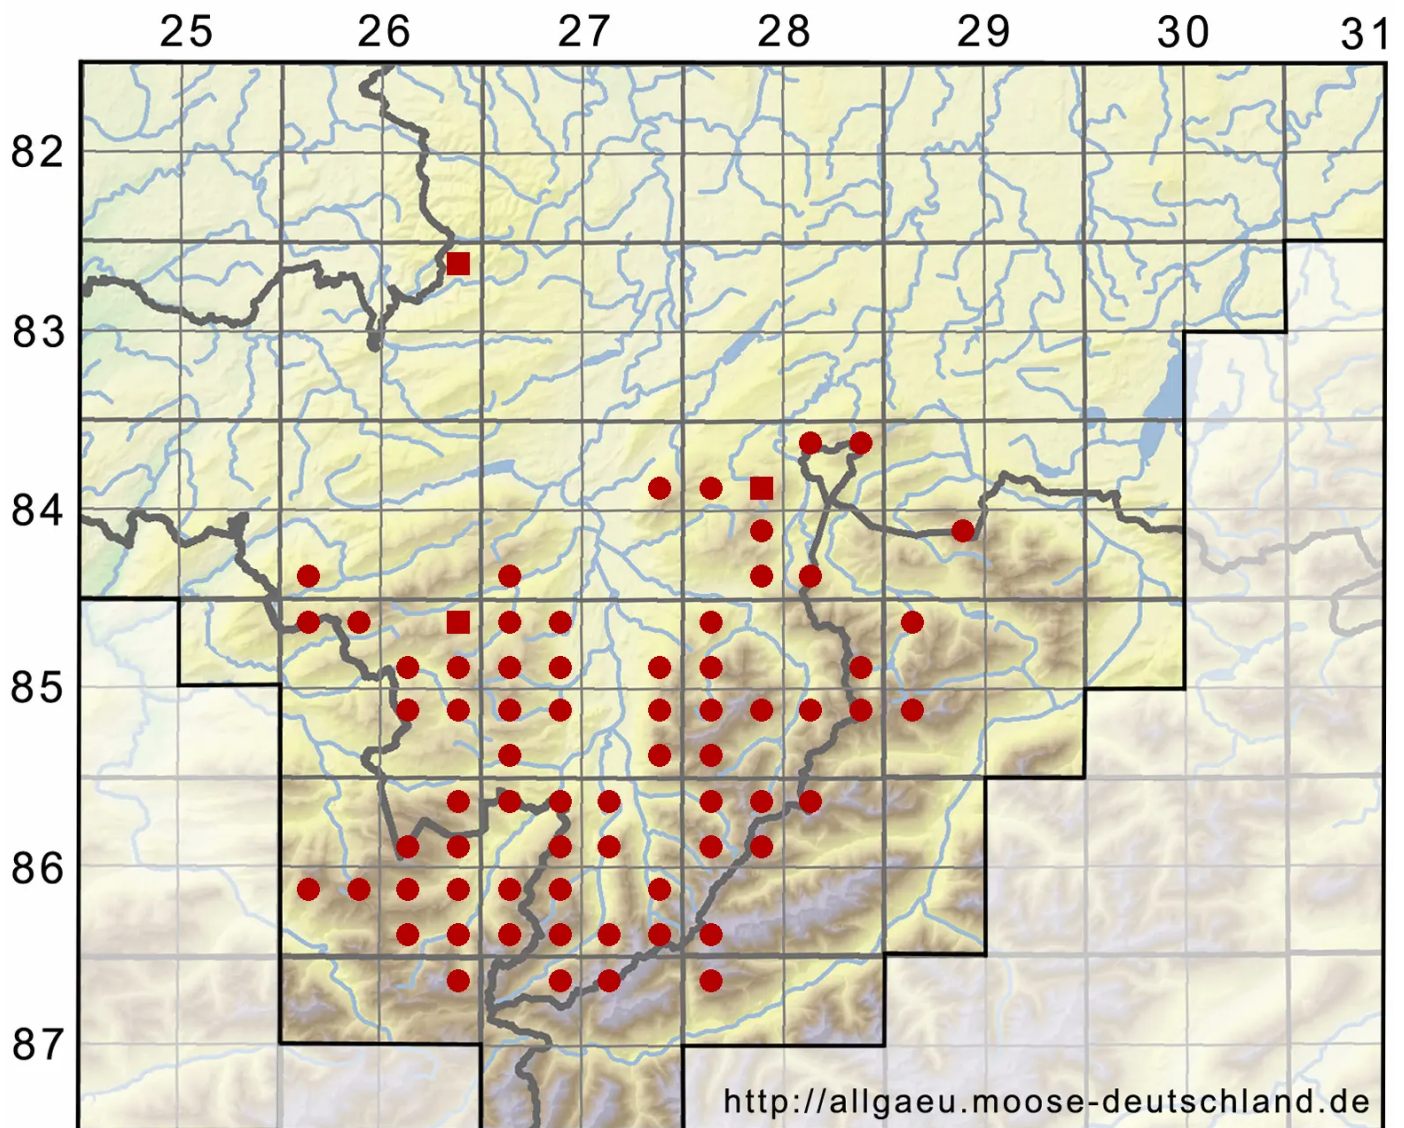

Hylocomiastrum pyrenaicum (Spruce) M.Fleisch.

Pyrenäen-Hainmoos, Pyrenäen-Neuhainmoos

Legende:

- Symbole:**
Ausgefülltes Symbol:
Zeitraum von 1980 bis heute (Aktuelle Angabe)
Leeres Symbol:
Zeitraum vor 1980 (Altangabe)
Quadrat: Herbarbeleg