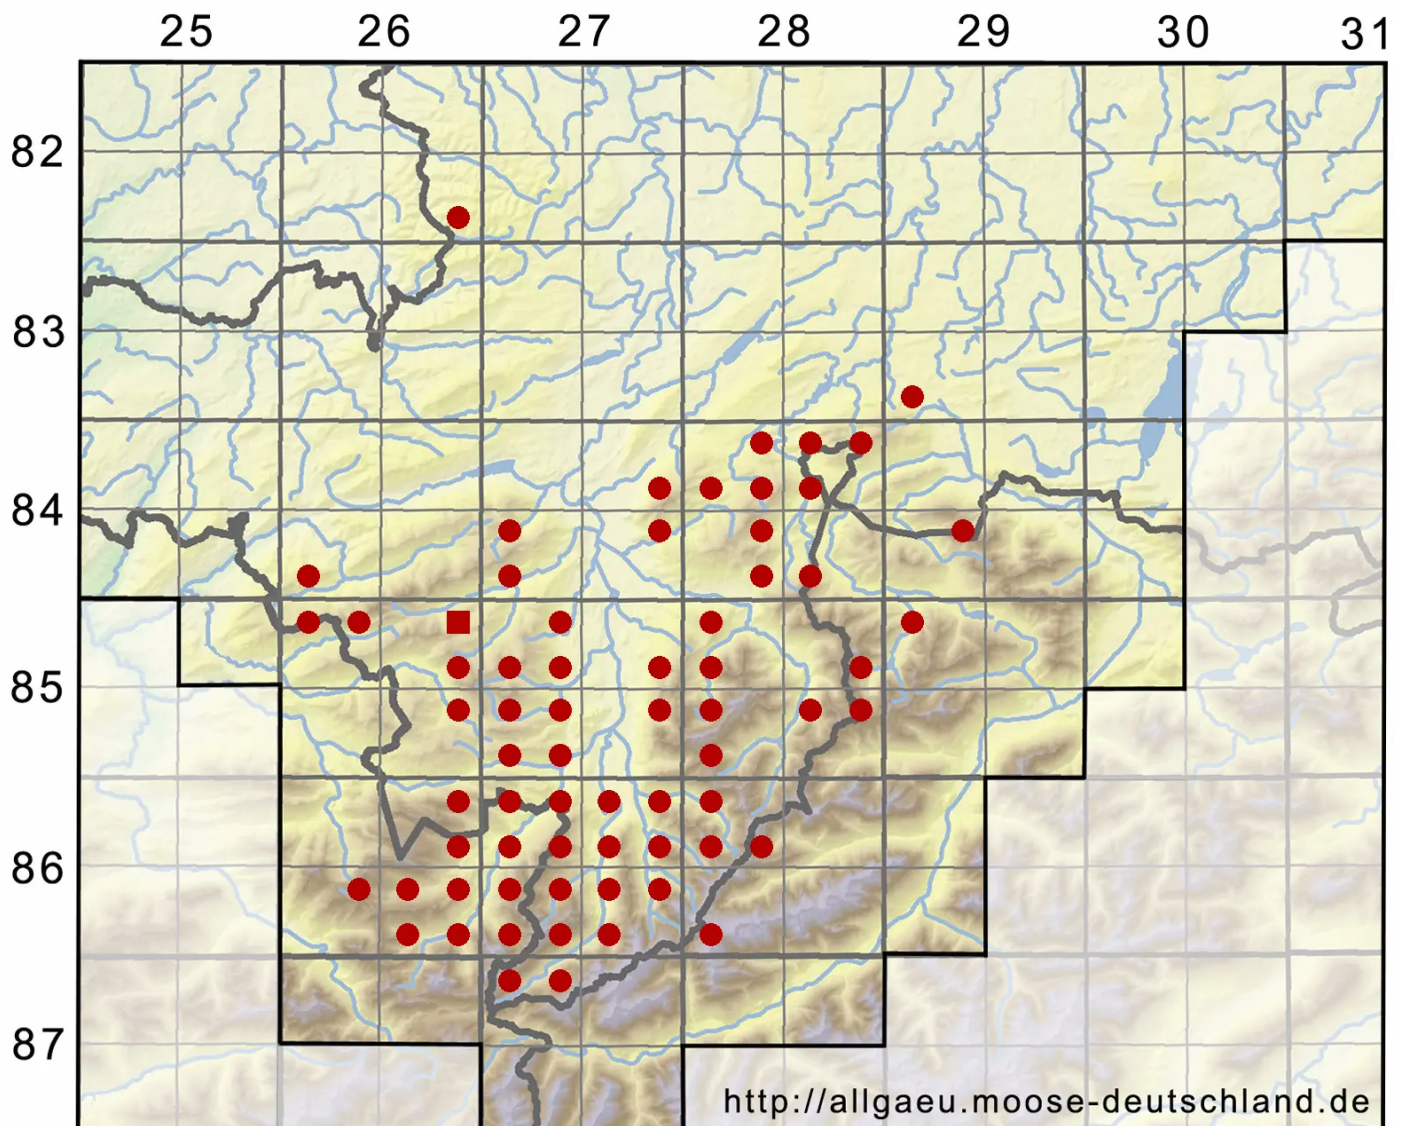

Hylocomiastrum umbratum (Hedw.) M.Fleisch.

Mattes Hainmoos, Mattes Neuhainmoos

Legende:

- Symbole:**
- Ausgefülltes Symbol:
Zeitraum von 1980 bis heute (Aktuelle Angabe)
 - Leeres Symbol:
Zeitraum vor 1980 (Altangabe)
 - Quadrat: Herbarbeleg