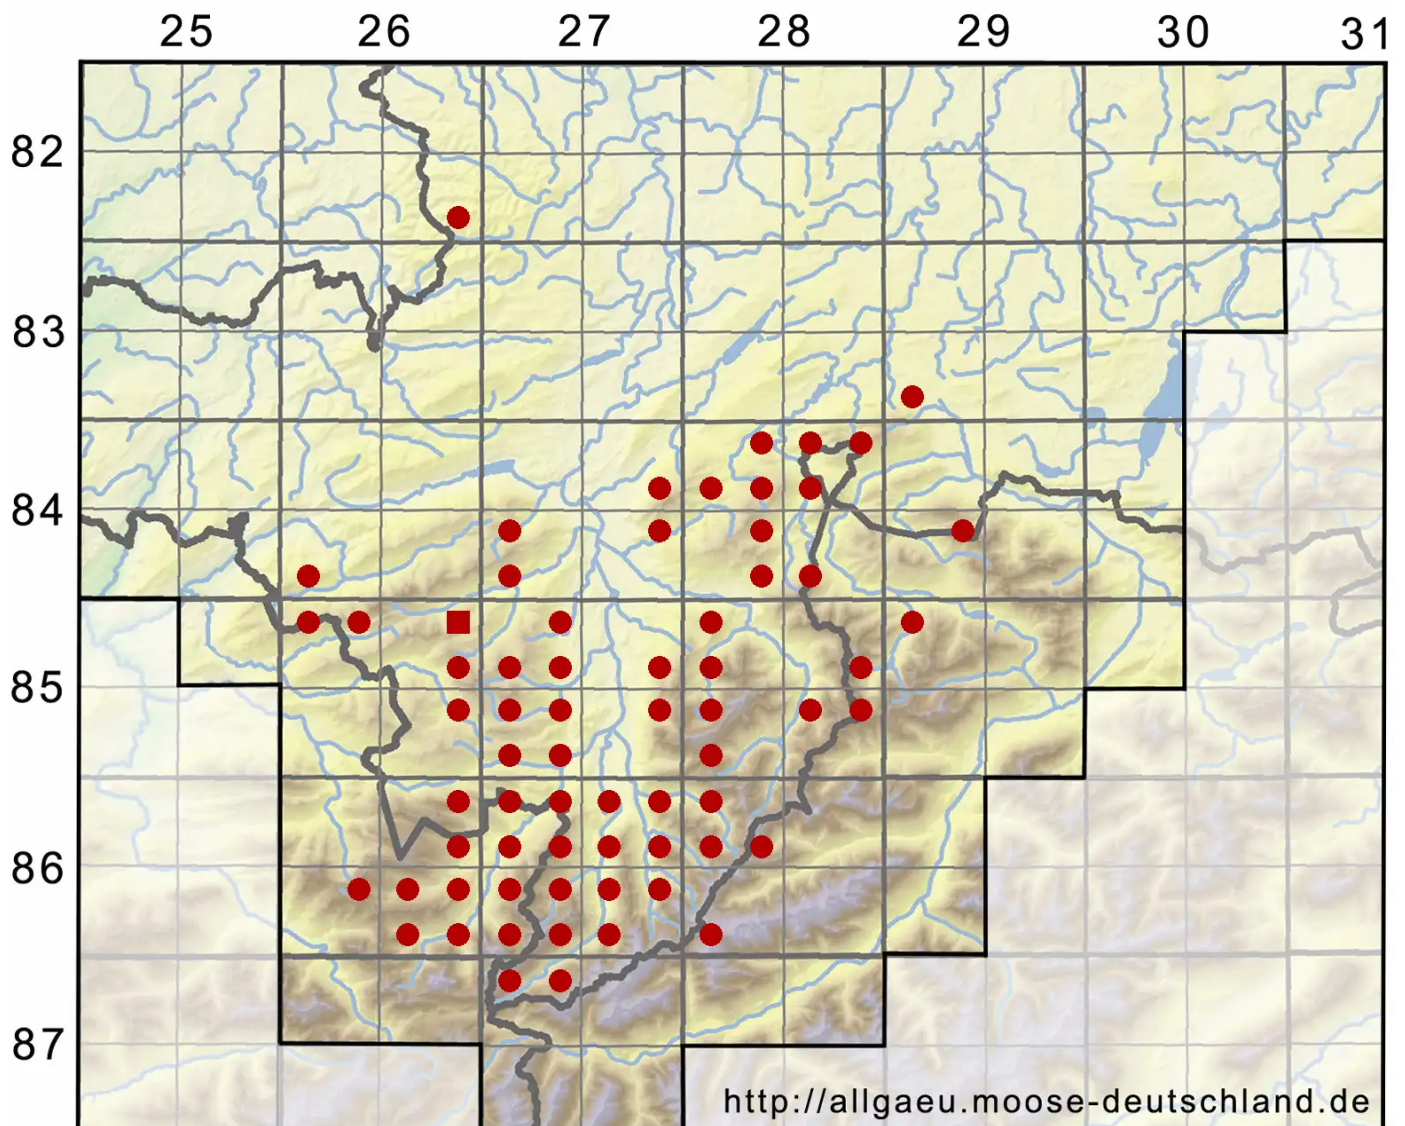

Hylocomiastrum umbratum (Hedw.) M.Fleisch.

Mattes Hainmoos, Mattes Neuhainmoos

Legende:

- Symbole:**
- Ausgefülltes Symbol:
Zeitraum von 1980 bis heute (Aktuelle Angabe)
 - Leeres Symbol:
Zeitraum vor 1980 (Altangabe)
 - Quadrat: Herbarbeleg