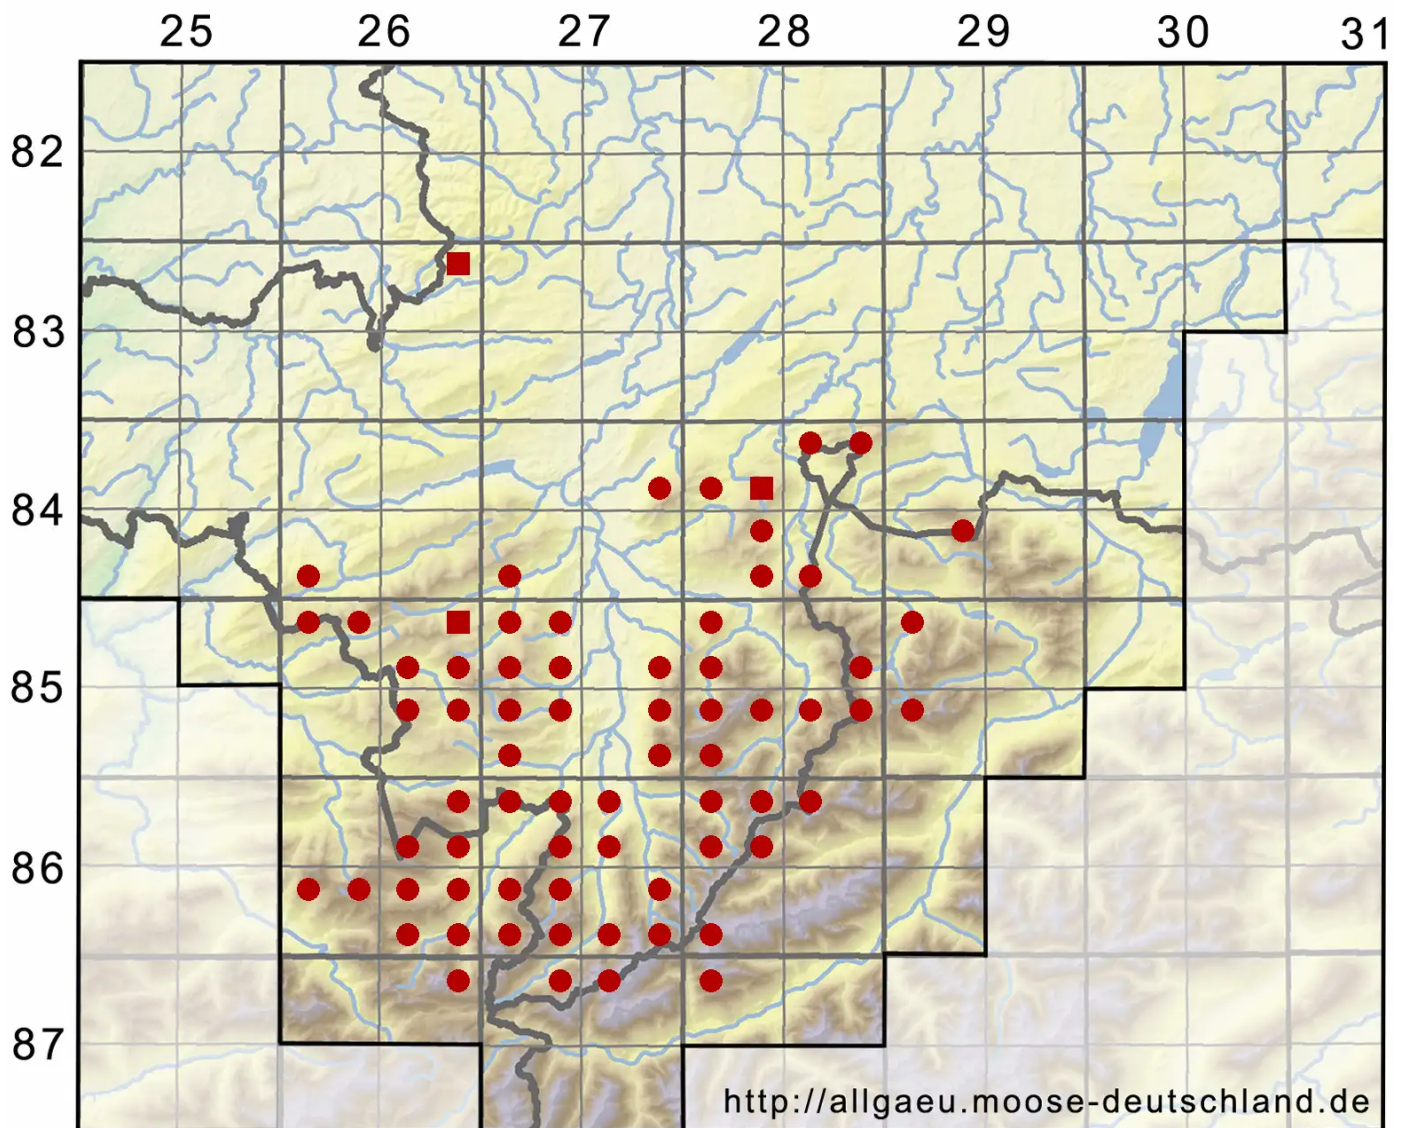

Hylocomiastrum pyrenaicum (Spruce) M.Fleisch.

Pyrenäen-Hainmoos, Pyrenäen-Neuhainmoos

Legende:

Symbole:

Ausgefülltes Symbol:
Zeitraum von 1980 bis heute (Aktuelle Angabe)

Leeres Symbol:
Zeitraum vor 1980 (Altangabe)

Quadrat: Herbarbeleg